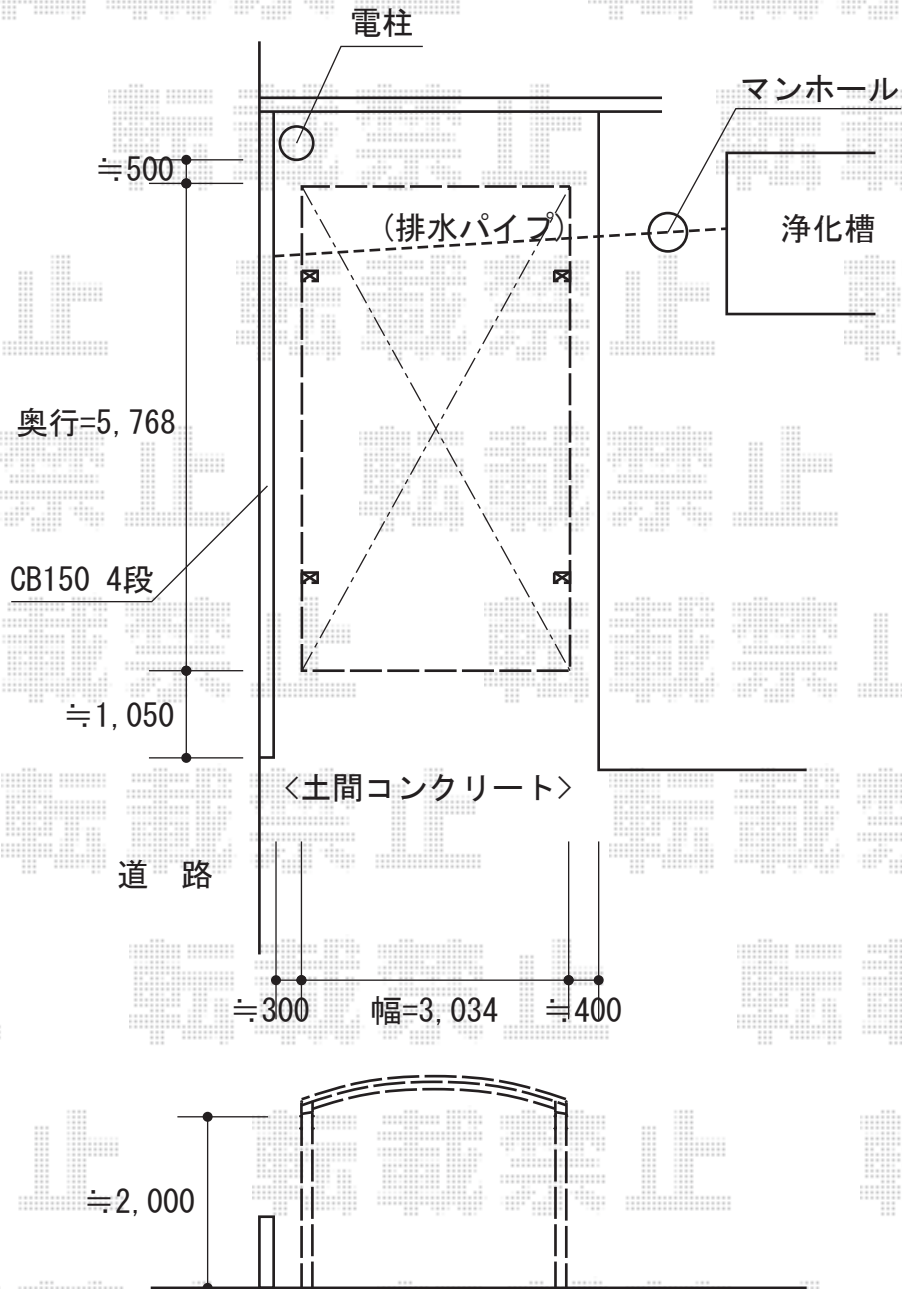

カーポート 施工概略図

YKK AP レイナワンポートグランZ 積雪～20cm対応
幅= 3,034mm
奥行= 5,768mm
色： カームブラック
屋根材： 熱線遮断ポリカーボネート（アースブルーマット調）
柱仕様： 標準柱仕様（有効高 約2,000mm）

2015-11-306308

担当者

松本