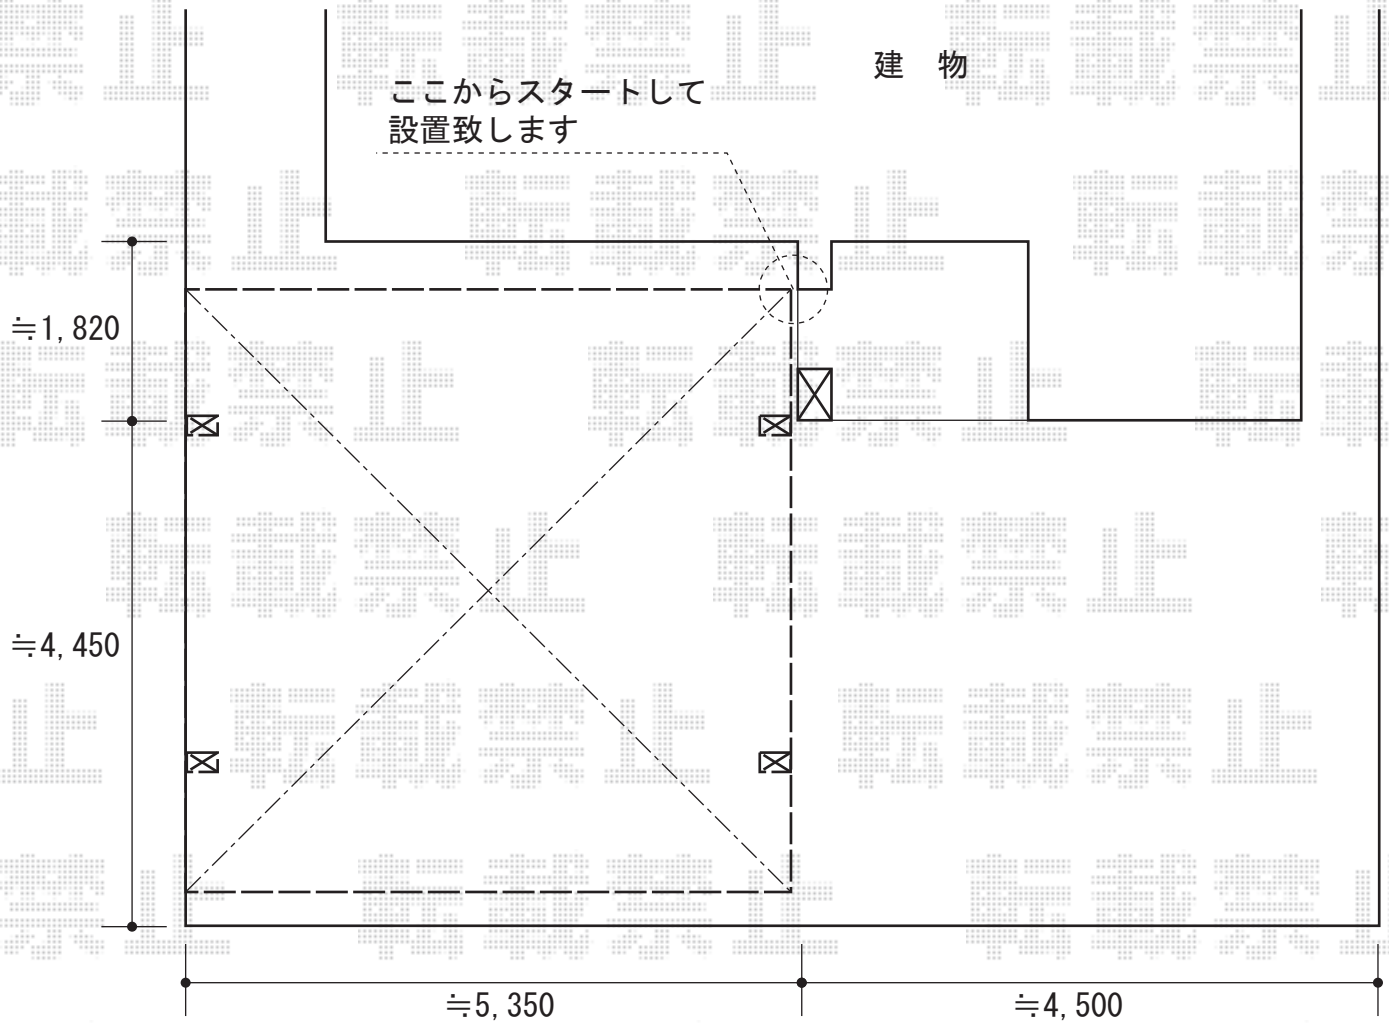

# カーポート工事 施工概略図

YKK AP レイナツインポートグラン 積雪~20cm対応  
幅= 5,392mm  
奥行= 5,768mm  
色： カームブラック  
屋根材： 熱線遮断ポリカーボネート(クリアマット)  
柱仕様： ハイルフ柱仕様 (有効高 約2,350mm)

2015-11-306316

担当者

松本