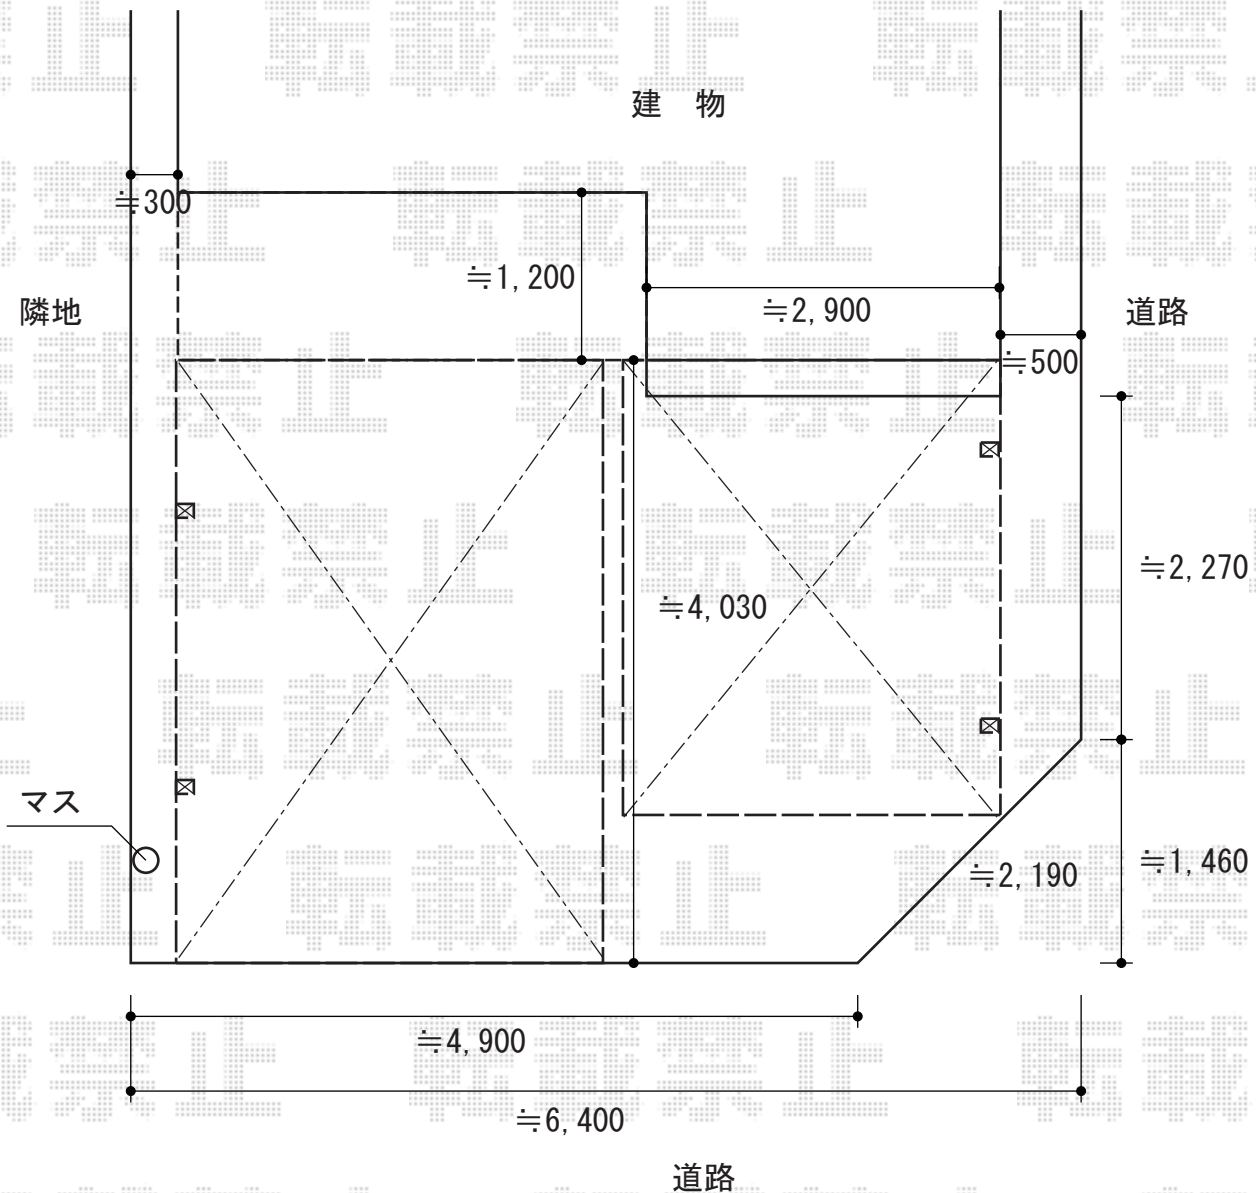

カーポート 施工概略図

YKK AP レイナポートグラン 積雪～20cm対応
 幅= 3,000mm
 奥行= 5,052mm
 色： ブラウン
 屋根材： ポリカーボネート（アースブルー）
 柱仕様： ハイルーフ柱仕様（有効高 約2,350mm）

YKK AP レイナポートグラン 積雪～20cm対応
 幅= 2,550mm
 奥行= 5,052mm
 色： ブラウン
 屋根材： ポリカーボネート（アースブルー）
 柱仕様： 標準柱仕様（有効高 約2,000mm）