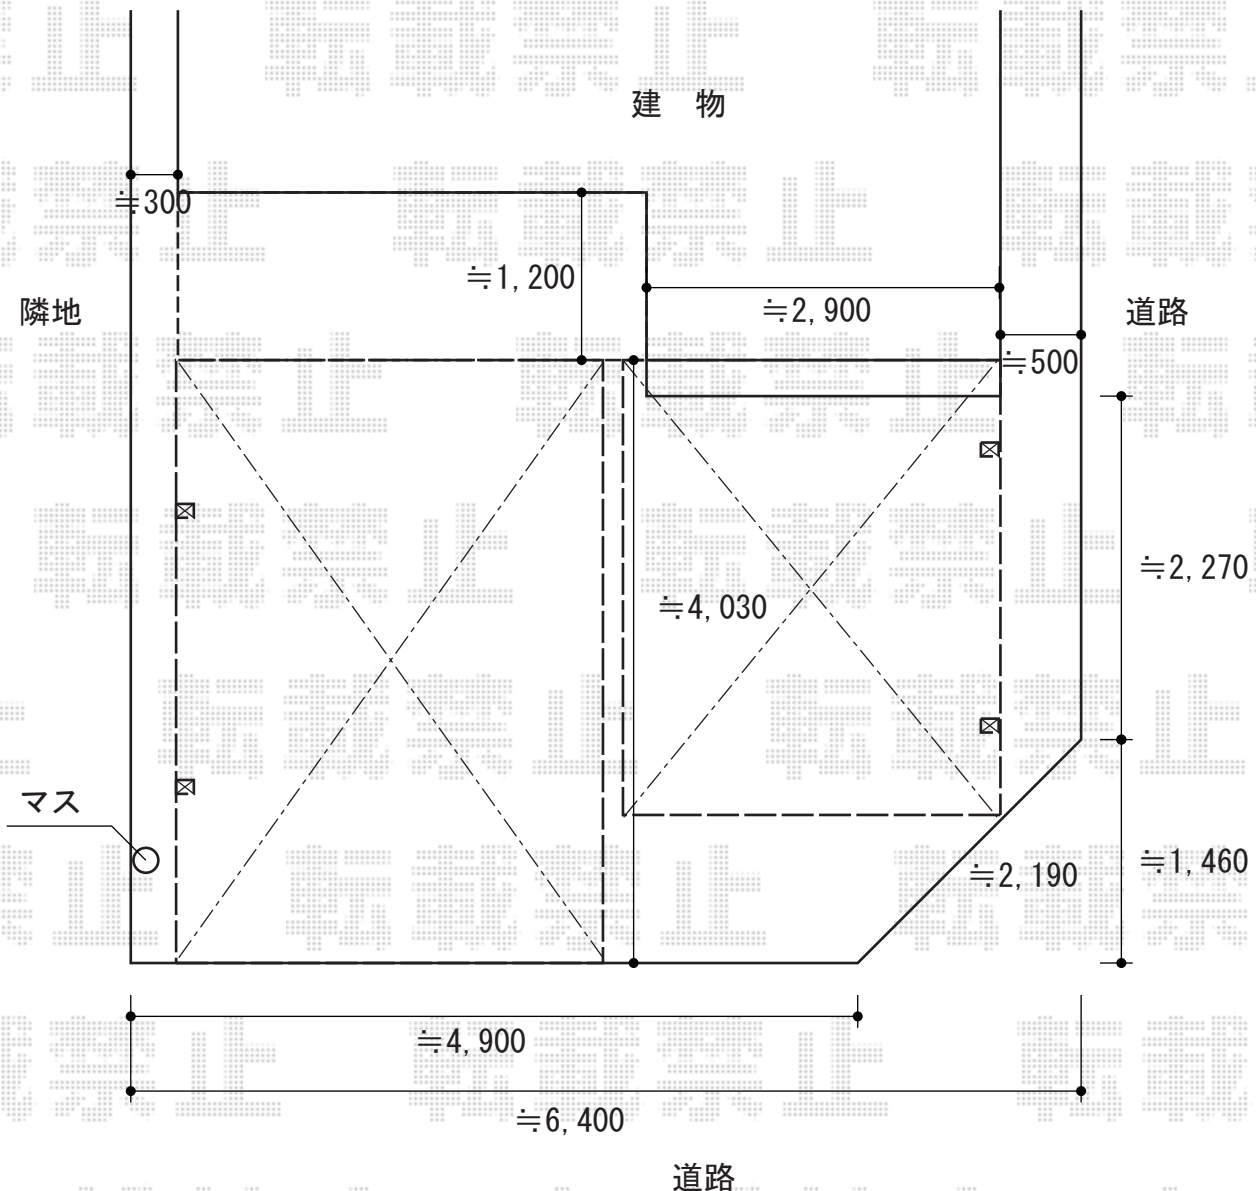

カーポート 施工概略図

YKK AP レイナポートグラン 積雪～20cm対応  
 幅= 3,000mm  
 奥行= 5,052mm  
 色： ブラウン  
 屋根材： ポリカーボネート（アースブルー）  
 柱仕様： ハイルーフ柱仕様（有効高 約2,350mm）

YKK AP レイナポートグラン 積雪～20cm対応  
 幅= 2,550mm  
 奥行= 5,052mm  
 色： ブラウン  
 屋根材： ポリカーボネート（アースブルー）  
 柱仕様： 標準柱仕様（有効高 約2,000mm）