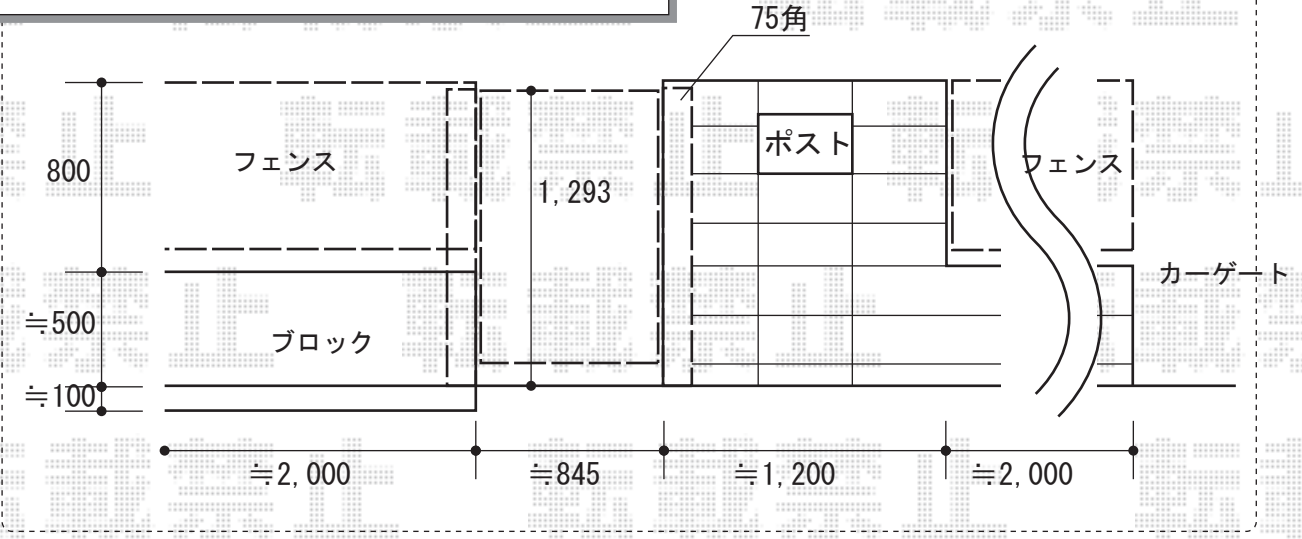

# エクステリア 施工概略図

LIXIL (TOEX) ライシスフェンス 2型 細たて棧 フリーポールタイプ  
 本体1枚 (W×H) = (1,979.5×800mm) ×2枚  
 柱仕様： T-8×4本  
 部品セット： 4セット  
 端部キャップ： 2セット  
 色： オータムブラウン

Value Select トリップゲート RA型 ノンレール 両開き 42W  
 開口幅= 4,119mm  
 全幅= 4,219mm  
 たたみ幅= 251mm×2  
 高さ= 1,182mm  
 色： ステンカラー  
 キャスター数： 4箇所  
 落棒数： 2本  
 かぎ： 無し

LIXIL (TOEX) エクスポスト ロ金タイプS-1型  
 前入れ後取り出し仕様  
 色： シャイングレー  
 サイズ： 1B-05 (W390×D364×H190mm)

LIXIL (TOEX) ライシス門扉 2型 細たて棧 片開き 柱使用  
 扉幅 = 800mm  
 扉高 = 1,200mm  
 色： オータムブラウン  
 錠： シリンダーU錠  
 開き： 内開き

2015-11-306387	担当者	伊野
----------------	-----	----