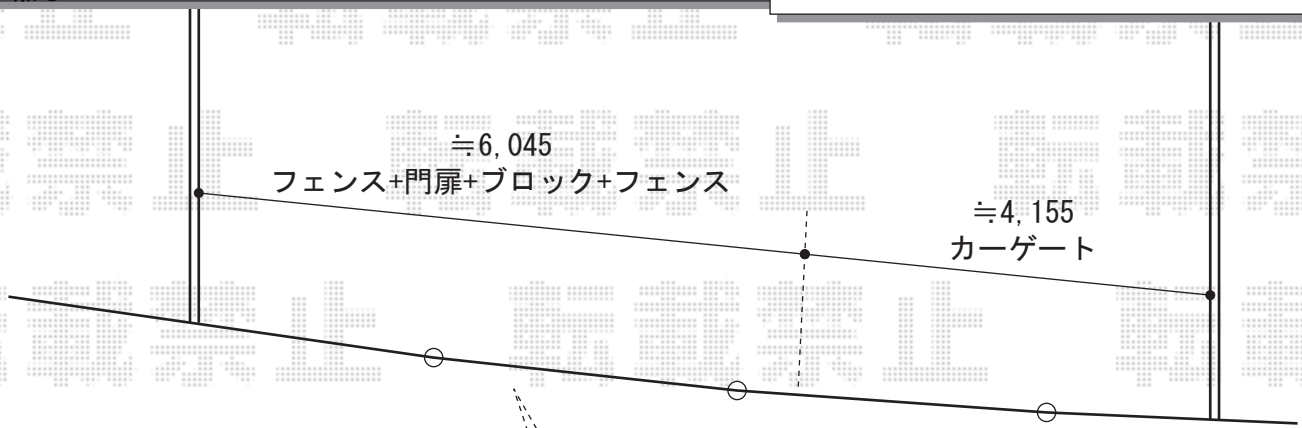

# エクステリア 施工概略図

LIXIL (TOEX) ライシスフェンス 2型 細たて棧 フリーポールタイプ  
 本体1枚 (W×H) = (1,979.5×800mm) ×2枚  
 柱仕様： T-8×4本  
 部品セット： 4セット  
 端部キャップ： 2セット  
 色： オータムブラウン

Value Select トリップゲート RA型 ノンレール 両開き 42W  
 開口幅= 4,119mm  
 全幅= 4,219mm  
 たたみ幅= 251mm×2  
 高さ= 1,182mm  
 色： ステンカラー  
 キャスター数： 4箇所  
 落棒数： 2本  
 かぎ： 無し

LIXIL (TOEX) エクスポスト ロ金タイプS-1型  
 前入れ後取り出し仕様  
 色： シャイングレー  
 サイズ： 1B-05 (W390×D364×H190mm)

LIXIL (TOEX) ライシス門扉 2型 細たて棧 片開き 柱使用  
 扉幅 = 800mm  
 扉高 = 1,200mm  
 色： オータムブラウン  
 錠： シリンダーU錠  
 開き： 内開き

2015-11-306387	担当者	伊野
----------------	-----	----