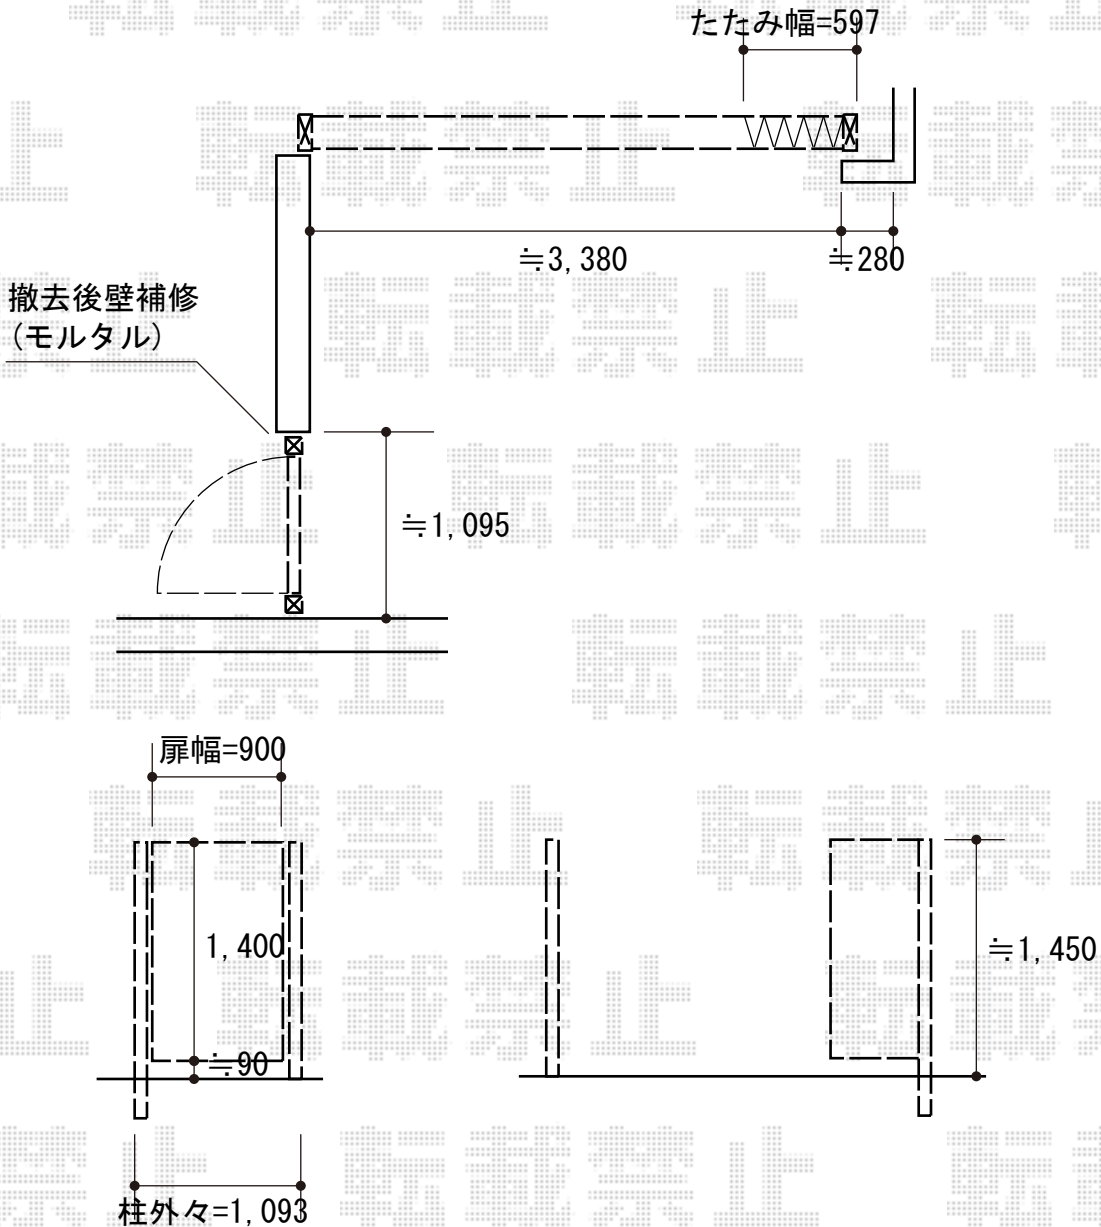

カーゲート+門扉工事 施工概略図

LIXIL (TOEX) アルシャインII M型 Aタイプ ノンレール 片開き 390S
 開口幅= 3,692mm
 全幅= 3,808mm
 たたみ幅= 597mm
 高さ= 1,450mm
 色：シャイングレー
 キャスター数：3箇所
 落棒数：3本

LIXIL (TOEX) ライシス門扉 1型 細横棧 片開き 柱使用
 扉幅 = 900mm
 扉高 = 1,400mm
 色：シャイングレー
 錠：シリンダーRD錠
 開き：内開き

2015-11-306394

担当者

新西