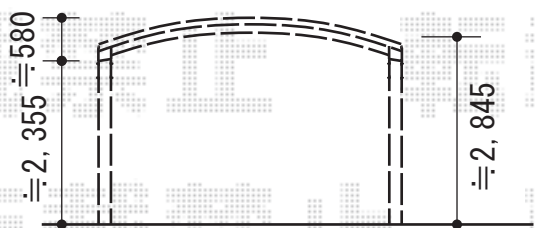

カーポート 施工概略図

YKK AP レイナツインポートグラン 積雪~20cm対応

幅= 5,983mm

奥行= 5,052mm

色： プラチナステン

屋根材： 熱線遮断ポリカーボネート(クリアマット)

柱仕様： ハイルフ柱仕様 (有効高 約2,350mm)

YKK AP レイナツインポートグラン 水平式物干し カーポート柱用 標準 2本入り×1セット

色： プラチナステン

2015-11-306418

担当者

松本