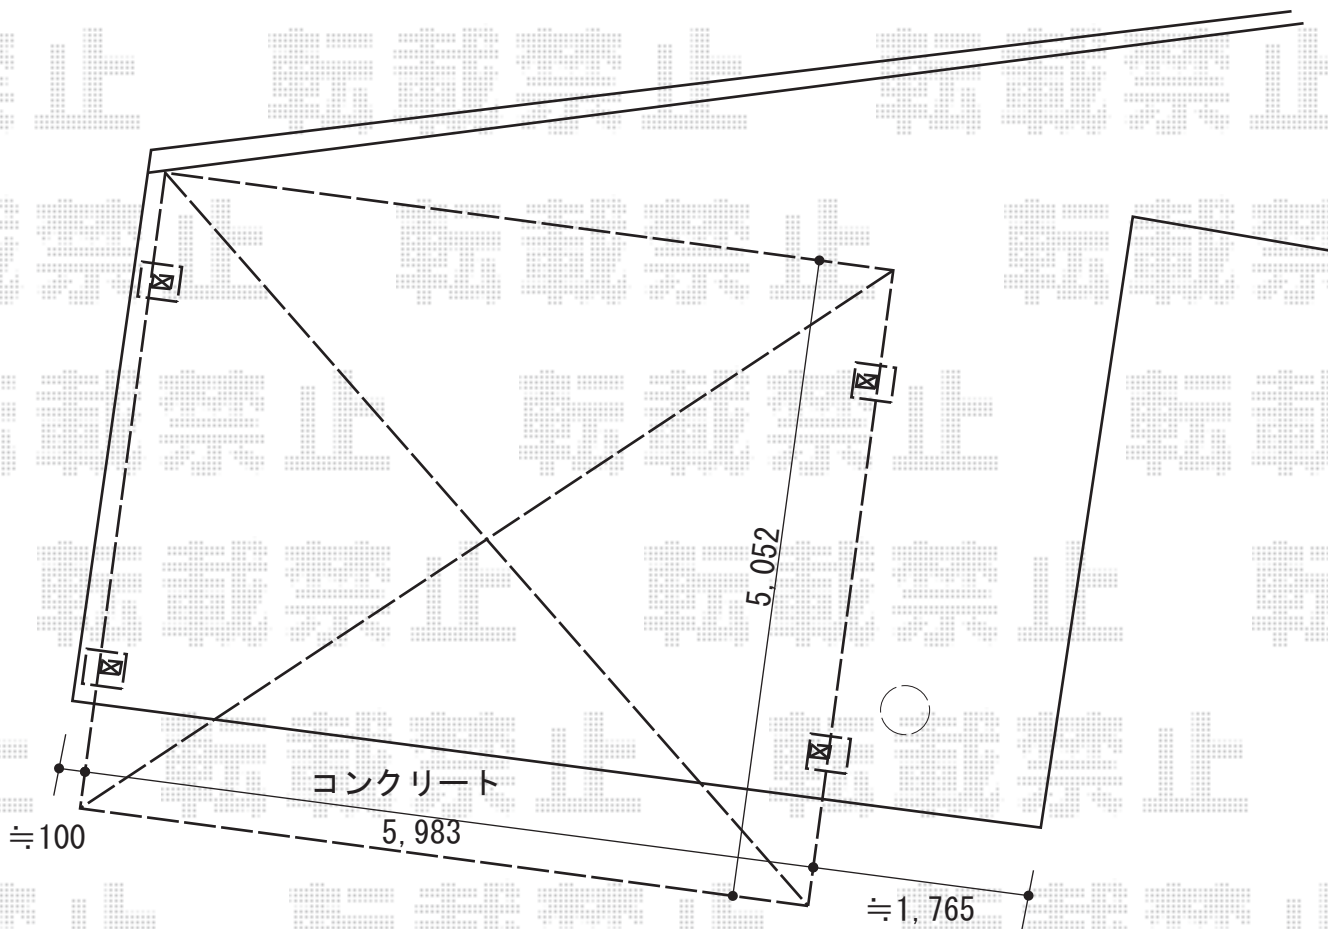

# カーポート 施工概略図

YKK AP レイナツインポートグラン 積雪~20cm対応

幅= 5,983mm

奥行= 5,052mm

色： プラチナステン

屋根材： 熱線遮断ポリカーボネート(クリアマット)

柱仕様： ハイルフ柱仕様 (有効高 約2,350mm)

YKK AP レイナツインポートグラン 水平式物干し カーポート柱用 標準 2本入り×1セット

色： プラチナステン

2015-11-306418

担当者

松本