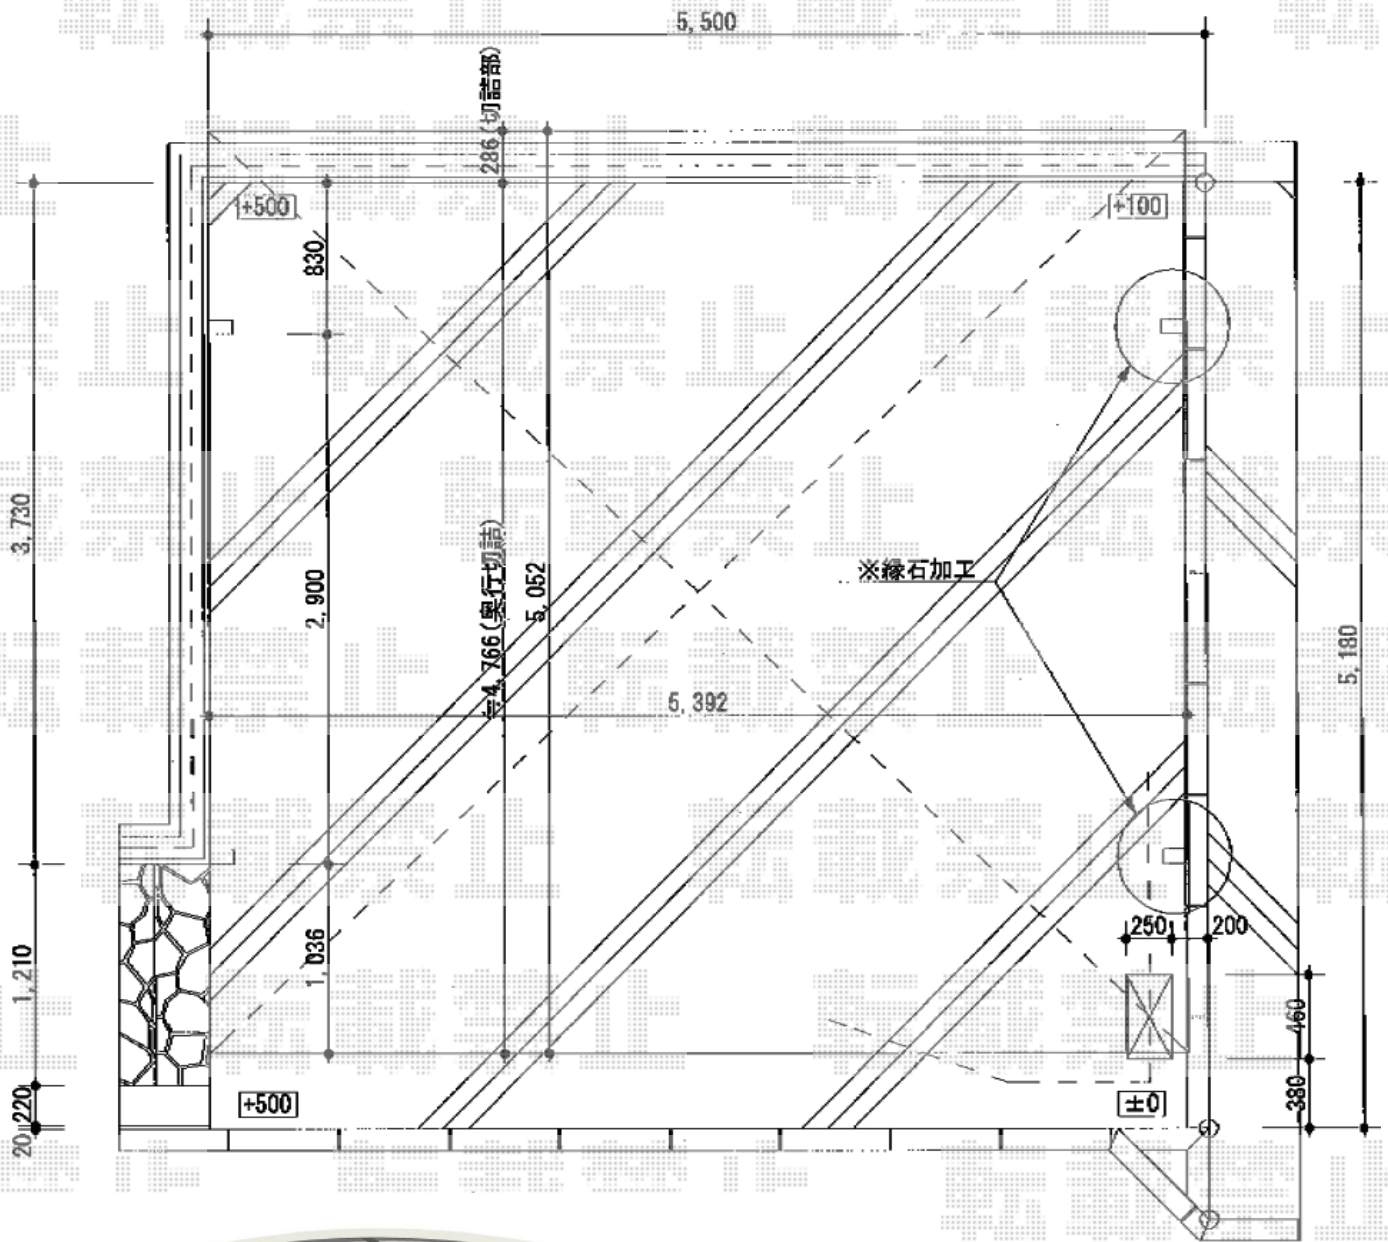

カーポート 施工概略図

YKK AP レイナツインポートグラン 積雪~20cm対応
 幅= 5,392mm
 奥行= 5,052mm
 色： プラチナステン
 屋根材： ポリカーボネート（トーマイマット）
 柱仕様： ハイルフ柱仕様（有効高 約2,350mm）

2015-11-306421

担当者

酒井