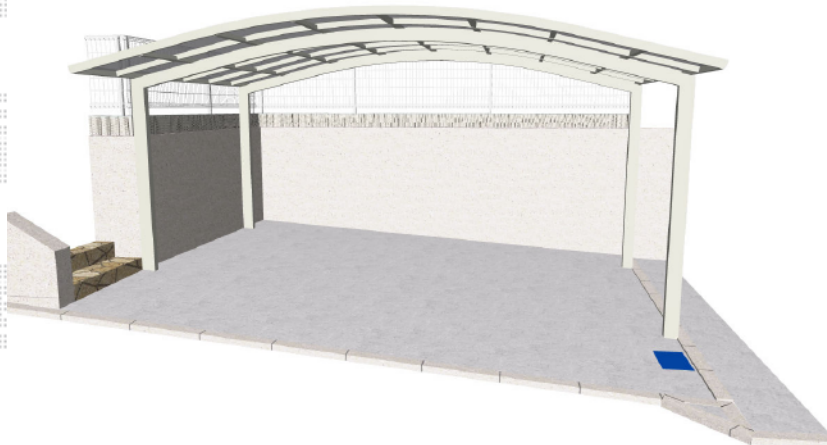

カーポート 施工概略図

YKK AP レイナツインポートグラン 積雪~20cm対応
 幅= 5,392mm
 奥行= 5,052mm
 色： プラチナステン
 屋根材： ポリカーボネート（トーマイマット）
 柱仕様： ハイルフ柱仕様（有効高 約2,350mm）

2015-11-306421

担当者

酒井