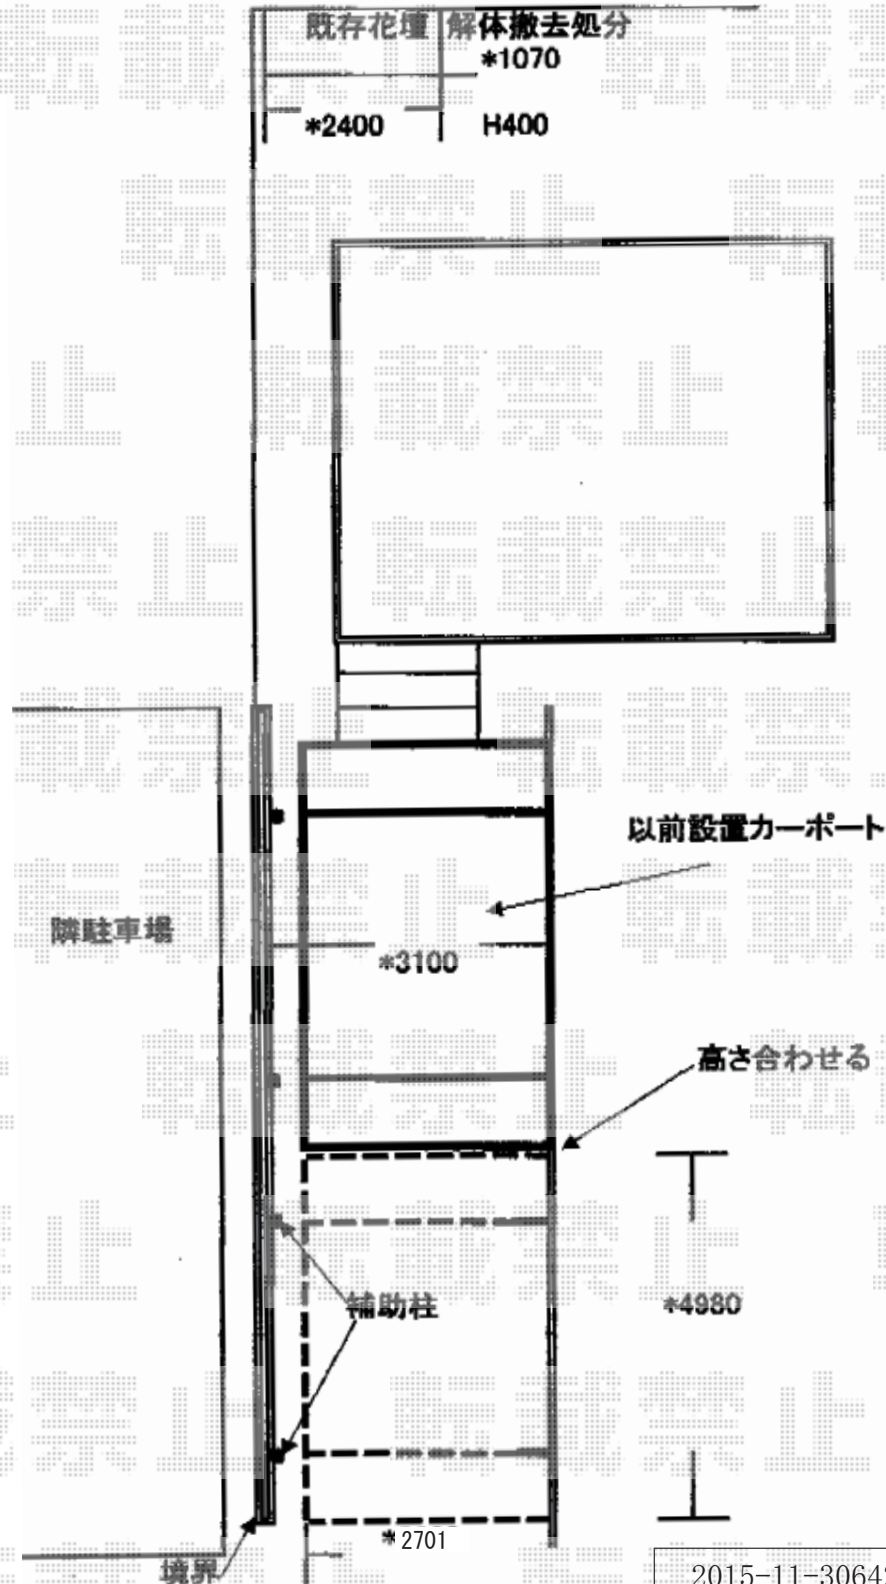

カーポート 施工概略図

LIXIL ネスカR (ラウンドスタイル) 積雪~20cm対応
 幅= 2,701mm
 奥行= 4,980mm
 色: シャイングレー
 屋根材: 熱線吸収ポリカーボネート (ブルーマットS・すりガラス調)
 柱仕様: ロング柱25仕様 (有効高 約2,500mm)

LIXIL ネスカR (ラウンドスタイル)
 着脱式サポート 2本入り ロング柱 (H25) 用×1セット
 色: シャイングレー