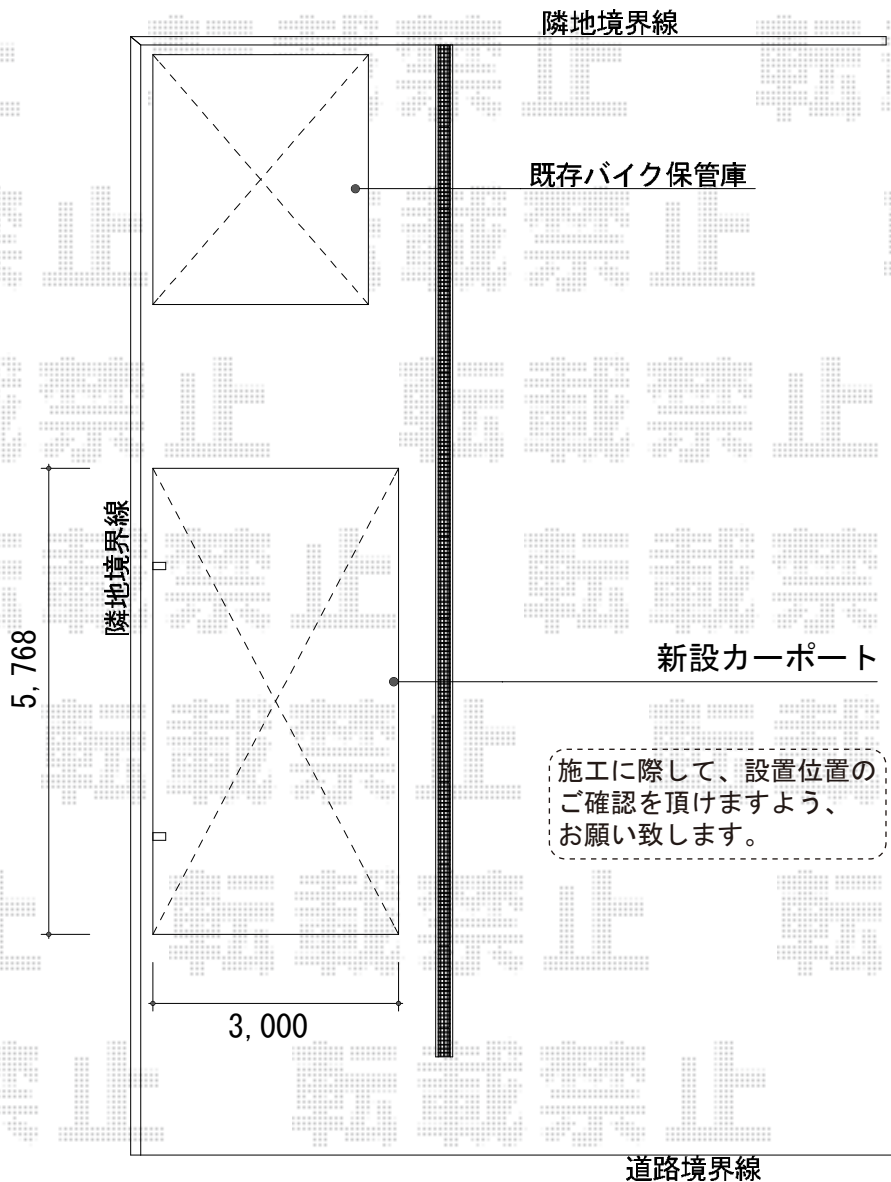

カーポート 施工概略図

YKK AP レイナポートグラン 積雪～20cm対応
幅= 3,000mm
奥行= 5,768mm
色： ホワイト
屋根材： 熱線遮断ポリカーボネート(クリアマット)
柱仕様： 標準柱仕様 (有効高 約2,000mm)

2015-11-306511

担当者

赤松