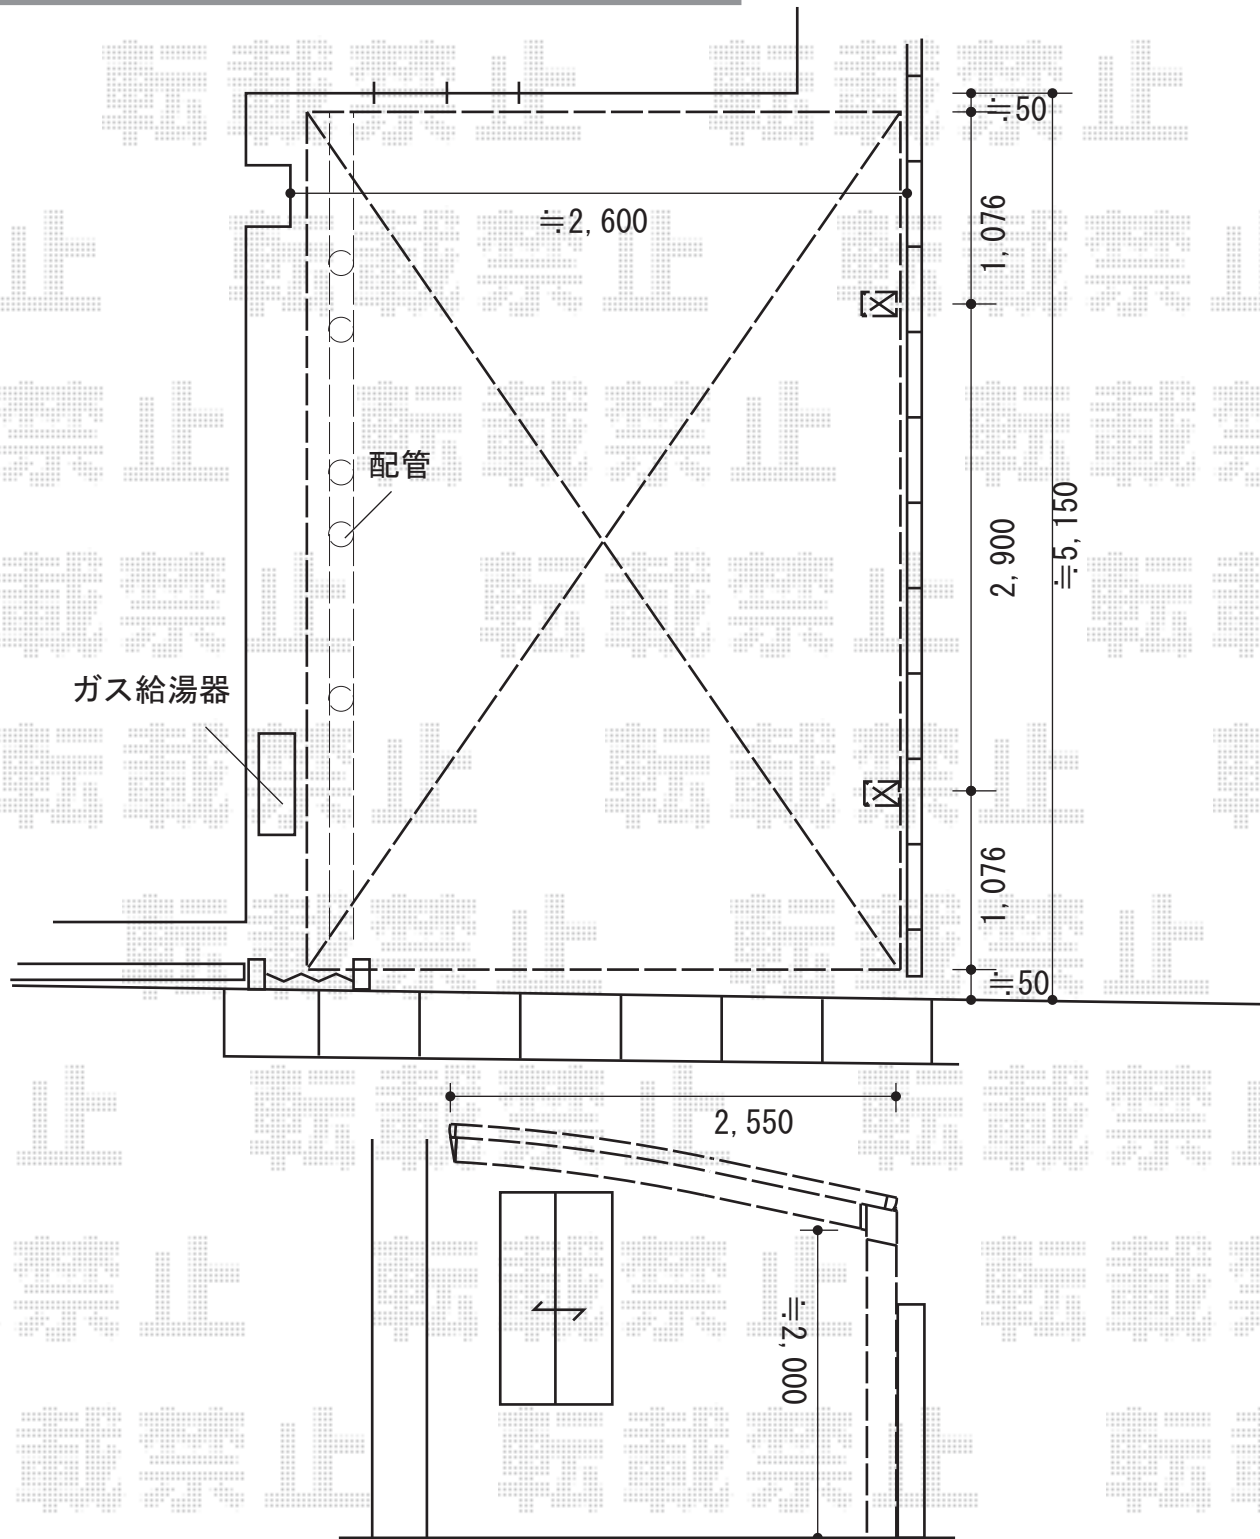

カーポート 施工概略図

YKK AP レイナポートグラン 積雪~20cm対応
 幅= 2,550mm
 奥行= 5,052mm
 色: プラチナステン
 屋根材: 熱線遮断ポリカーボネート(クリアマット)
 柱仕様: 標準柱仕様(有効高 約2,000mm)

2015-11-306518

担当者

松本