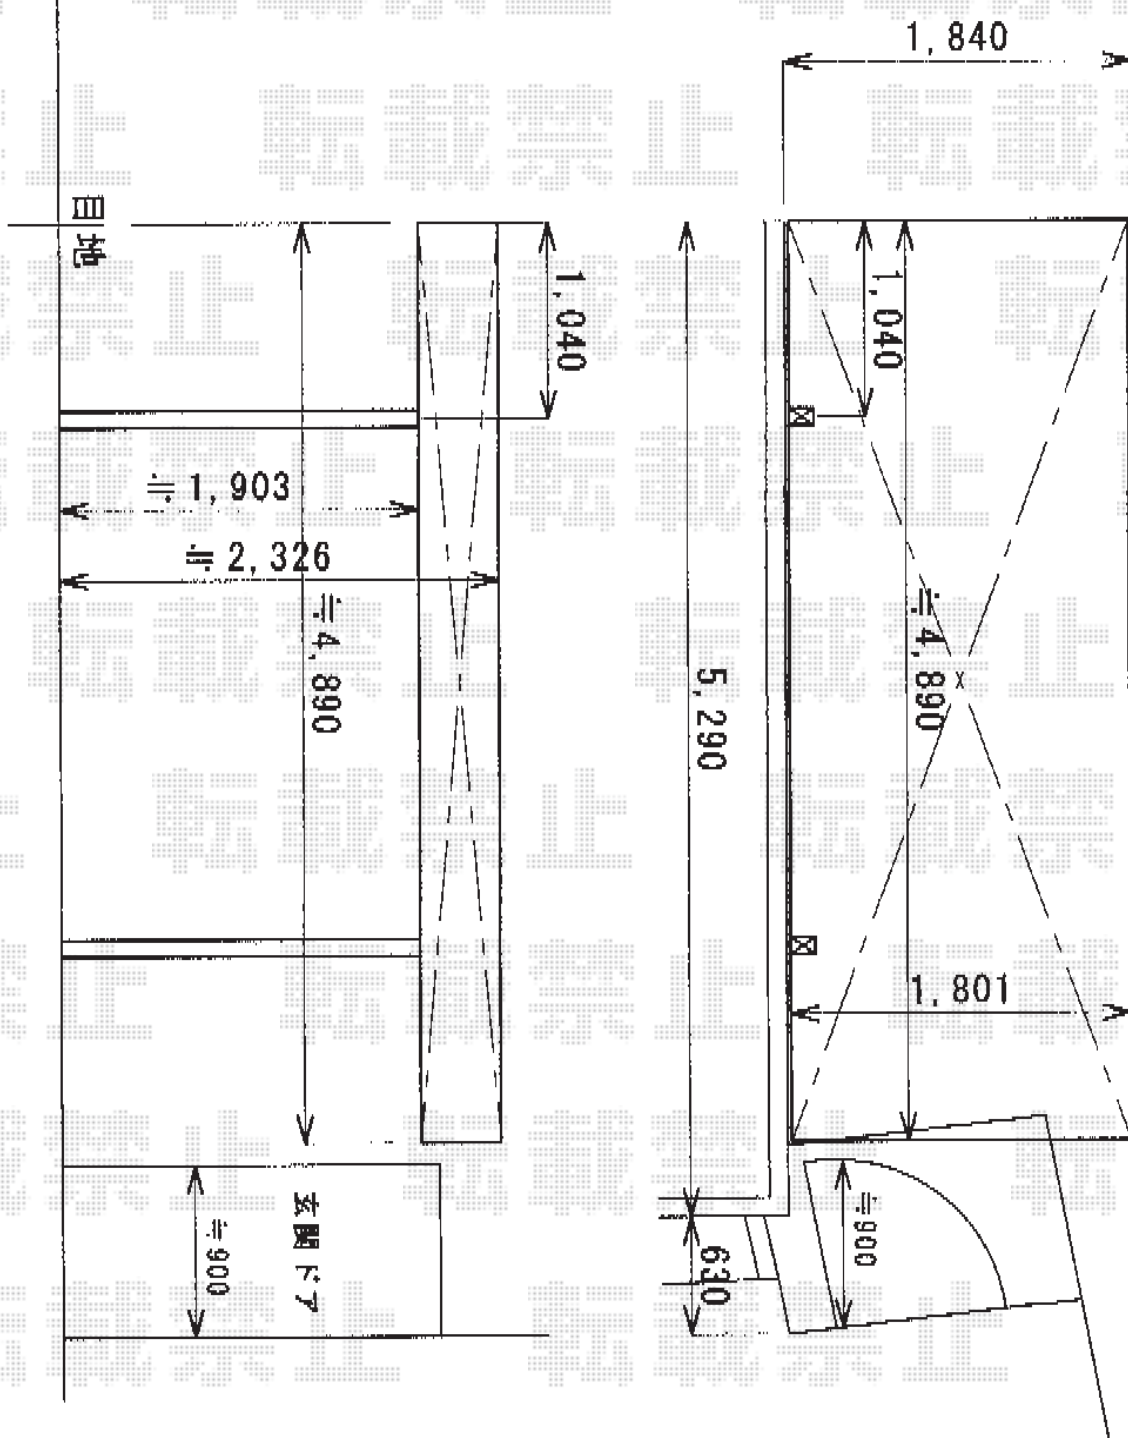

サイクルポート 施工概略図

LIXIL ネスカRミニ (ラウンドスタイル) 積雪~20cm対応  
 幅= 1,801mm  
 奥行= 4,980mm  
 色: シャイングレー  
 屋根材: ポリカーボネート (クリアブラウン)  
 柱仕様: 標準柱仕様 (有効高 約1,900mm)  
 LIXIL ネスカRミニ (ラウンドスタイル)  
 物干しセット 標準 2本入り ×1セット  
 色: シャイングレー