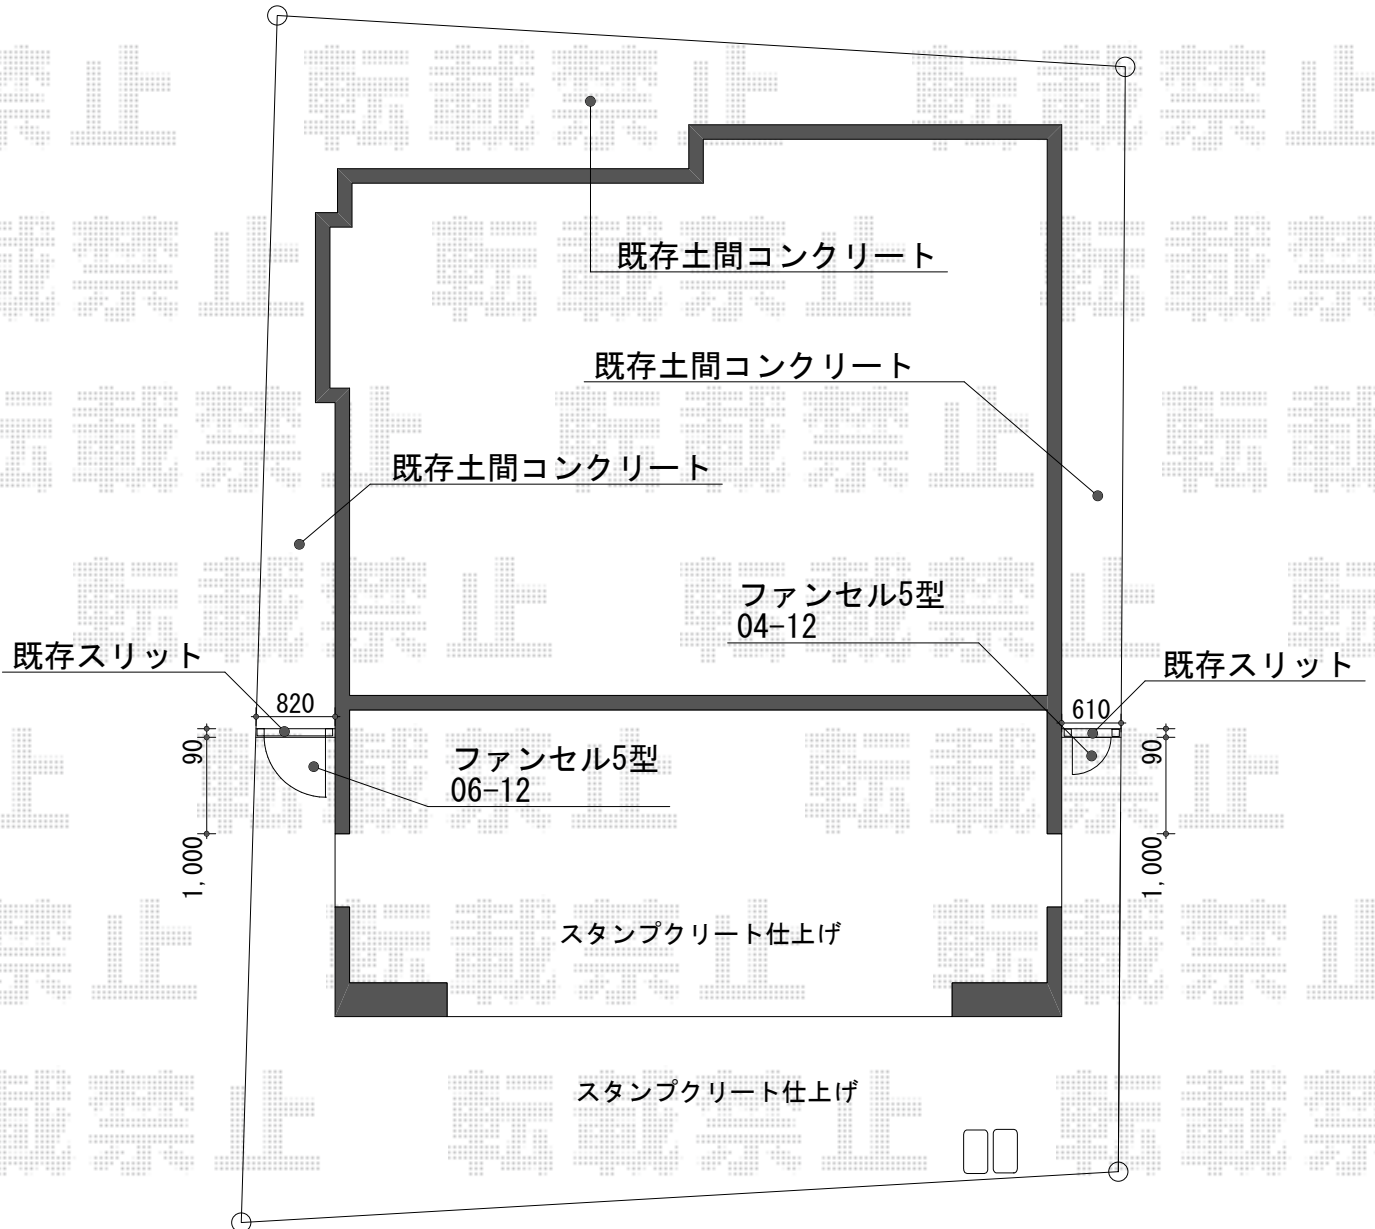

門扉 施工概略図

三協アルミ [外観左]
 ファンセル5型 片開き 門柱タイプ
 扉幅 = 600mm
 扉高 = 1,200mm
 色 : ブラック
 錠 : 打掛け錠LLU-02
 開き : 外開き

三協アルミ [外観右]
 ファンセル5型 片開き 門柱タイプ
 扉幅 = 400mm
 扉高 = 1,200mm
 色 : ブラック
 錠 : 打掛け錠LLU-02
 開き : 外開き

2015-11-306530

担当者

新西