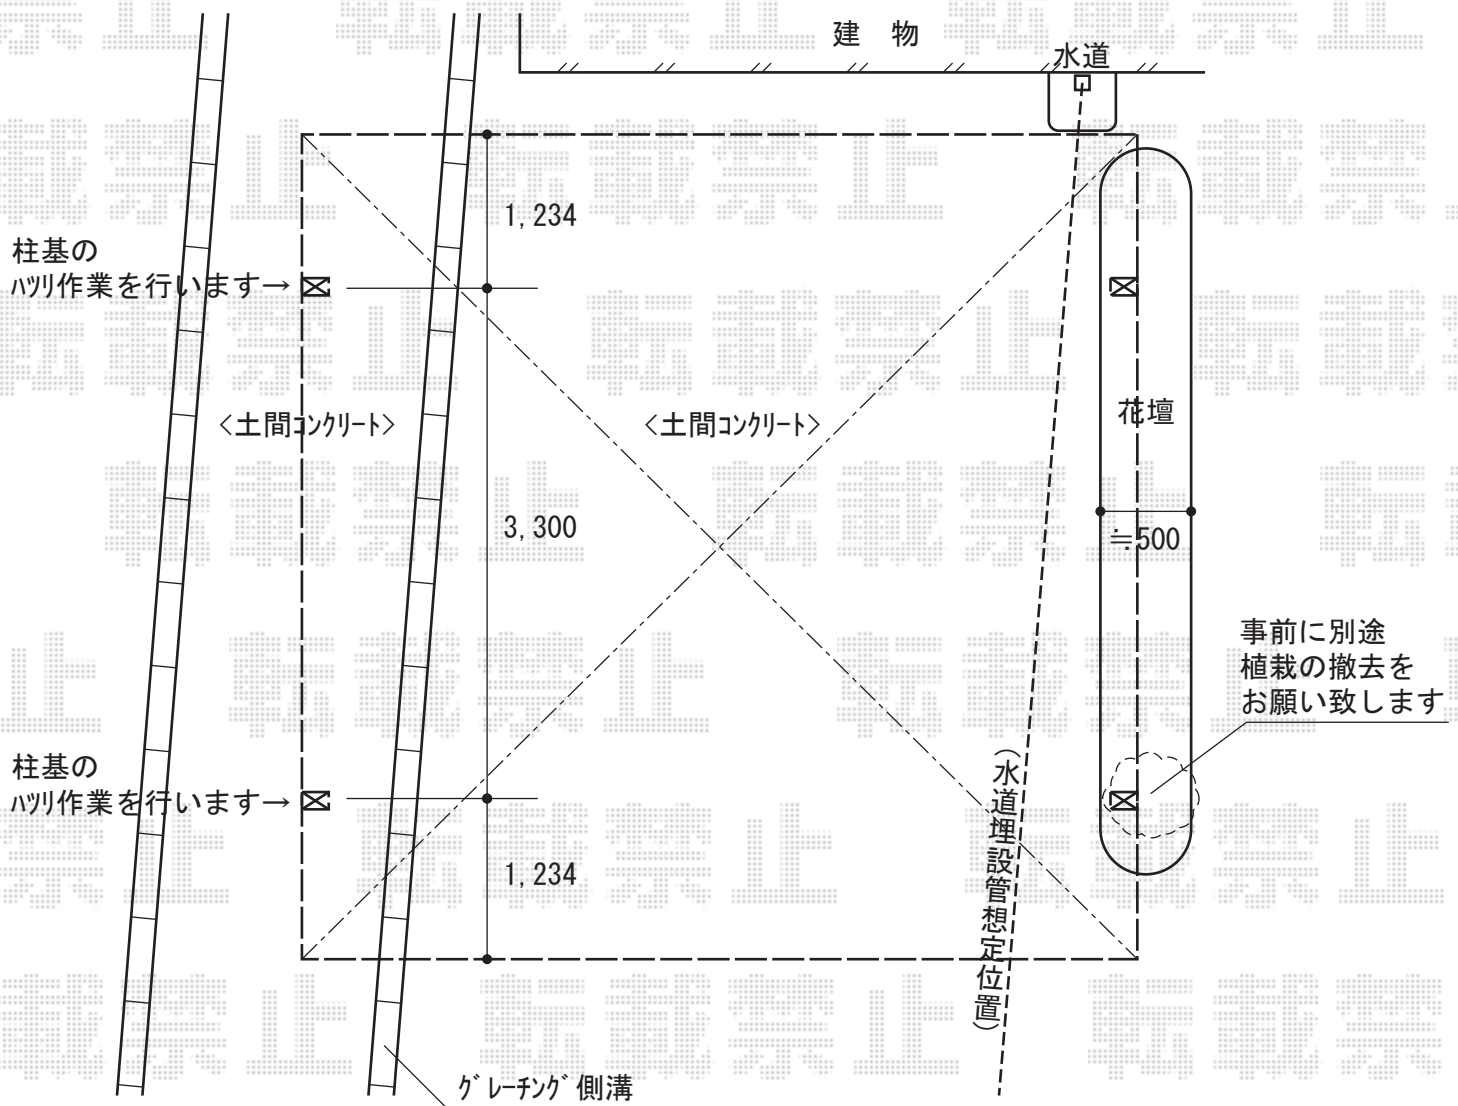

カーポート工事 施工概略図

YKK AP レイナツインポートグランZ 積雪~20cm対応
 幅= 5,983mm
 奥行= 5,768mm
 色： プラチナステン
 屋根材： 熱線遮断ポリカーボネート（アースブルーマット調）
 柱仕様： ハイルフ柱仕様（有効高 約2,350mm）

YKK AP レイナツインポートグランZ 屋根ふき材補強部品
 色： カームブラック

2015-11-306535

担当者

松本