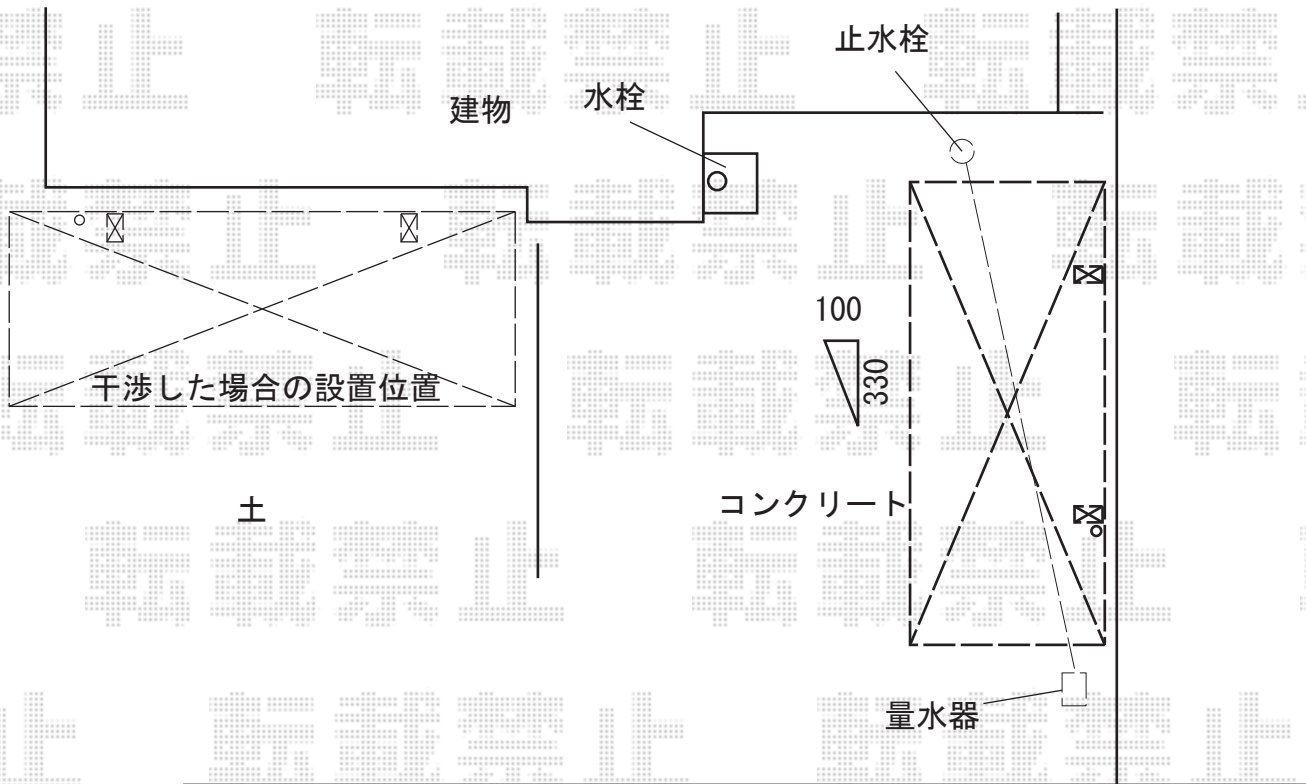

カーポート 施工概略図

YKK AP レイナポートグラン 積雪~20cm対応
幅= 3,000mm
奥行= 5,768mm
色： プラチナステン
屋根材： ポリカーボネート（トーマイマット）
柱仕様： ハイルフ柱仕様（有効高 約2,350mm）

YKK AP レイナポートグラン 着脱式サポート
標準・ハイルフ兼用 2本入り×1セット
色： プラチナステン
YKK AP レイナポートグラン 水平式物干し
標準 2本入り×1セット
色： プラチナステン