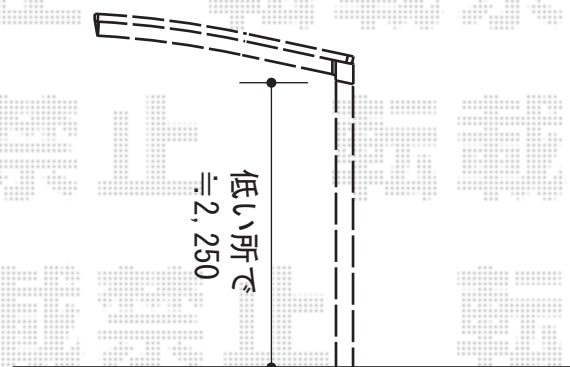

カーポート 施工概略図

YKK AP レイナポートグラン 積雪~20cm対応
幅= 3,000mm
奥行= 5,768mm
色： プラチナステン
屋根材： ポリカーボネート（トーマイマット）
柱仕様： ハイルフ柱仕様（有効高 約2,350mm）

YKK AP レイナポートグラン 着脱式サポート
標準・ハイルフ兼用 2本入り×1セット
色： プラチナステン
YKK AP レイナポートグラン 水平式物干し
標準 2本入り×1セット
色： プラチナステン