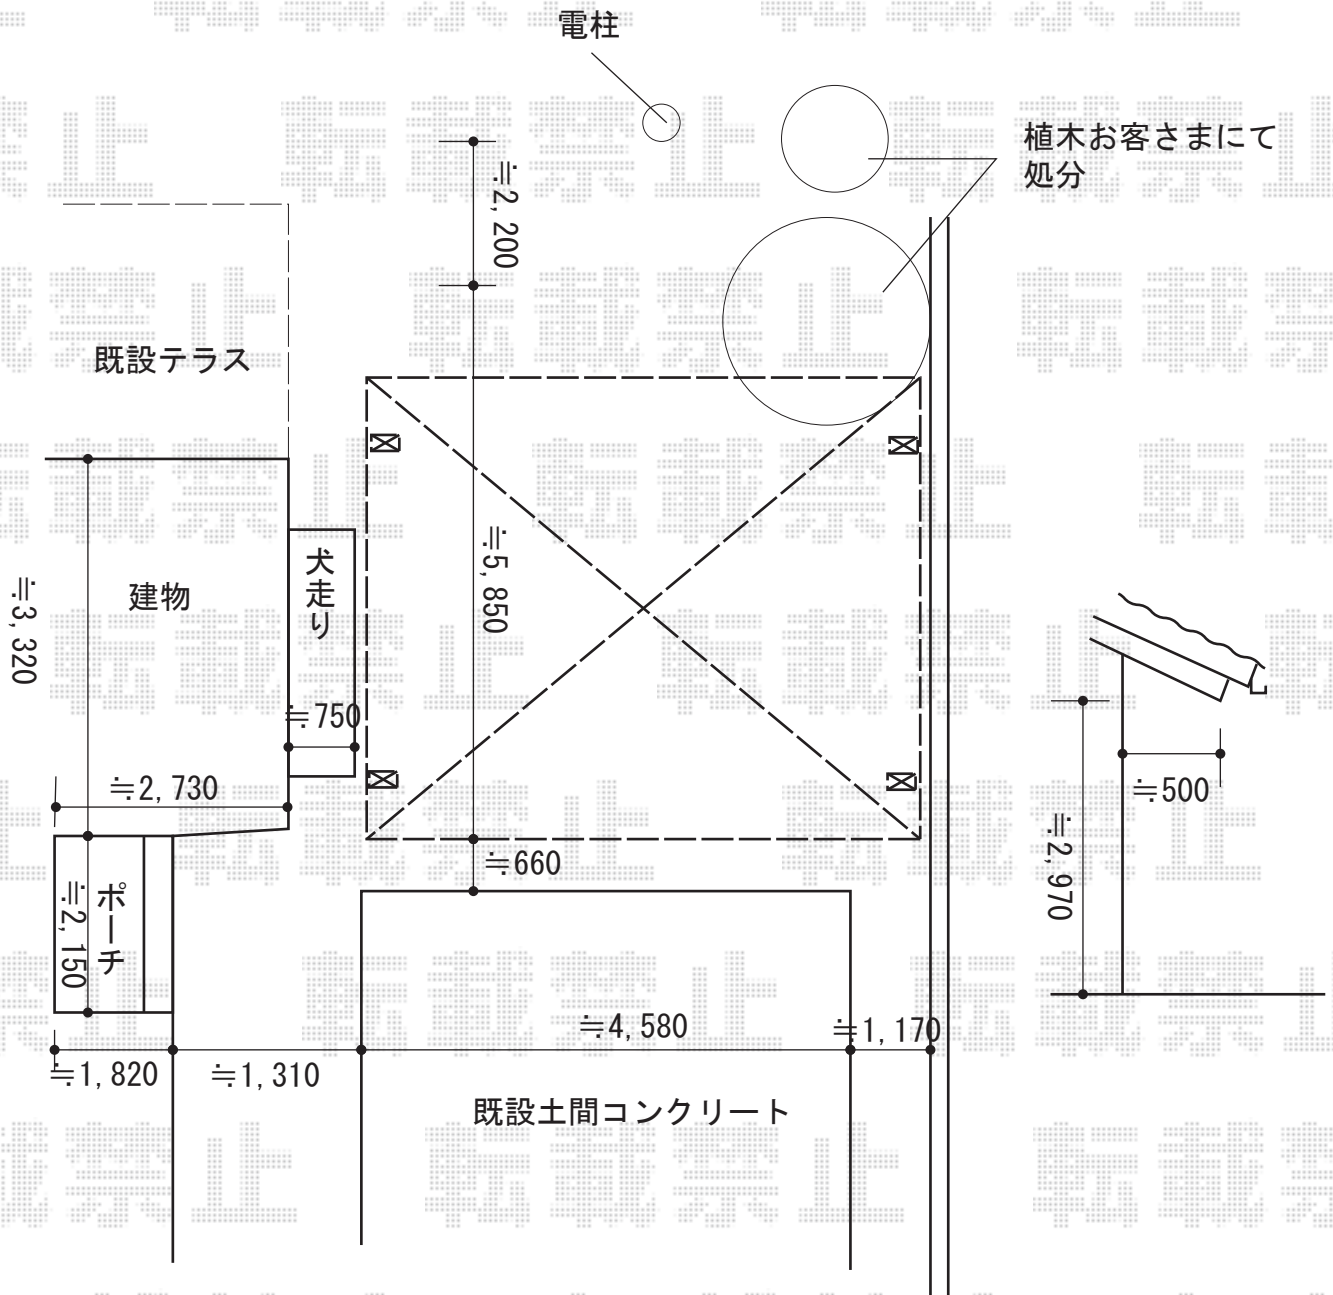

カーポート 施工概略図

YKK AP レイナツインポートグラン 積雪~20cm対応  
 幅= 4,801mm  
 奥行= 5,400mm  
 色: ブラウン  
 屋根材: ポリカーボネート (スモークブラウン)  
 柱仕様: ハイルフ柱仕様 (有効高 約2,350mm)

2015-11-306589

担当者

赤松