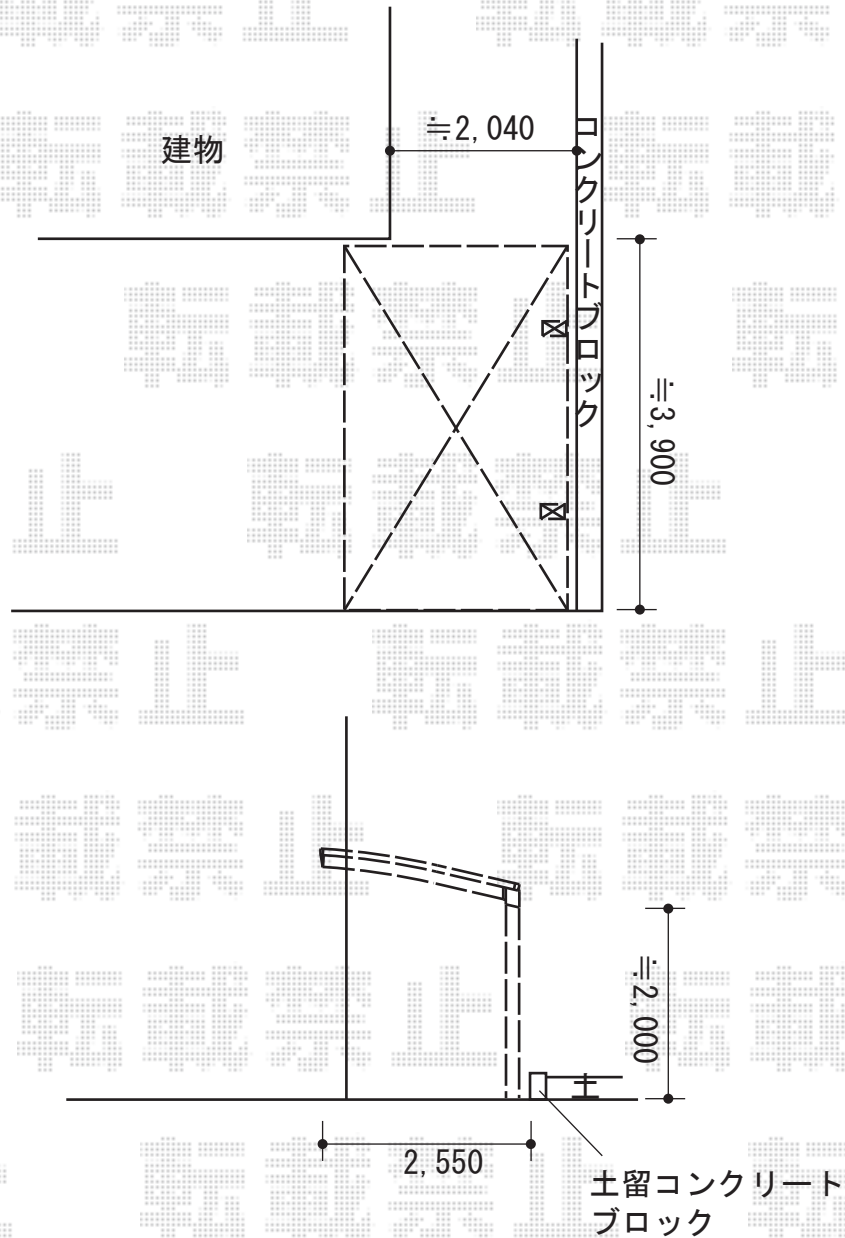

カーポート 施工概略図

YKK AP レイナポートグラン 積雪~20cm対応
幅= 2,550mm
奥行= 5,052mm
色： プラチナステン
屋根材： 熱線遮断ポリカーボネート（アースブルーマット調）
柱仕様： 標準柱仕様（有効高 約2,000mm）

2015-11-306590

担当者

松本