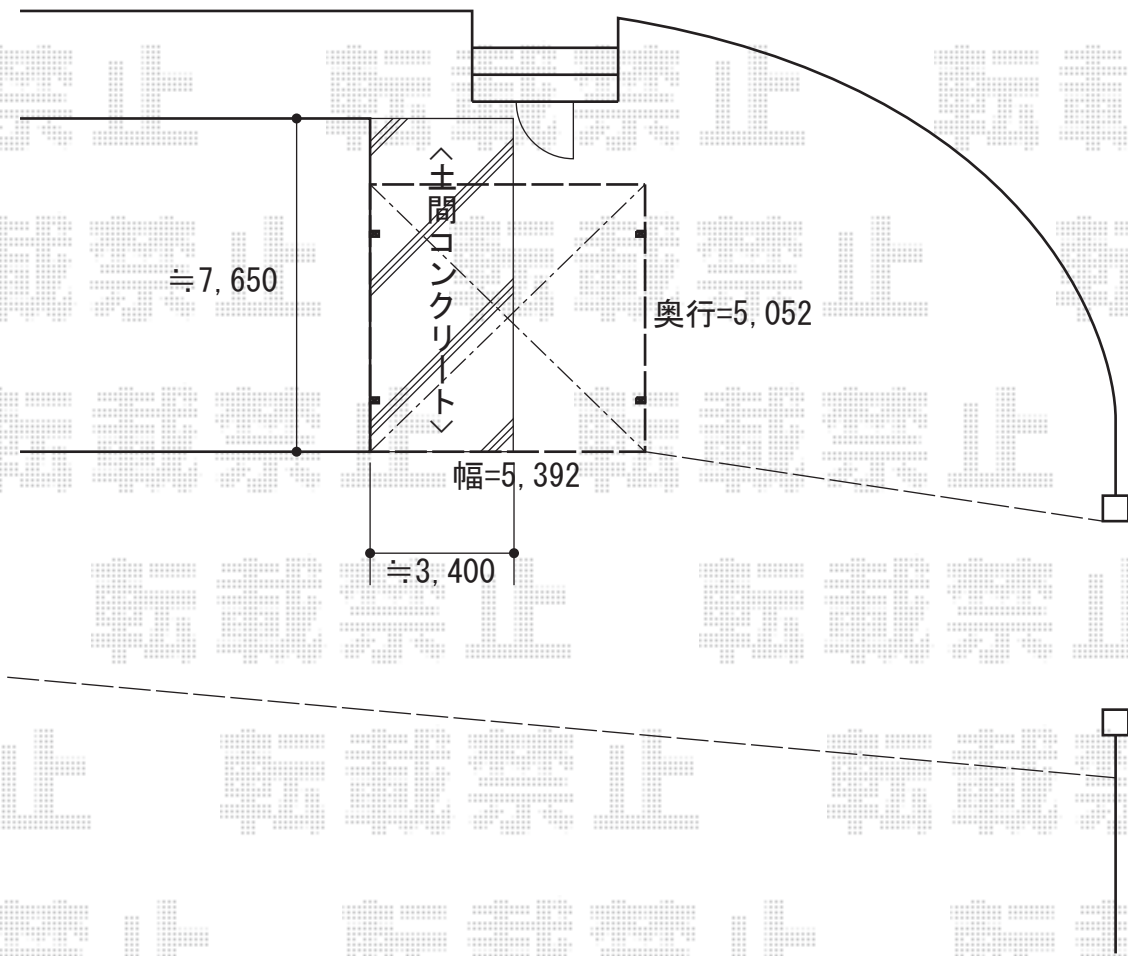

カーポート 施工概略図

YKK AP レイナツインポートグラン 積雪~20cm対応
幅= 5,392mm
奥行= 5,052mm
色： プラチナステン
屋根材： 熱線遮断ポリカーボネート(クリアマット)
柱仕様： ハイルフ柱仕様 (有効高 約2,350mm)

2015-11-306635

担当者

赤松