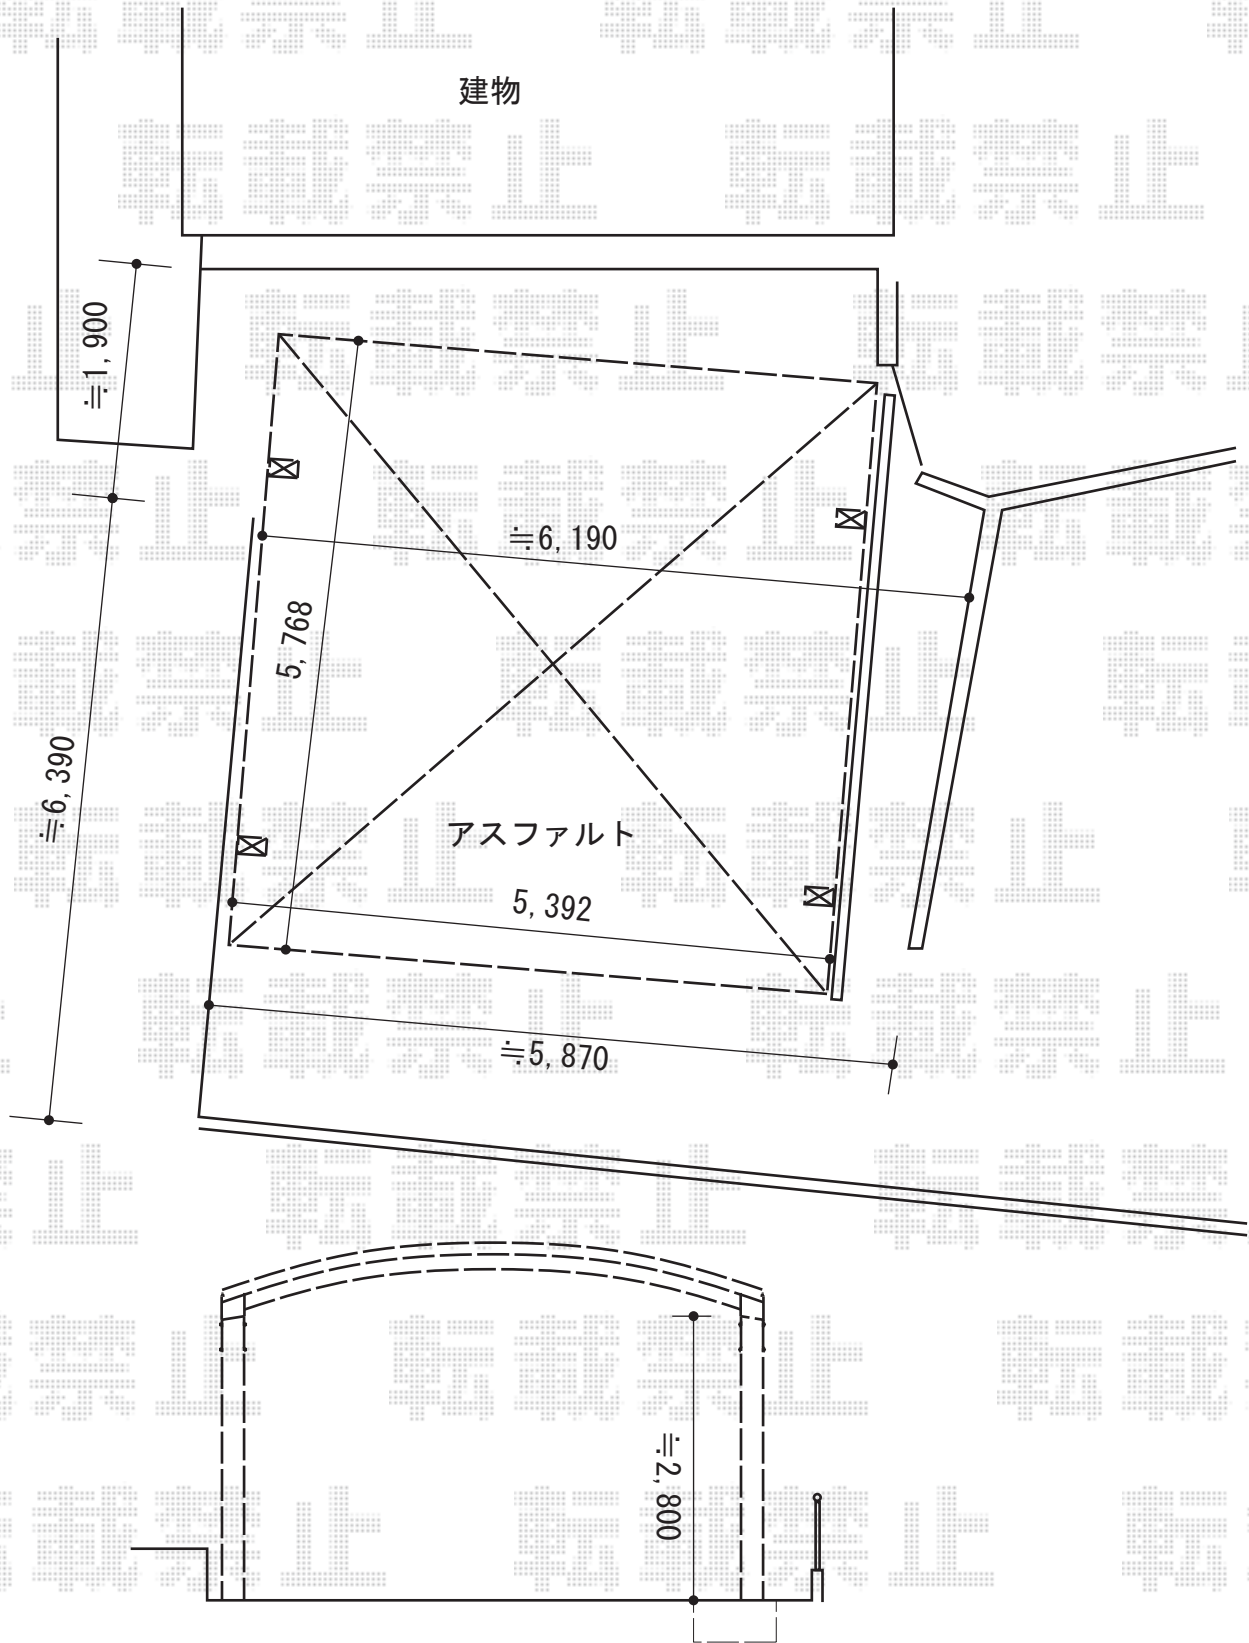

カーポート 施工概略図

YKK AP レイナツインポートグラン 積雪~20cm対応  
幅= 5,392mm  
奥行= 5,768mm  
色 : プラチナステン  
屋根材 : ポリカーボネート (トーマイマット)  
柱仕様 : ハイロング柱仕様 (有効高 約2,800mm)

2015-11-306639

担当者

松本