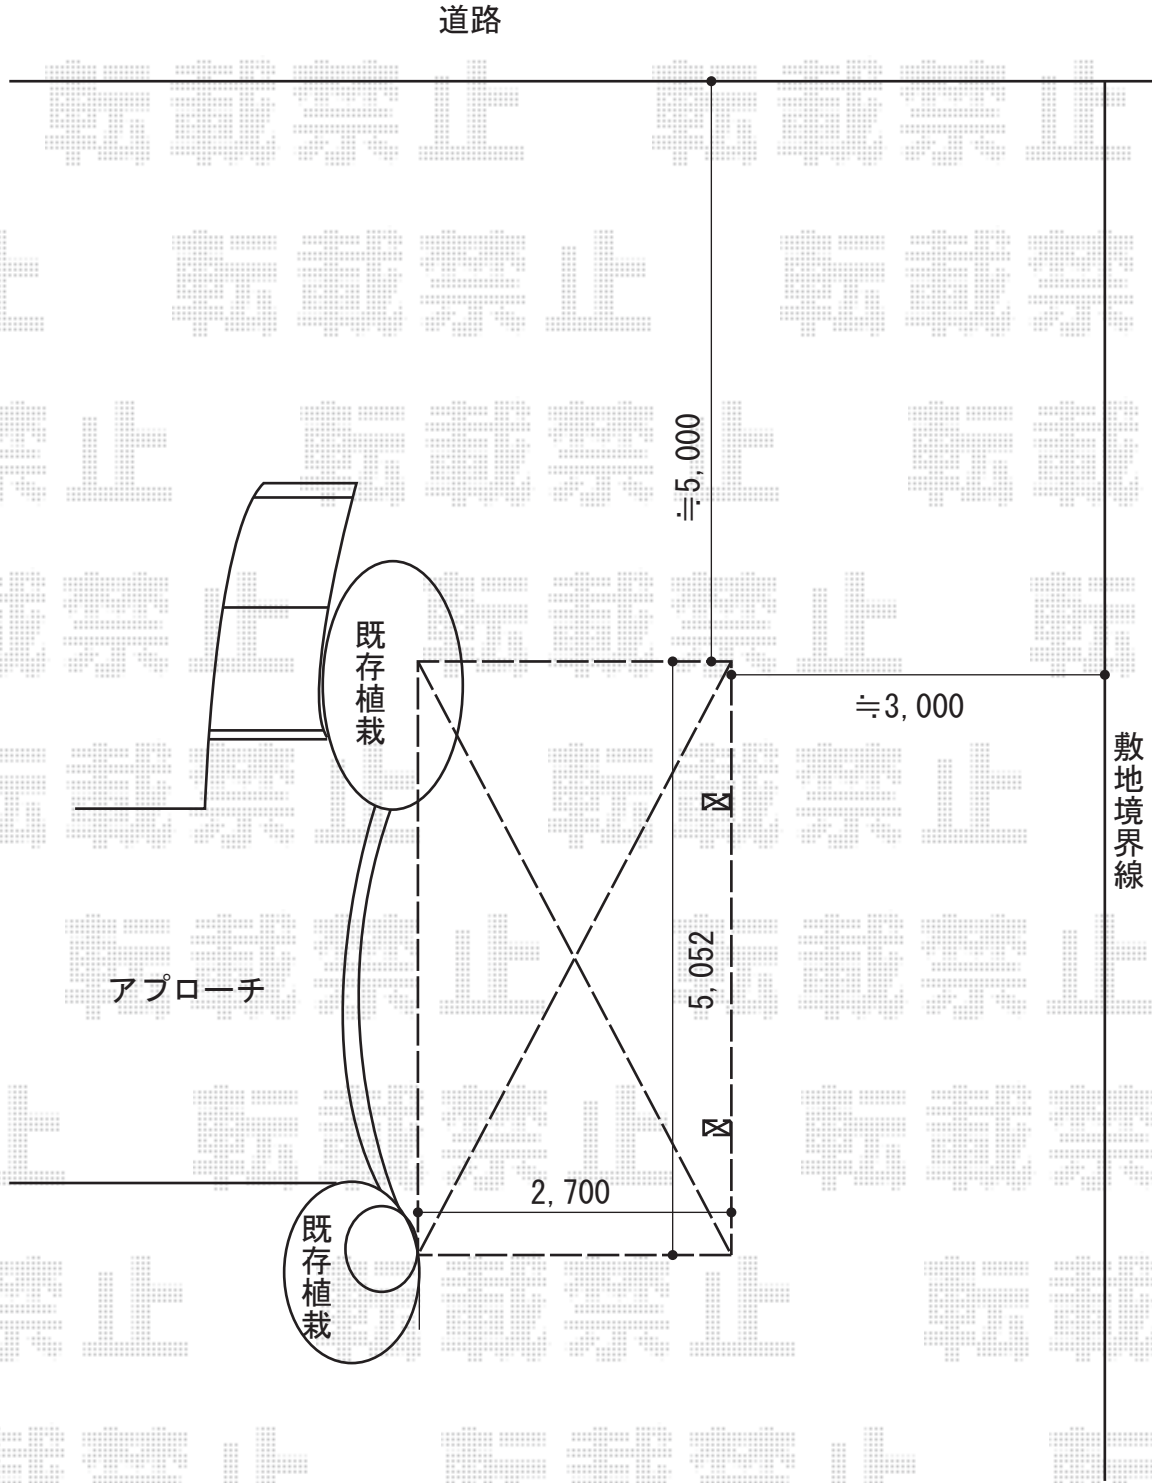

カーポート 施工概略図

YKK AP レイナキャップポートグラン 積雪~20cm対応
幅= 2,702mm
奥行= 5,052mm
色 : ブラウン
屋根材 : 熱線遮断ポリカーボネート (アースブルーマット調)
柱仕様 : ハイルフ柱仕様 (有効高 約2,350mm)

2015-11-306656	担当者	赤松
----------------	-----	----