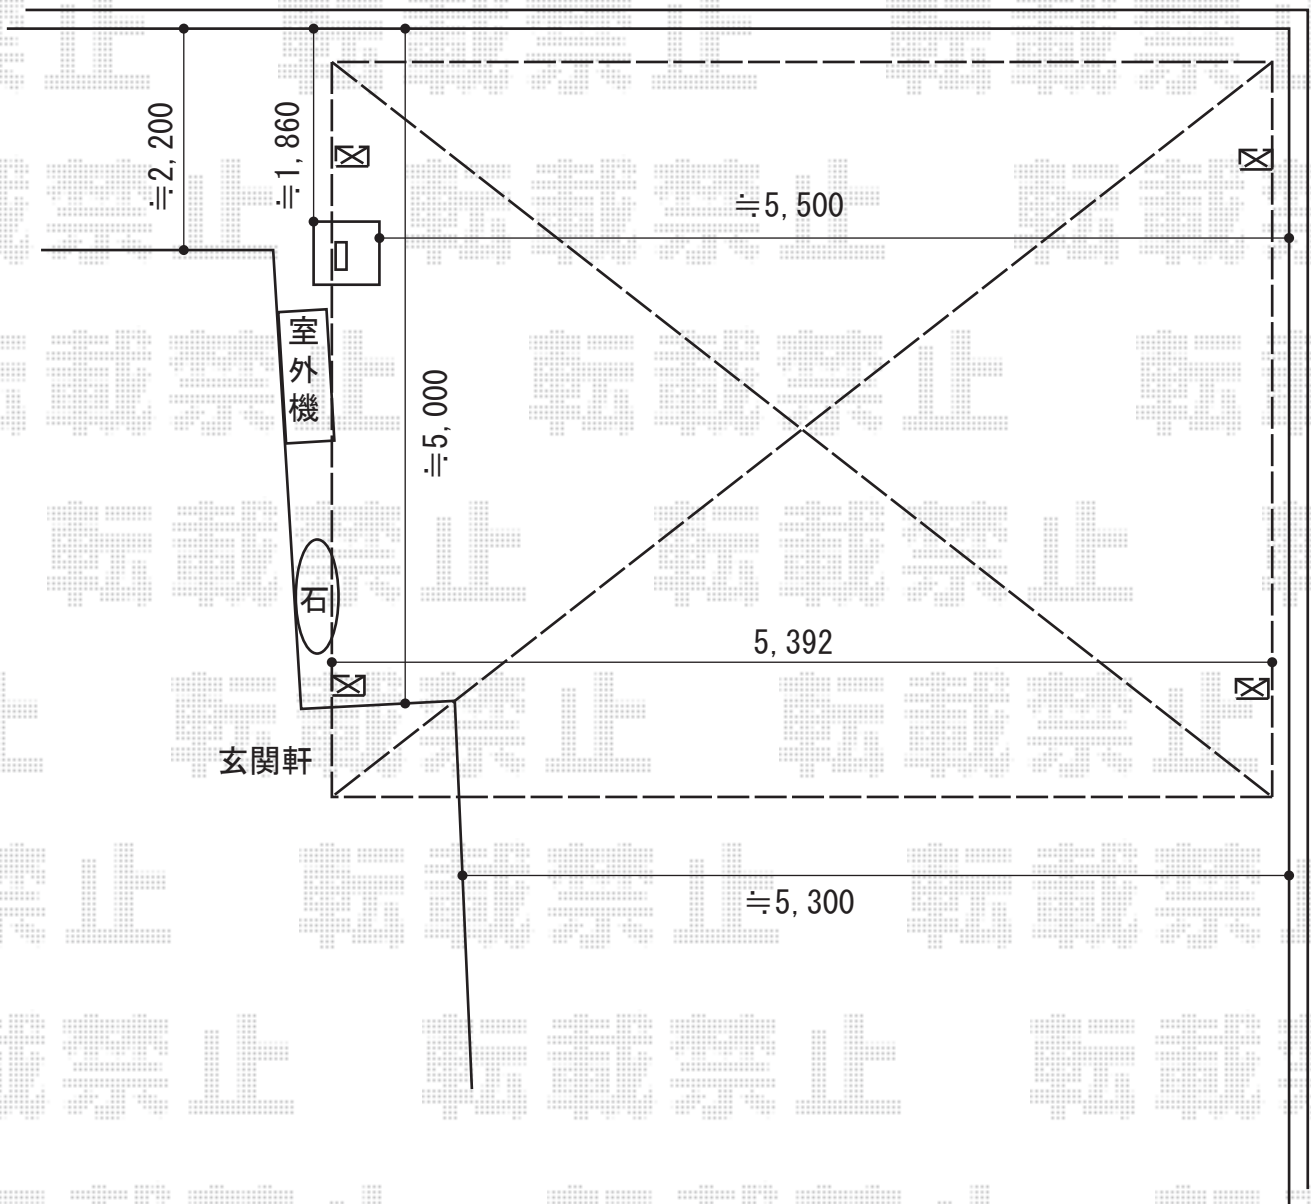

# カーポート 施工概略図

YKK AP レイナツインポートグラン 積雪~20cm対応  
幅= 5,392mm  
奥行= 5,768mm  
色： カームブラック  
屋根材： 熱線遮断ポリカーボネート（アースブルーマット調）  
柱仕様： ハイルフ柱仕様（有効高 約2,350mm）

2015-11-306677

担当者

赤松