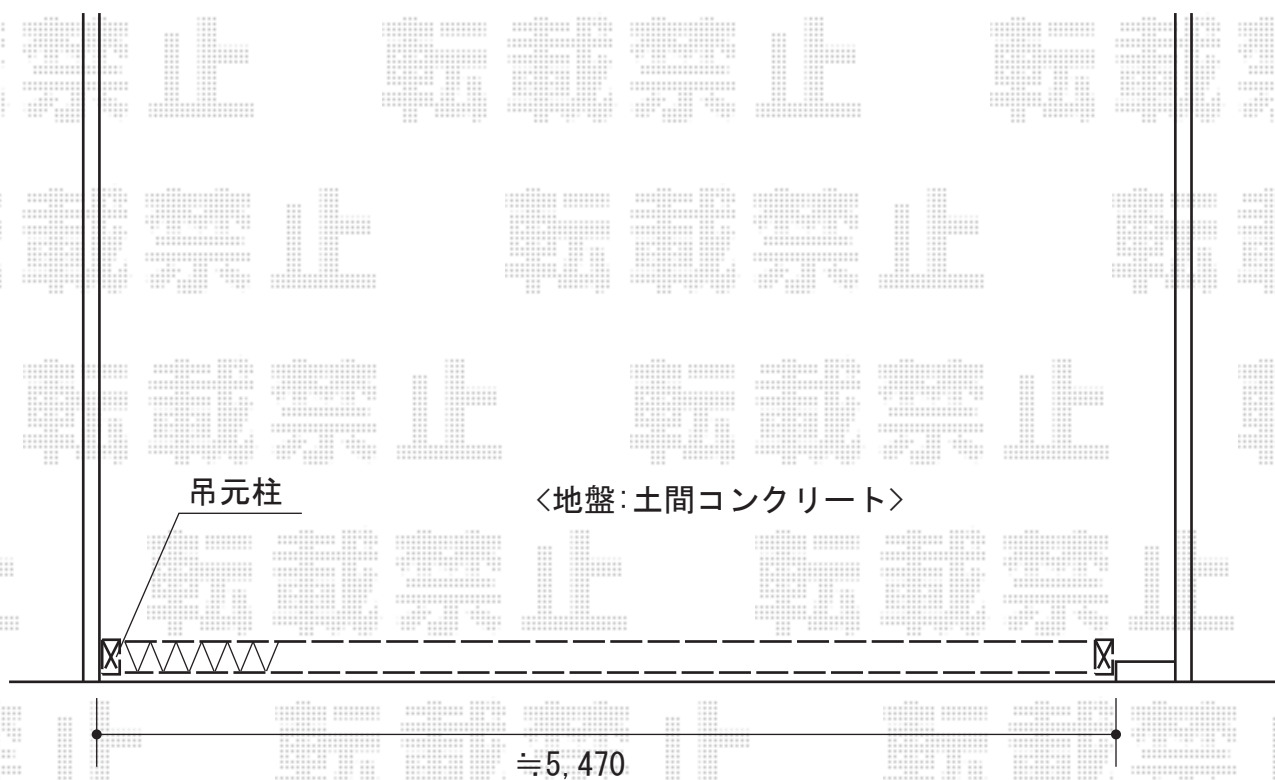

# カーゲート 施工概略図

Value Select トリップゲートRB型 ノンレール 片開き親子 57D0

開口幅= 5,527mm

全幅= 5,627mm

たたみ幅= 667.5mm

高さ= 1,200mm

色： ダークブロンズ

キャスター数： 4箇所

落棒数： 3本

2015-11-306721

担当者

新西

**エクスショップ**

現場状況や作図制限により概略図の内容と多少の違いが生じることがございます。  
施工時は、現場優先とさせて頂きたく思いますので、お立会い頂き、最終のご指示のほど、何卒、宜しくお願い致します。  
全ての著作権はエクスショップに帰属します。当社とのお取引目的以外の使用・複製・転載は如何なる場合も禁止しております。