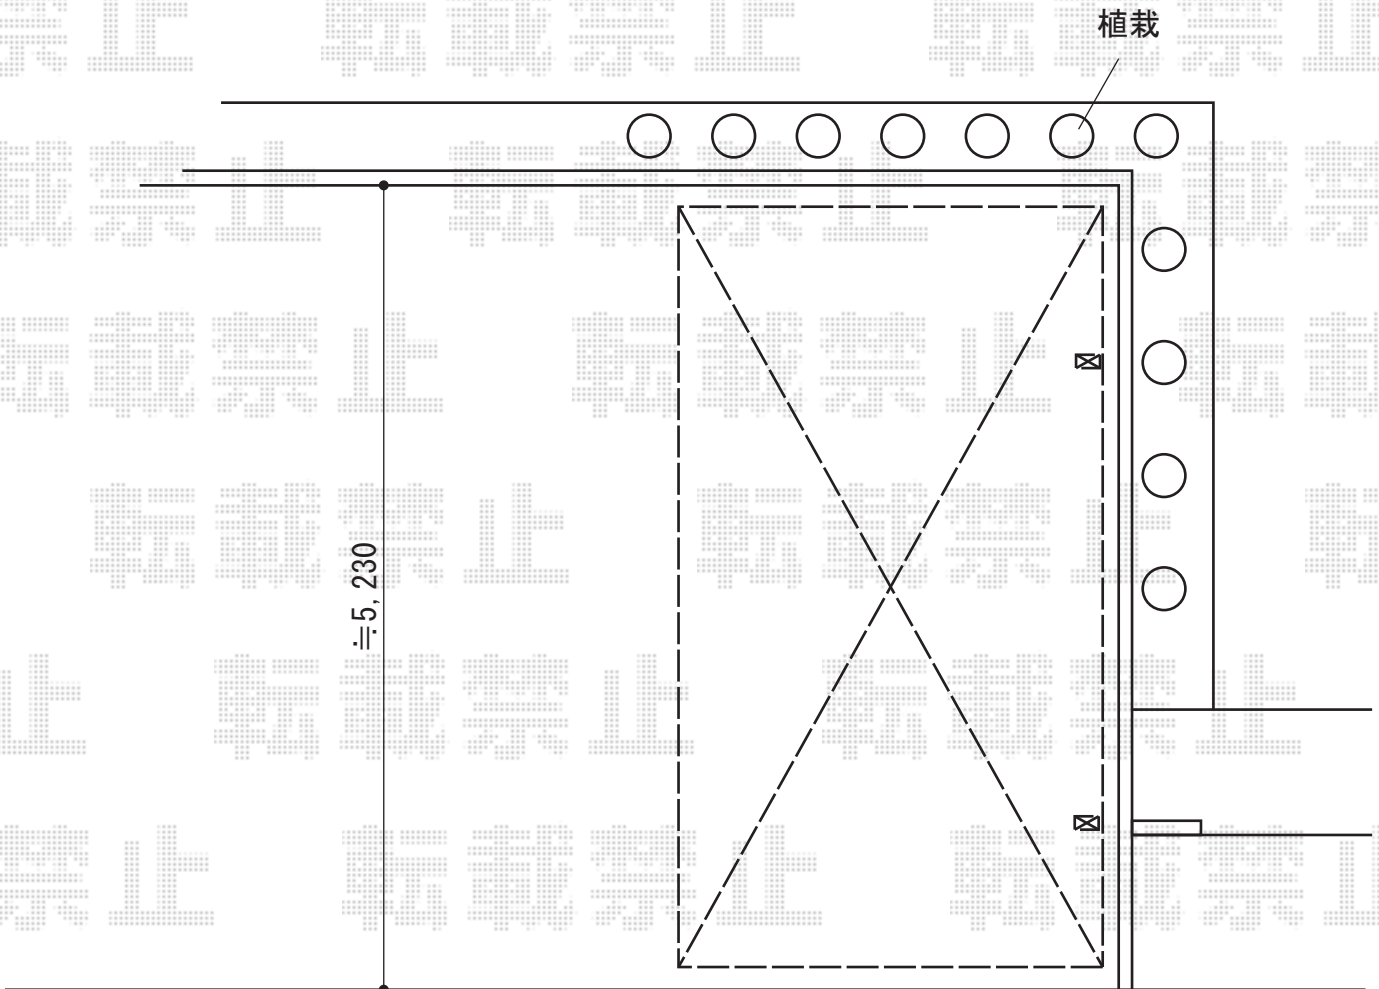

# カーポート 施工概略図

Value Select プレシオスポート 積雪~20cm対応  
幅= 2,700mm  
奥行= 5,052mm  
色 : チャコールブラック  
屋根材 : 熱線遮断ポリカーボネート (スカイブルーマット調)  
柱仕様 : 標準柱仕様 (有効高 約1,800mm)

2015-11-306756

担当者

酒井