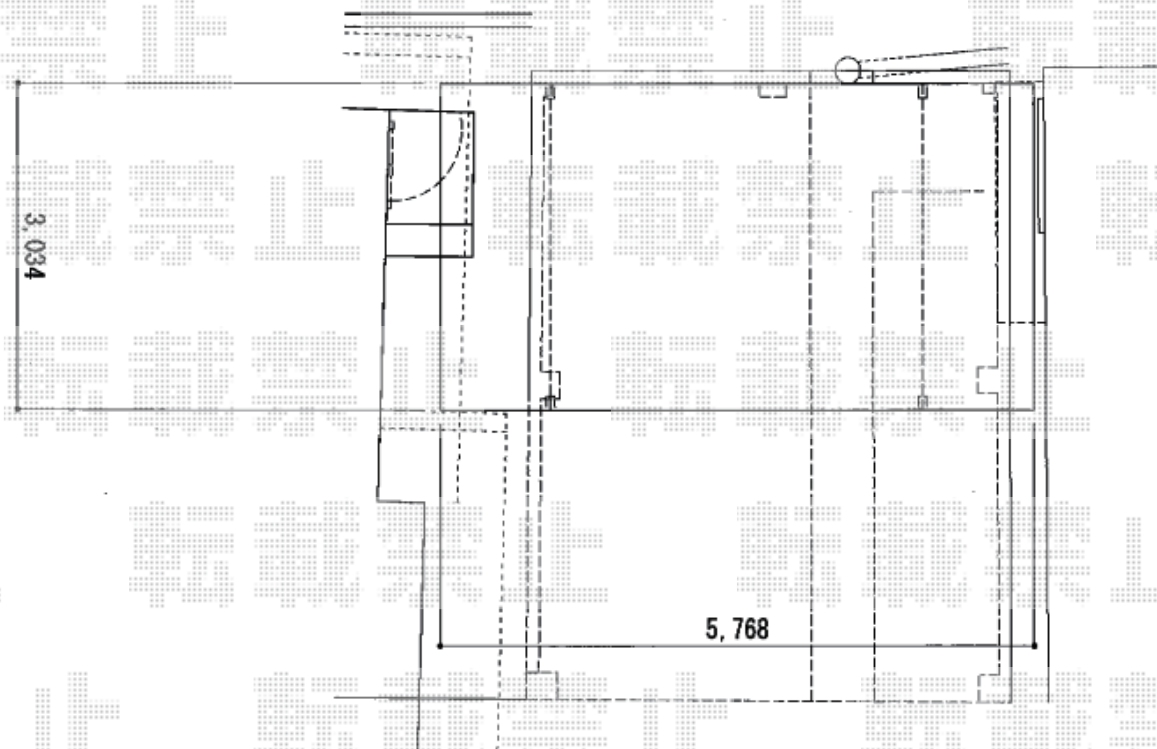

カーポート工事 施工概略図

YKK AP レイナワンポートグラン 積雪～20cm対応
幅= 3,034mm
奥行= 5,768mm
色： プラチナステン
屋根材： ポリカーボネート（スモークブラウン）
柱仕様： ハイルーフ柱仕様（有効高 約2,300mm）

YKK AP レイナワンポートグラン 水平式物干し（テラス柱用）
標準 2本入り×1セット
色： プラチナステン

LIXIL(TOEX) レイナワンポートグラン サイドパネル
奥行サイズ： 長さ57用
高さ： 2,073mm（2段）
柱仕様： ハイルーフ用（間柱1本）
パネル部： ポリカーボネート（スモークブラウン）
色： プラチナステン