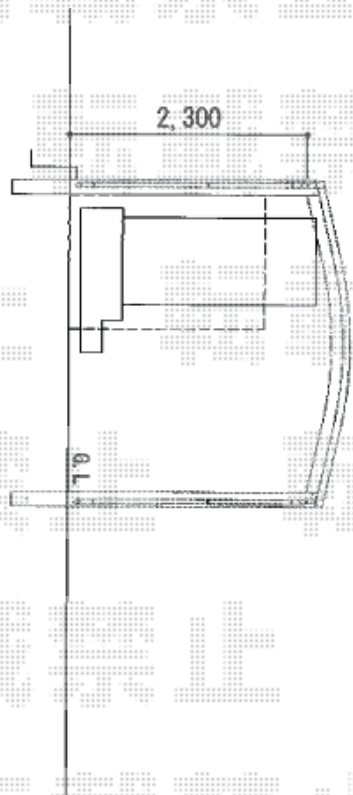

カーポート工事 施工概略図

YKK AP レイナワンポートグラン 積雪～20cm対応
幅= 3,034mm
奥行= 5,768mm
色： プラチナステン
屋根材： ポリカーボネート（スモークブラウン）
柱仕様： ハイルーフ柱仕様（有効高 約2,300mm）

YKK AP レイナワンポートグラン 水平式物干し（テラス柱用）
標準 2本入り×1セット
色： プラチナステン

LIXIL(TOEX) レイナワンポートグラン サイドパネル
奥行サイズ： 長さ57用
高さ： 2,073mm（2段）
柱仕様： ハイルーフ用（間柱1本）
パネル部： ポリカーボネート（スモークブラウン）
色： プラチナステン