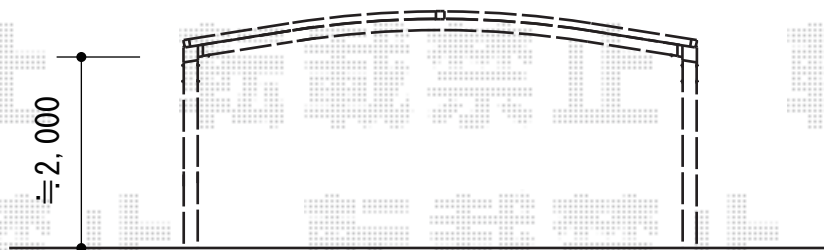

カーポート 施工概略図

YKK AP レイナトリプルポートグラン 積雪~20cm対応
幅= 8,000mm
奥行= 5,768mm
色： プラチナステン
屋根材： ポリカーボネート（アースブルー）
柱仕様： 標準柱仕様（有効高 約2,000mm）

2015-11-306795

担当者

酒井