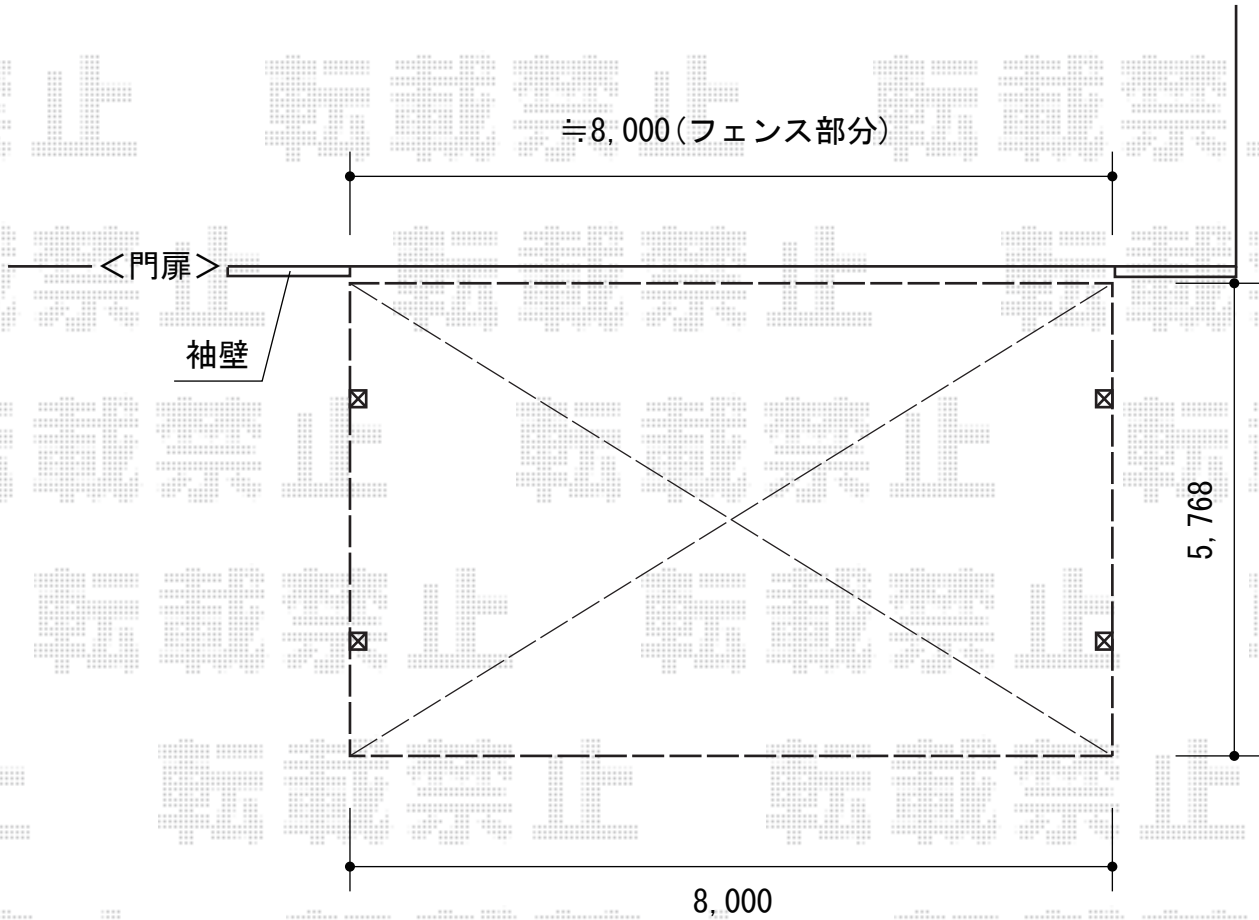

カーポート 施工概略図

YKK AP レイナトリプルポートグラン 積雪~20cm対応
幅= 8,000mm
奥行= 5,768mm
色： プラチナステン
屋根材： ポリカーボネート（アースブルー）
柱仕様： 標準柱仕様（有効高 約2,000mm）

2015-11-306795

担当者

酒井