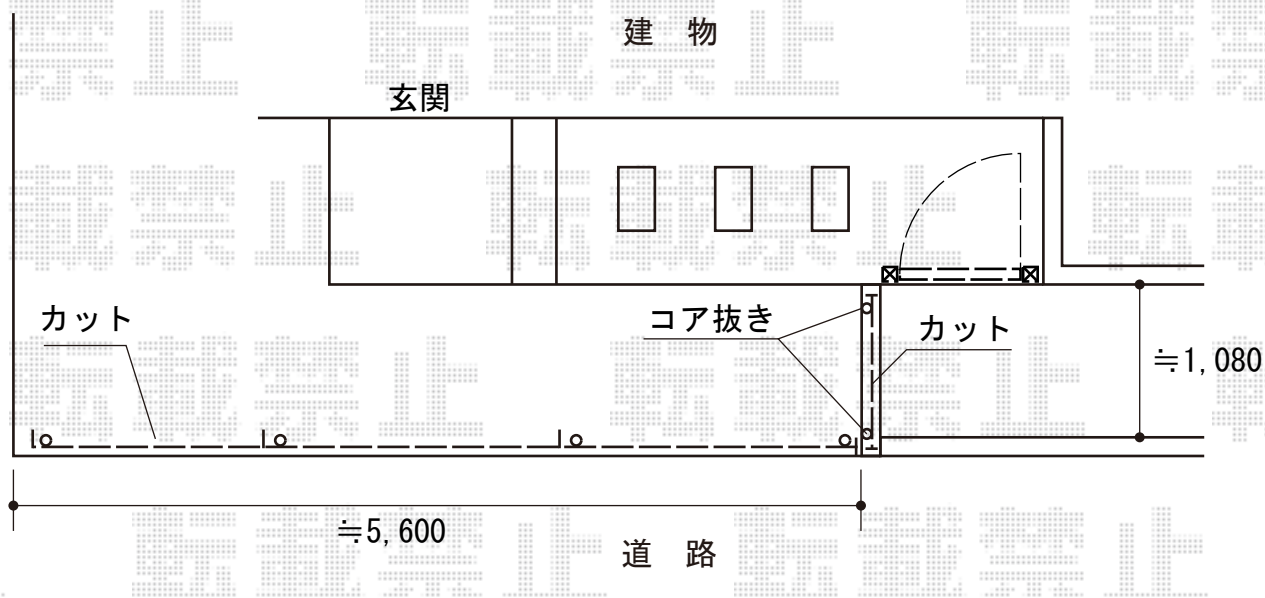

エクステリア工事 施工概略図

LIXIL (TOEX) プレスタ門扉 3型 太横棧 片開き 柱使用

扉幅 = 900mm

扉高 = 1,000mm

色 : オータムブラウン

錠 : シリンダーPA錠

開き : 内開き

LIXIL (TOEX) プレスタフェンス 3型 太横棧 フリーポールタイプ

本体1枚 (W×H) = (1,980×1,000mm) × 3枚 / (1,980×600mm) × 1枚

柱仕様 : T-10×4本/T-6×2本

部品セット : 6セット

端部キャップ : T-10×1セット/T-6×1セット

色 : オータムブラウン

2015-11-306834

担当者

伊野