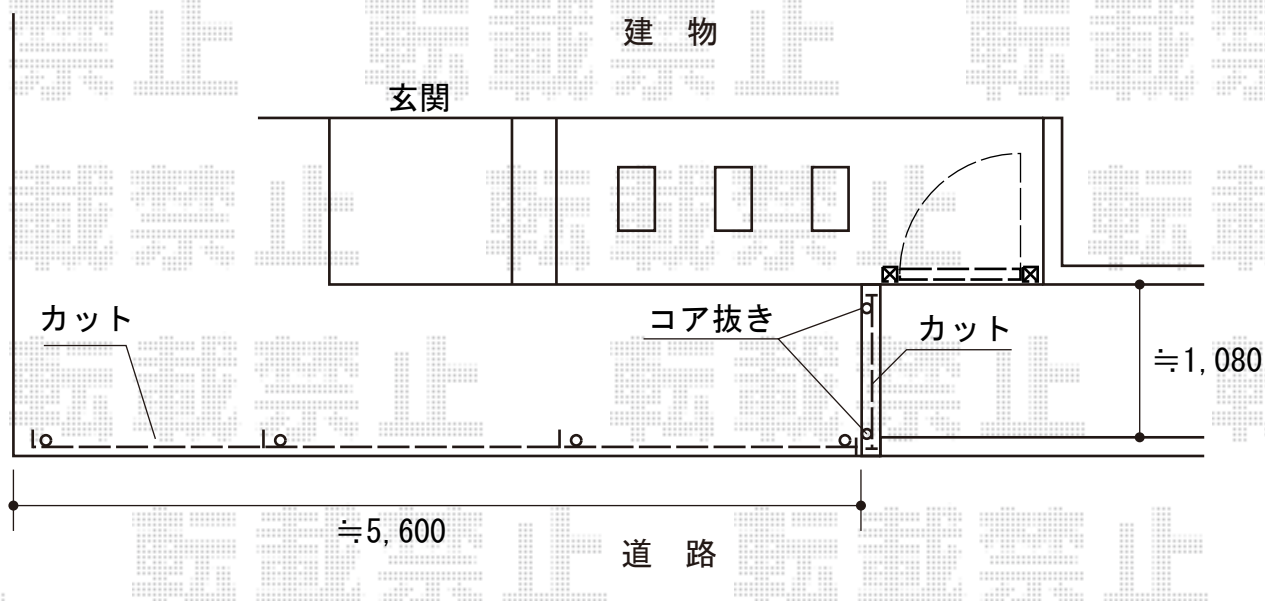

エクステリア工事 施工概略図

LIXIL (TOEX) プレスタ門扉 3型 太横棧 片開き 柱使用

扉幅 = 900mm

扉高 = 1,000mm

色 : オータムブラウン

錠 : シリンダーPA錠

開き : 内開き

LIXIL (TOEX) プレスタフェンス 3型 太横棧 フリーポールタイプ

本体1枚 (W×H) = (1,980×1,000mm) × 3枚 / (1,980×600mm) × 1枚

柱仕様 : T-10×4本/T-6×2本

部品セット : 6セット

端部キャップ : T-10×1セット/T-6×1セット

色 : オータムブラウン

2015-11-306834

担当者

伊野