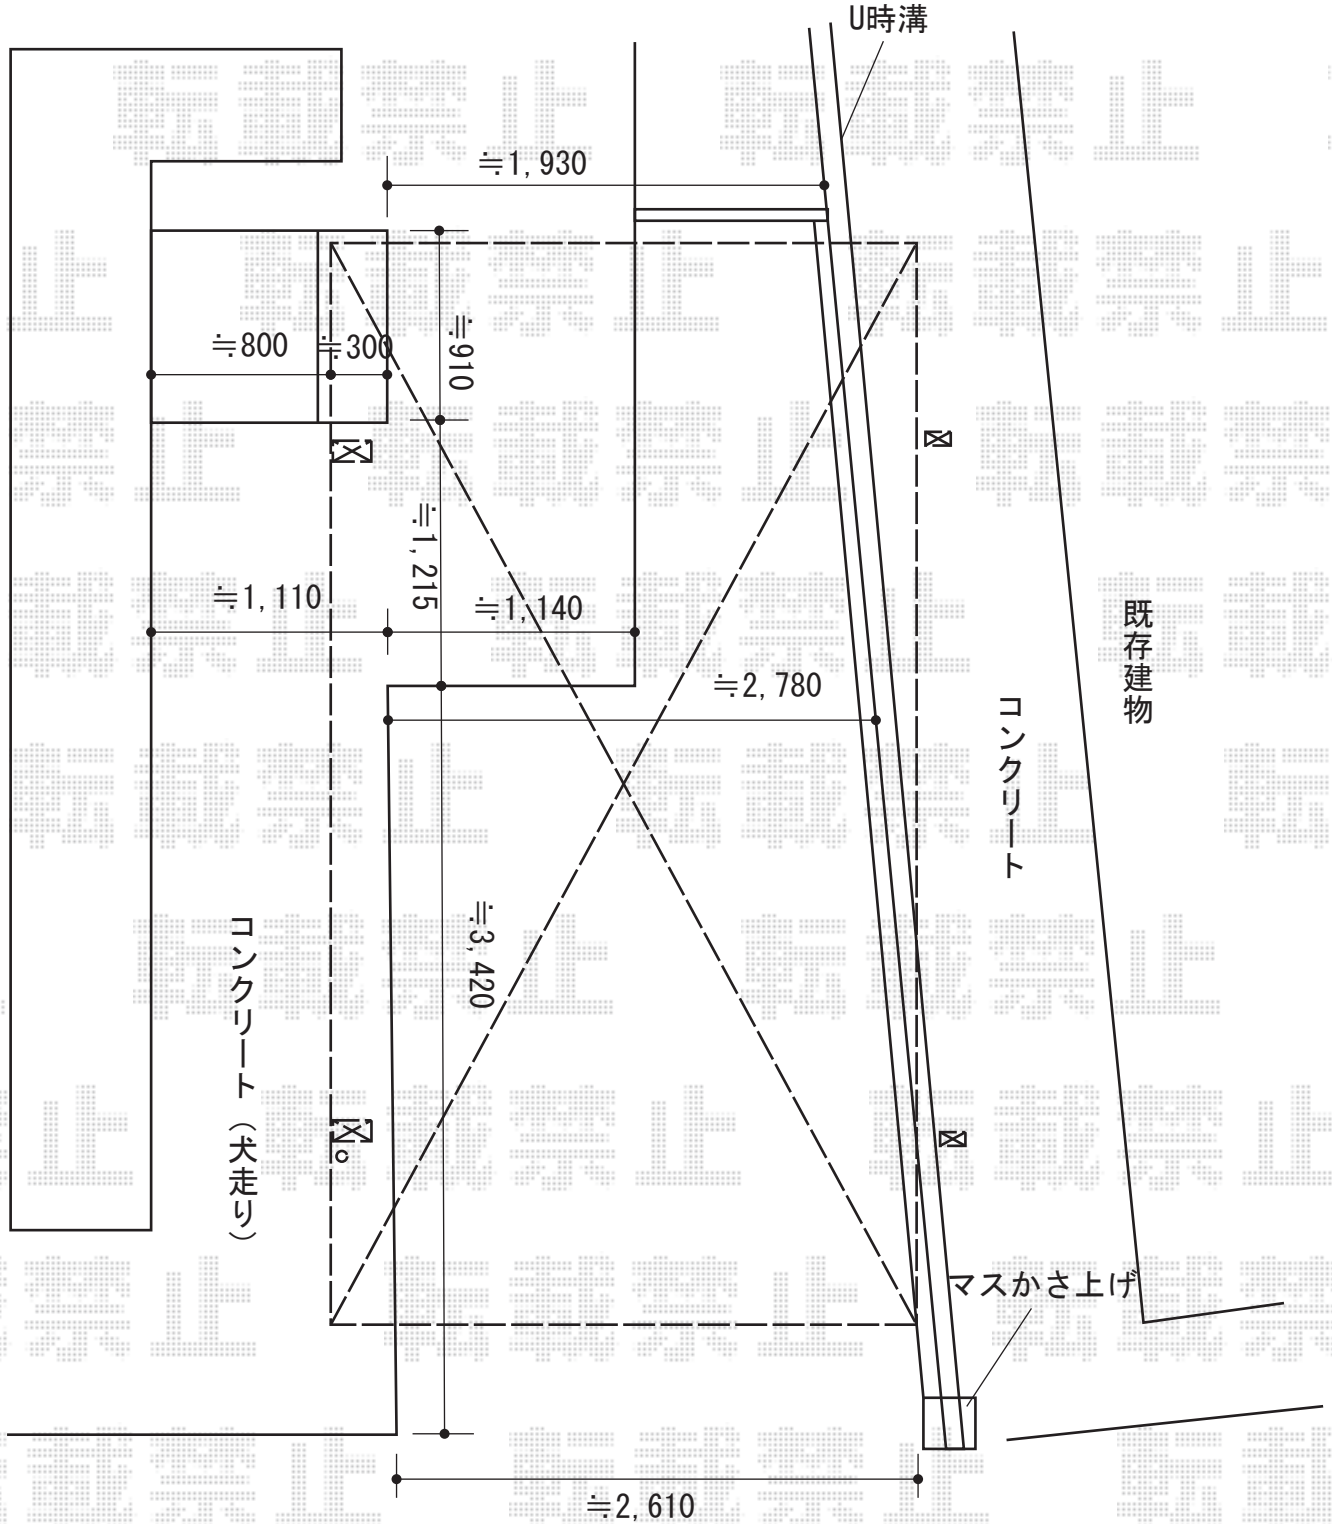

カーポート 施工概略図

YKK AP レイナポートグラン 積雪~20cm対応  
 幅= 2,700mm  
 奥行= 5,052mm  
 色: ホワイト  
 屋根材: 熱線遮断ポリカーボネート(クリアマット)  
 柱仕様: 標準柱仕様(有効高 約2,000mm)  
 YKK AP レイナポートグラン 着脱式サポート柱  
 ハイロング用 2本入り×1セット  
 色: ホワイト

2015-11-306848

担当者

赤松