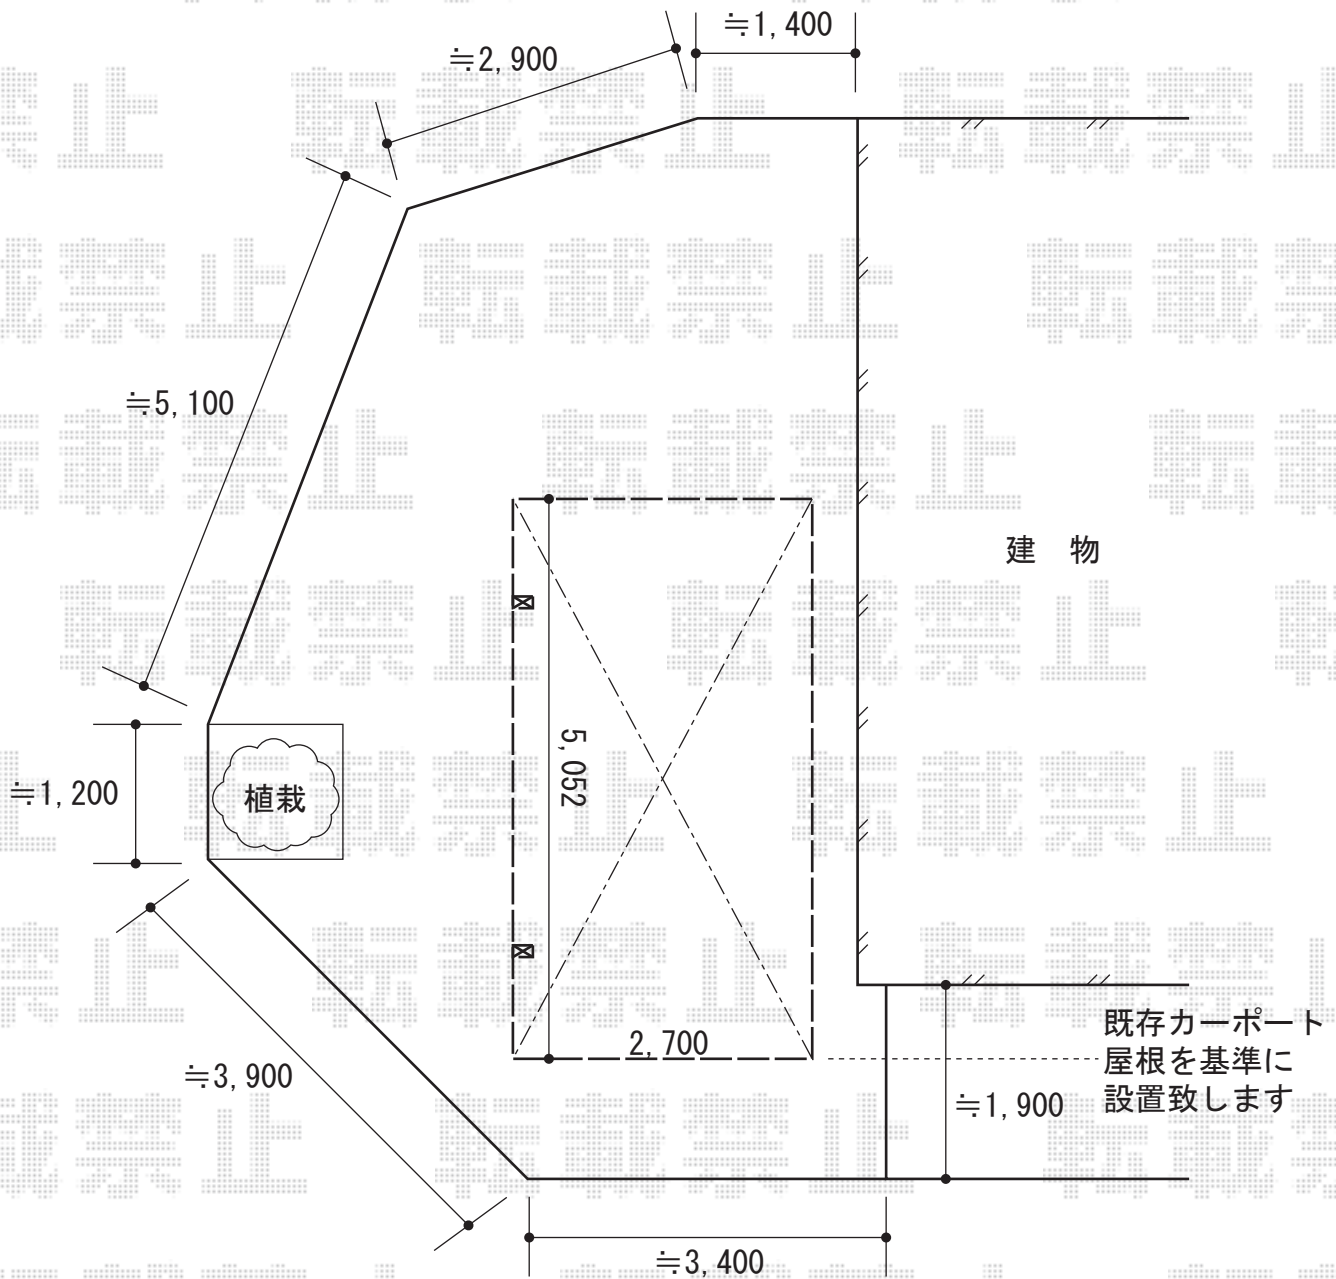

カーポート 施工概略図

Value Select プレシオスポート 積雪~20cm対応

幅= 2,700mm

奥行= 5,052mm

色： チャコールブラック

屋根材： ポリカーボネート（スカイブルー）

柱仕様： ハイルフ柱仕様（有効高 約2,250mm）

2015-11-306860

担当者

赤松