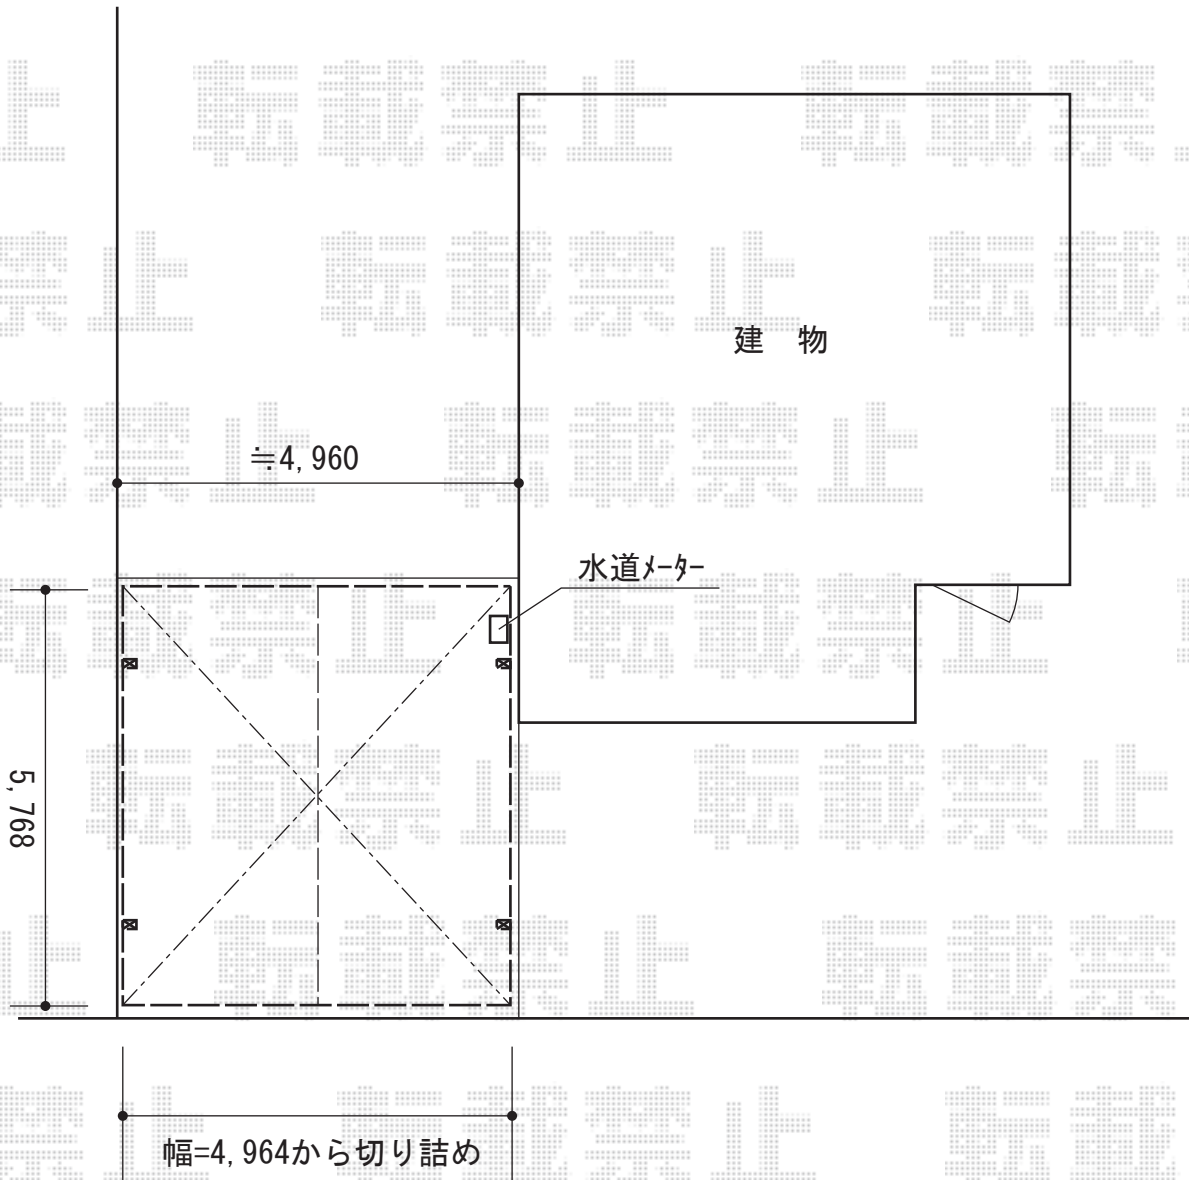

カーポート 施工概略図

YKK AP レイナポートグラン M合掌 積雪~20cm対応
幅= 4,964mm 24・25
奥行= 5,768mm
色： プラチナステン
屋根材： 熱線遮断ポリカーボネート(クリアマット)
柱仕様： ハイルフ柱仕様 (有効高 約2,350mm)

2015-11-306862

担当者

酒井