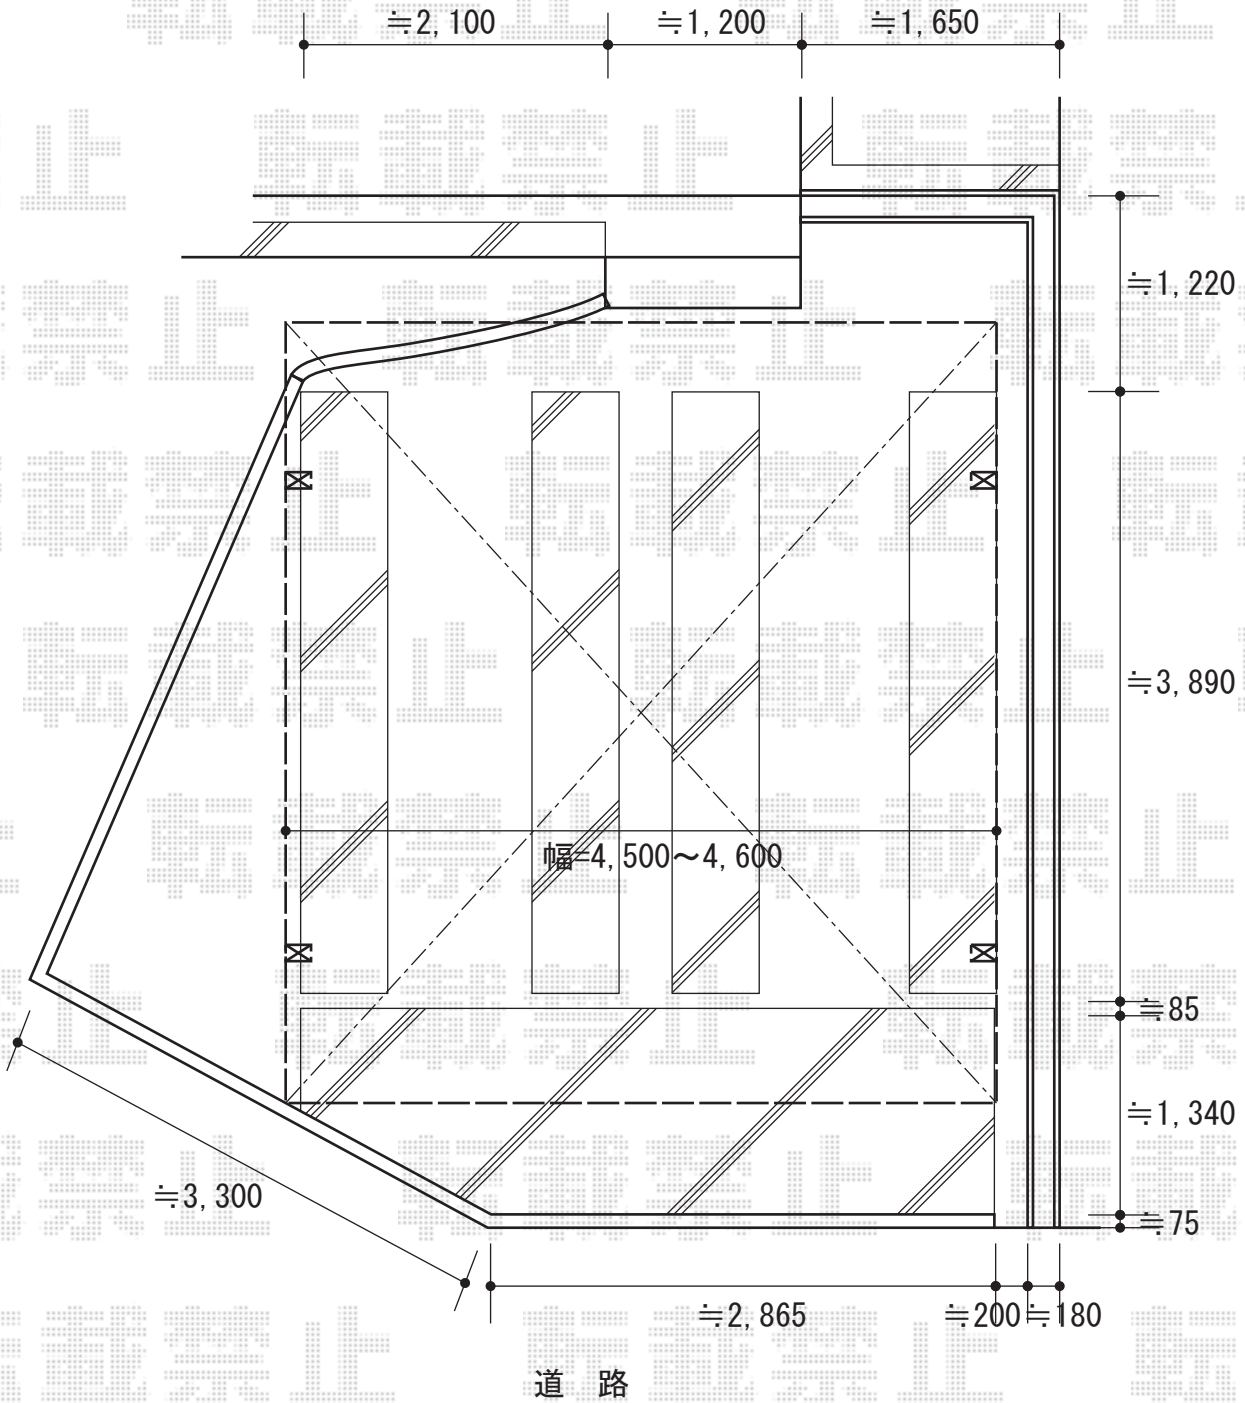

カーポート 施工概略図

YKK AP レイナポートグラン M合掌 積雪~20cm対応
 幅= 4,814mm (24・24)
 奥行= 5,052mm
 色: プラチナステン
 屋根材: ポリカーボネート (スモークブラウン)
 柱仕様: ハイルフ柱仕様 (有効高 約2,350mm)

2015-11-306875

担当者

松本