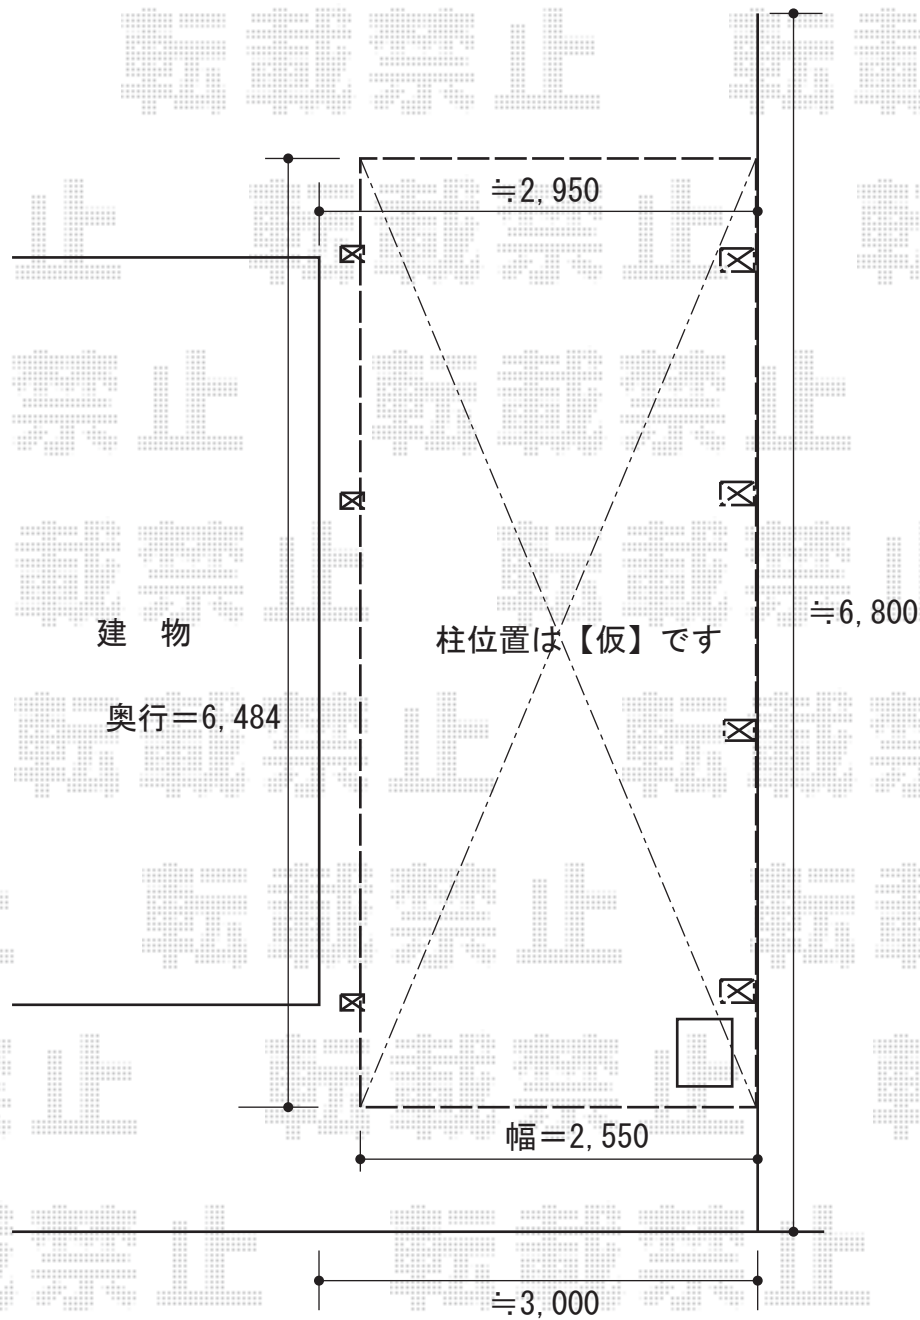

カーポート 施工概略図

YKK AP レイナポートグラン 延長 積雪～20cm対応
幅= 2,550mm
奥行= 6,484mm
色： プラチナステン
屋根材： 熱線遮断ポリカーボネート(クリアマット)
柱仕様： ハイルーフ柱仕様 (有効高 約2,350mm)

YKK AP レイナポートグラン 延長用サイドパネル
奥行サイズ： 長さ51用+長さ14用
高さ： 1段(836mm)
色： プラチナステン
パネル材： 熱線遮断ポリカーボネート(クリアマット)
柱仕様： ハイルーフ柱・間柱1本

YKK AP レイナポートグラン 延長用着脱式 サポート 標準・ハイルーフ兼用
2本入り： 1セット
1本入り： 1セット
色： プラチナステン

2015-11-306914

担当者

酒井