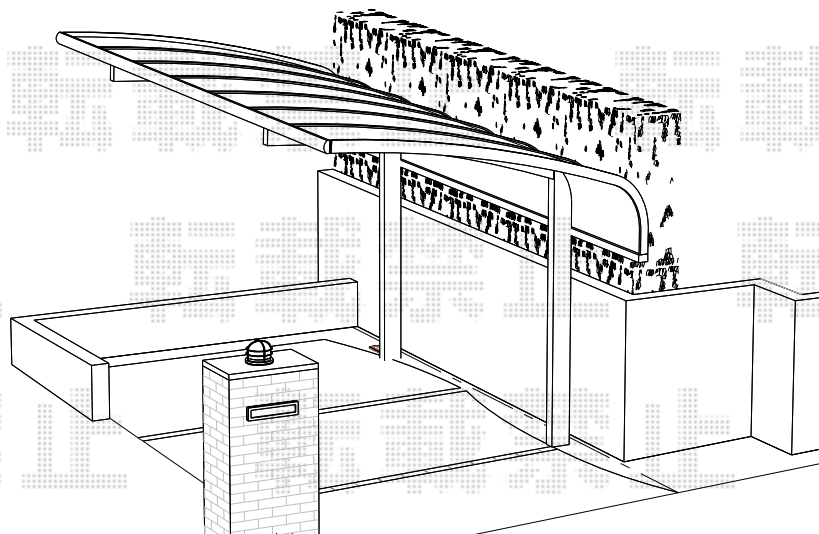

カーポート 施工概略図

Value Select プレシオスポーツ アルファ 積雪～20cm対応
 幅= 2,702mm
 奥行= 5,052mm
 色： チャコールブラック
 屋根材： 熱線遮断ポリカーボネート（スカイブルーマット調）
 柱仕様： ハイルフ柱仕様（有効高 約2,250mm）

2015-11-306930

担当者

酒井