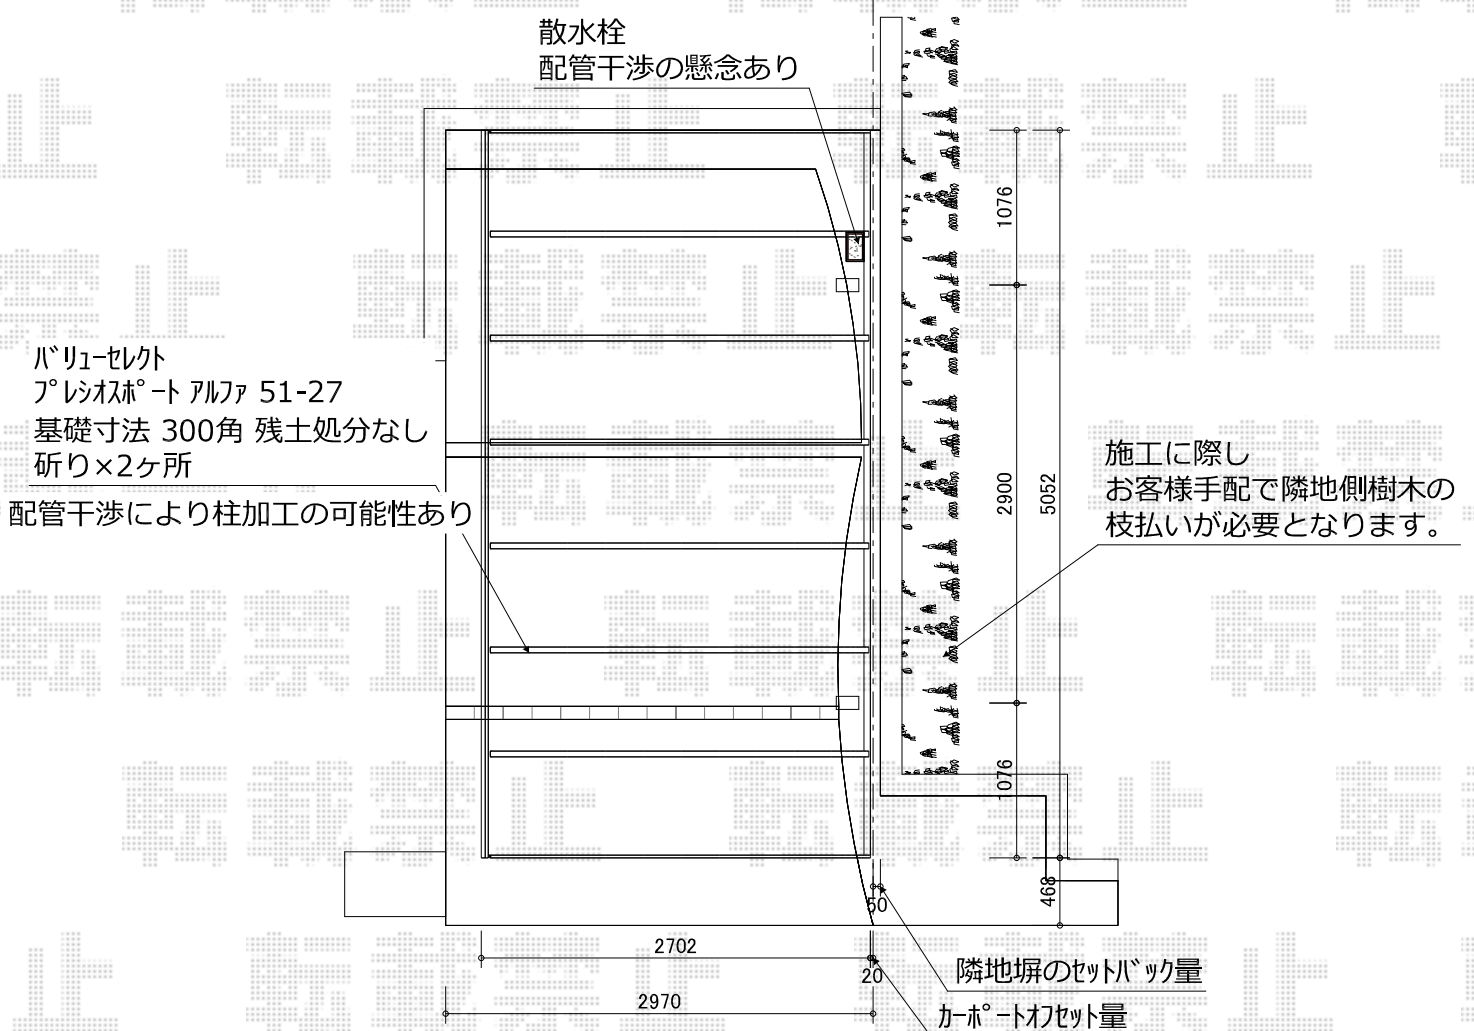

カーポート 施工概略図

Value Select プレシオスポーツ アルファ 積雪～20cm対応
 幅= 2,702mm
 奥行= 5,052mm
 色： チャコールブラック
 屋根材： 熱線遮断ポリカーボネート（スカイブルーマット調）
 柱仕様： ハイルフ柱仕様（有効高 約2,250mm）

2015-11-306930

担当者

酒井