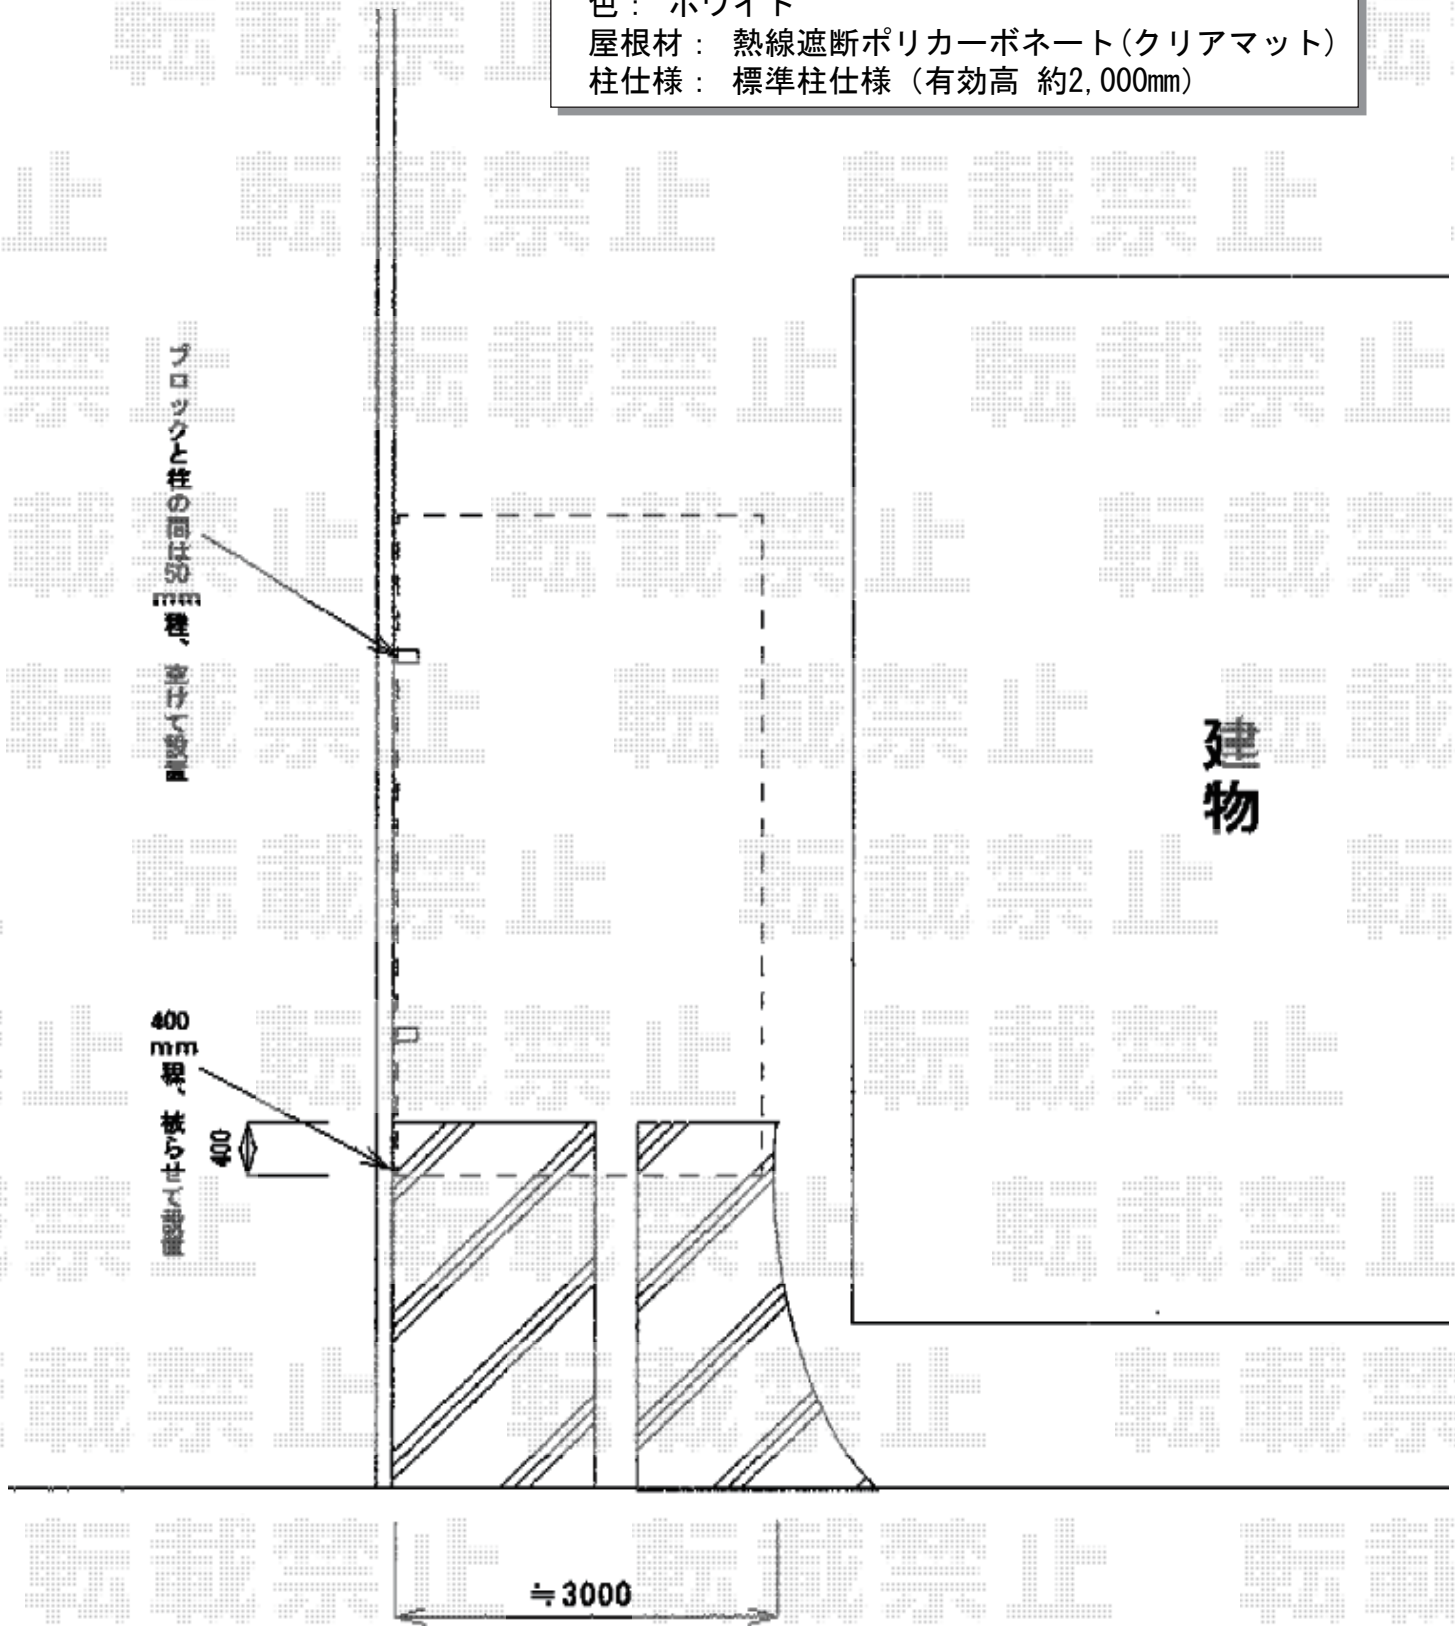

カーポート 施工概略図

YKK AP レイナポートグラン 積雪～20cm対応  
幅= 2,700mm  
奥行= 5,052mm  
色： ホワイト  
屋根材： 熱線遮断ポリカーボネート(クリアマット)  
柱仕様： 標準柱仕様 (有効高 約2,000mm)

2015-11-306980

担当者

松本