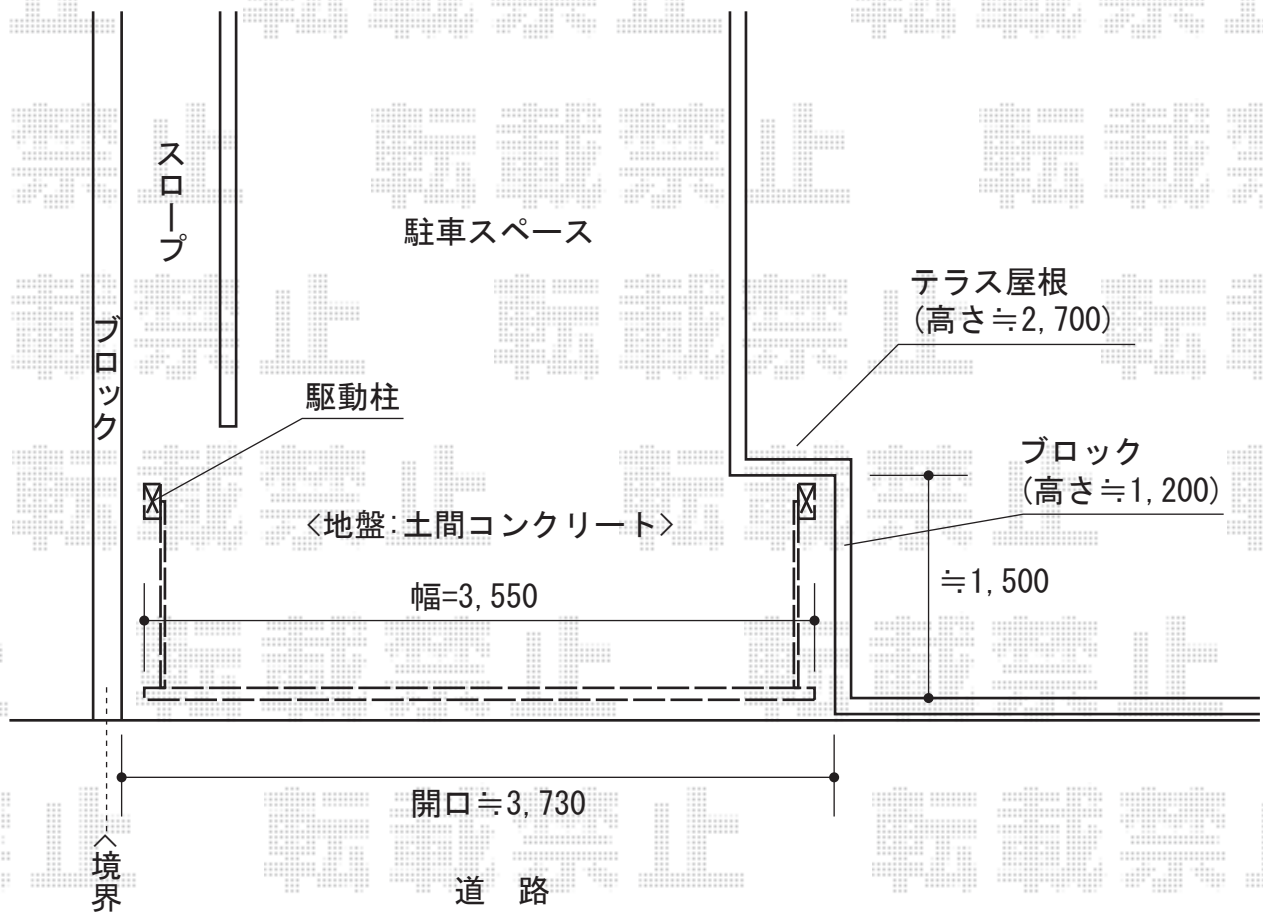

カーゲート工事 施工概略図

LIXIL (TOEX) ワイドオーバードアS3型 電動式
本体 (W×H) = (3,550mm × 1,200mm)
色 : ナチュラルシルバーF
柱仕様 : ハイルフ柱仕様 (有効通過高2,150mm)
駆動 : 1モーター外観左側駆動/AC100V結線用柱仕様
リモコン : 標準2個入

2015-11-306989	担当者	新西
----------------	-----	----