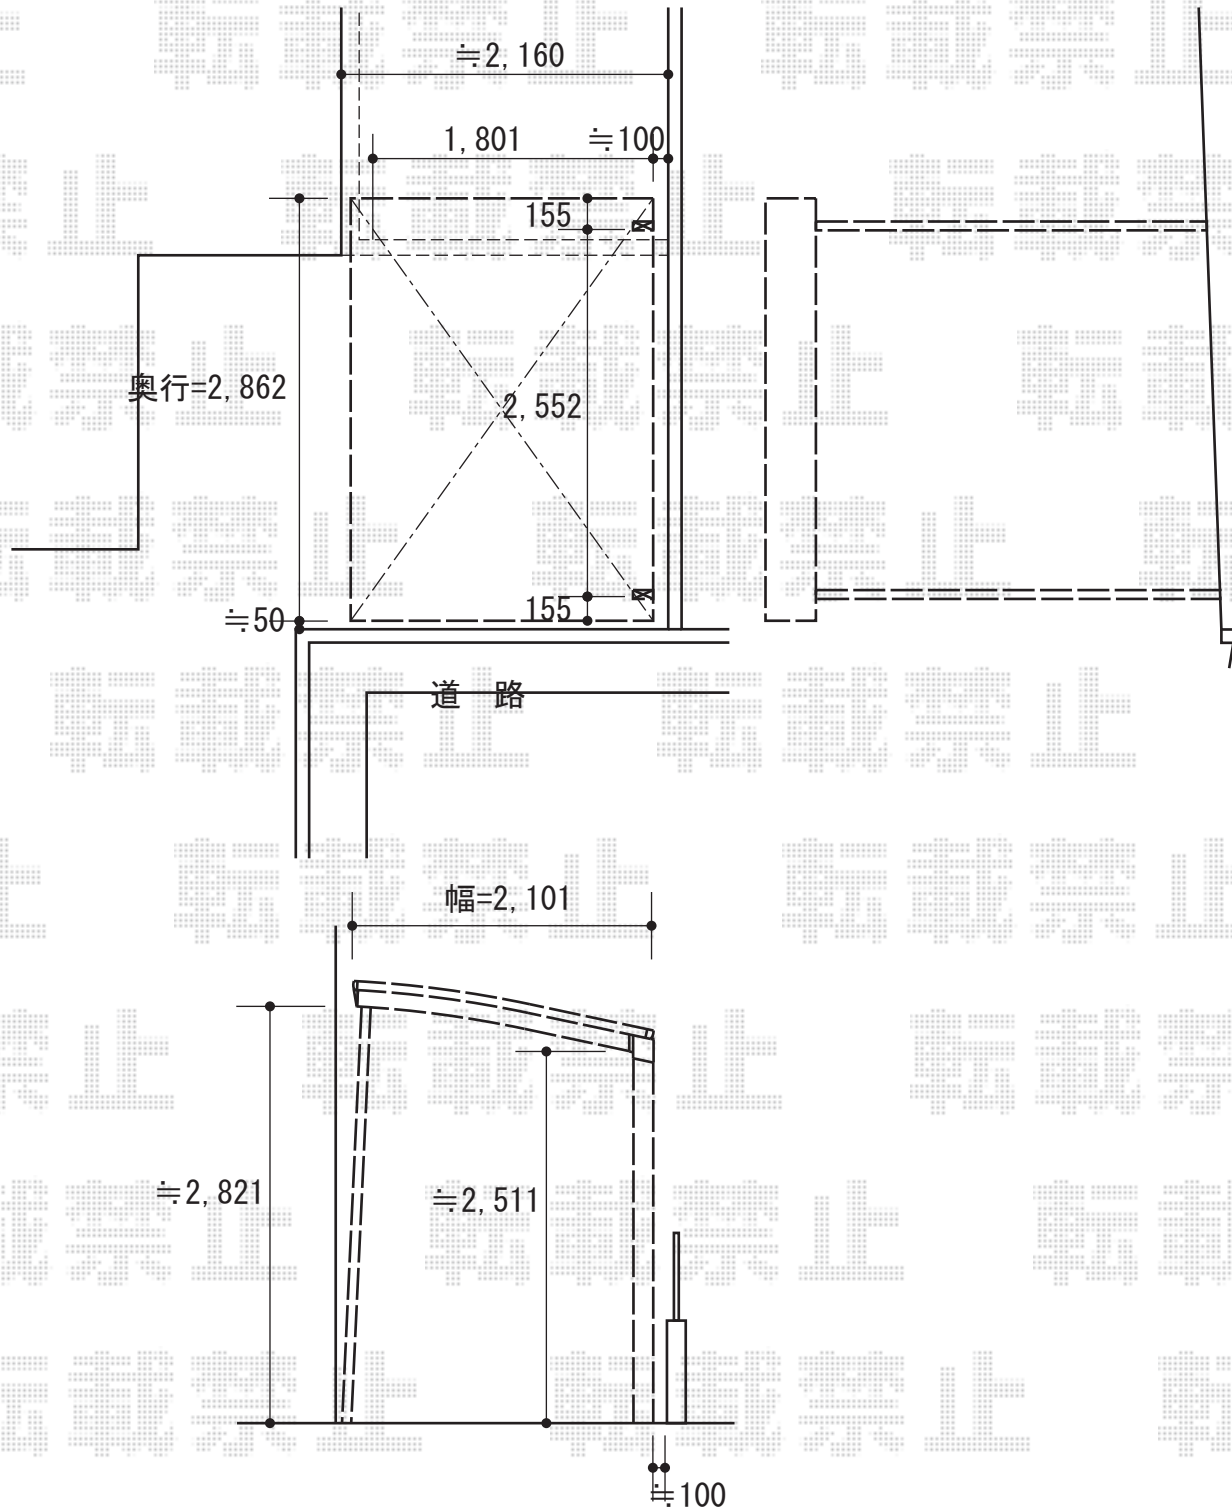

サイクルポート 施工概略図

LIXIL ネスカRミニ (ラウンドスタイル) 積雪~20cm対応  
 幅= 2,101mm  
 奥行= 2,862mm  
 色: シャイングレー  
 屋根材: ガリレポリカ (クリアマット・すりガラス調)  
 柱仕様: ロング柱仕様 (有効高 約2,500mm) 仕様

LIXIL(トステム) ネスカ用 着脱式サポート(2本入り)  
 仕様: ロング柱(H25)用  
 色: シャイングレー