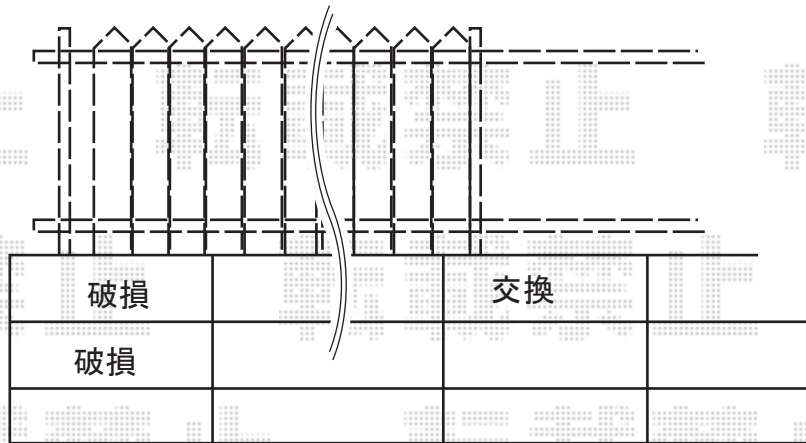

フェンス 施工概略図

LIXIL (TOEX) アメリカンフェンス1型 フリーポールタイプ
 本体1枚 (W×H) = (2,000×600mm) ×1枚
 CB柱： T-6×2本
 CBキャップ： 1セット
 色： アイボリーホワイト

2015-11-307010

担当者

竹中