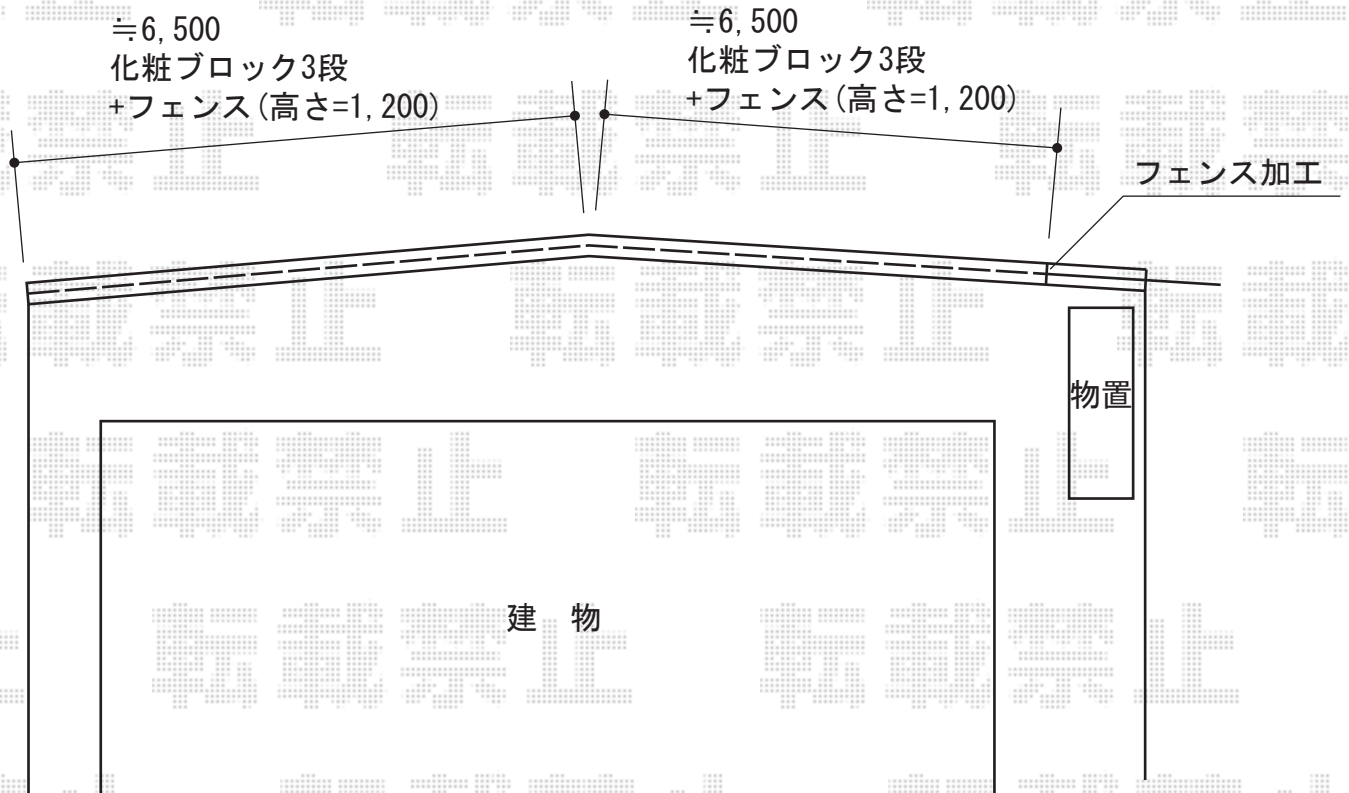

フェンス・物置 施工概略図

YKK AP イーネットフェンス1F型 自由柱タイプ
本体1枚 (W×H) = (1,990×1,200mm) ×7枚
アルミ自由柱： T120×10本
端部キャップ： ×2
コーナー部品： ×1セット
色： プラチナステン

イナバ物置 シンプリー 一般型
間口= 2,160mm
奥行= 755mm
高さ= 1,903mm
色： アンティークローズ
屋根タイプ： 標準型
耐荷重タイプ： 一般型
棚タイプ： 長もの収納タイプ
数量： 1台