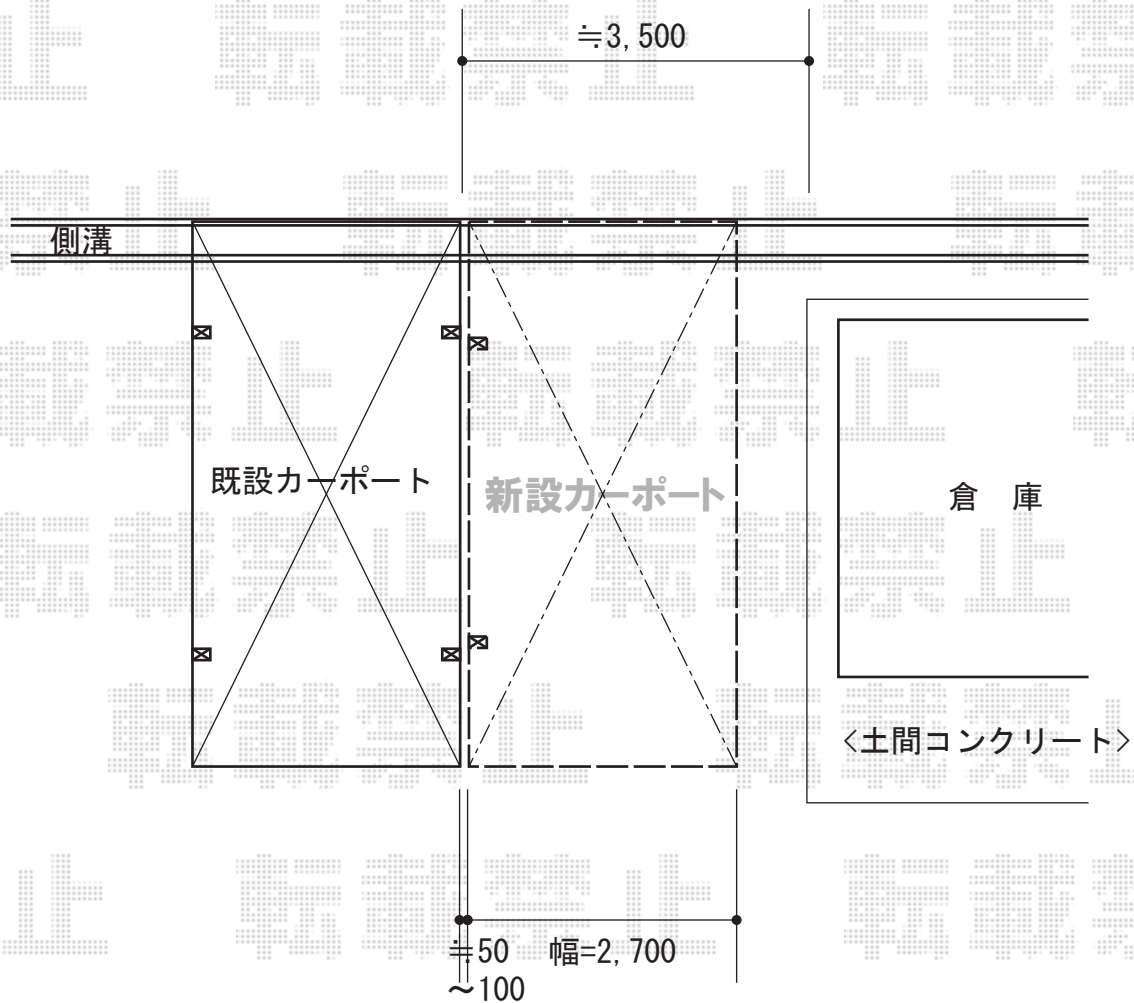

カーポート 施工概略図

Value Select プレシオスポート 積雪～20cm対応  
幅= 2,700mm  
奥行= 5,052mm  
色： グレースブラウン  
屋根材： 熱線遮断ポリカーボネート（スカイブルーマット調）  
柱仕様： ハイルフ柱仕様（有効高 約2,250mm）

2015-11-307040

担当者

松本