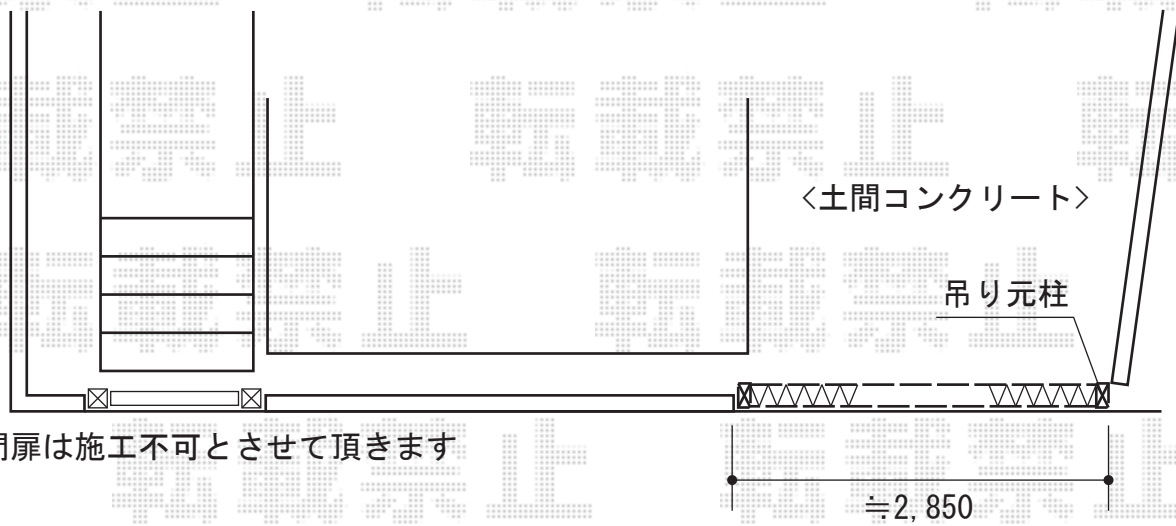

カーゲート 施工概略図

Value Select トリップゲート RC型 ノンレール 片開き 30S

開口幅= 2,908mm

全幅= 3,008mm

たたみ幅= 426.5mm

高さ= 1,200mm

色： ツートン

キャスター数： 2箇所

落棒数： 2本

※門扉は施工不可とさせていただきます

道路

2015-11-307045

担当者

新西