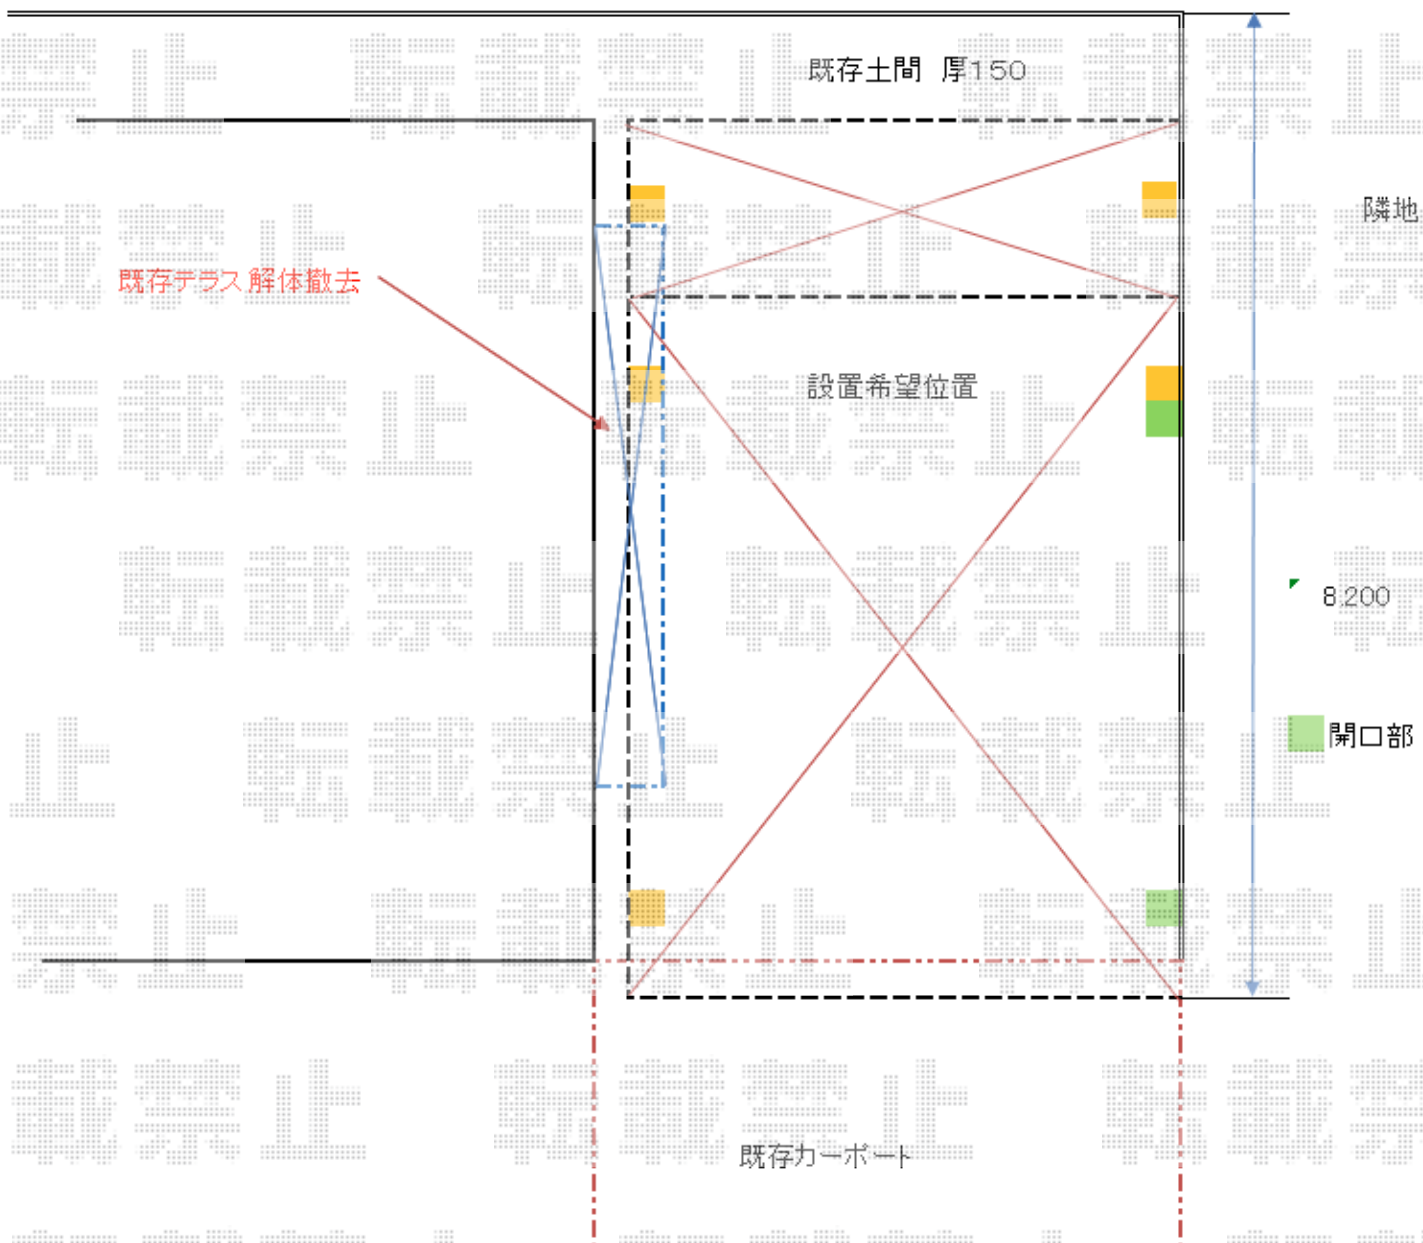

カーポート 施工概略図

YKK AP レイナポートグラン M合掌 延長 積雪~20cm対応
幅= 5,564mm<25・30>
奥行= 7,200mm
色： カームブラック
屋根材： 熱線遮断ポリカーボネート（アースブルーマット調）
柱仕様： ハイロング柱仕様（有効高 約2,800mm）

2015-11-307064	担当者	酒井
----------------	-----	----