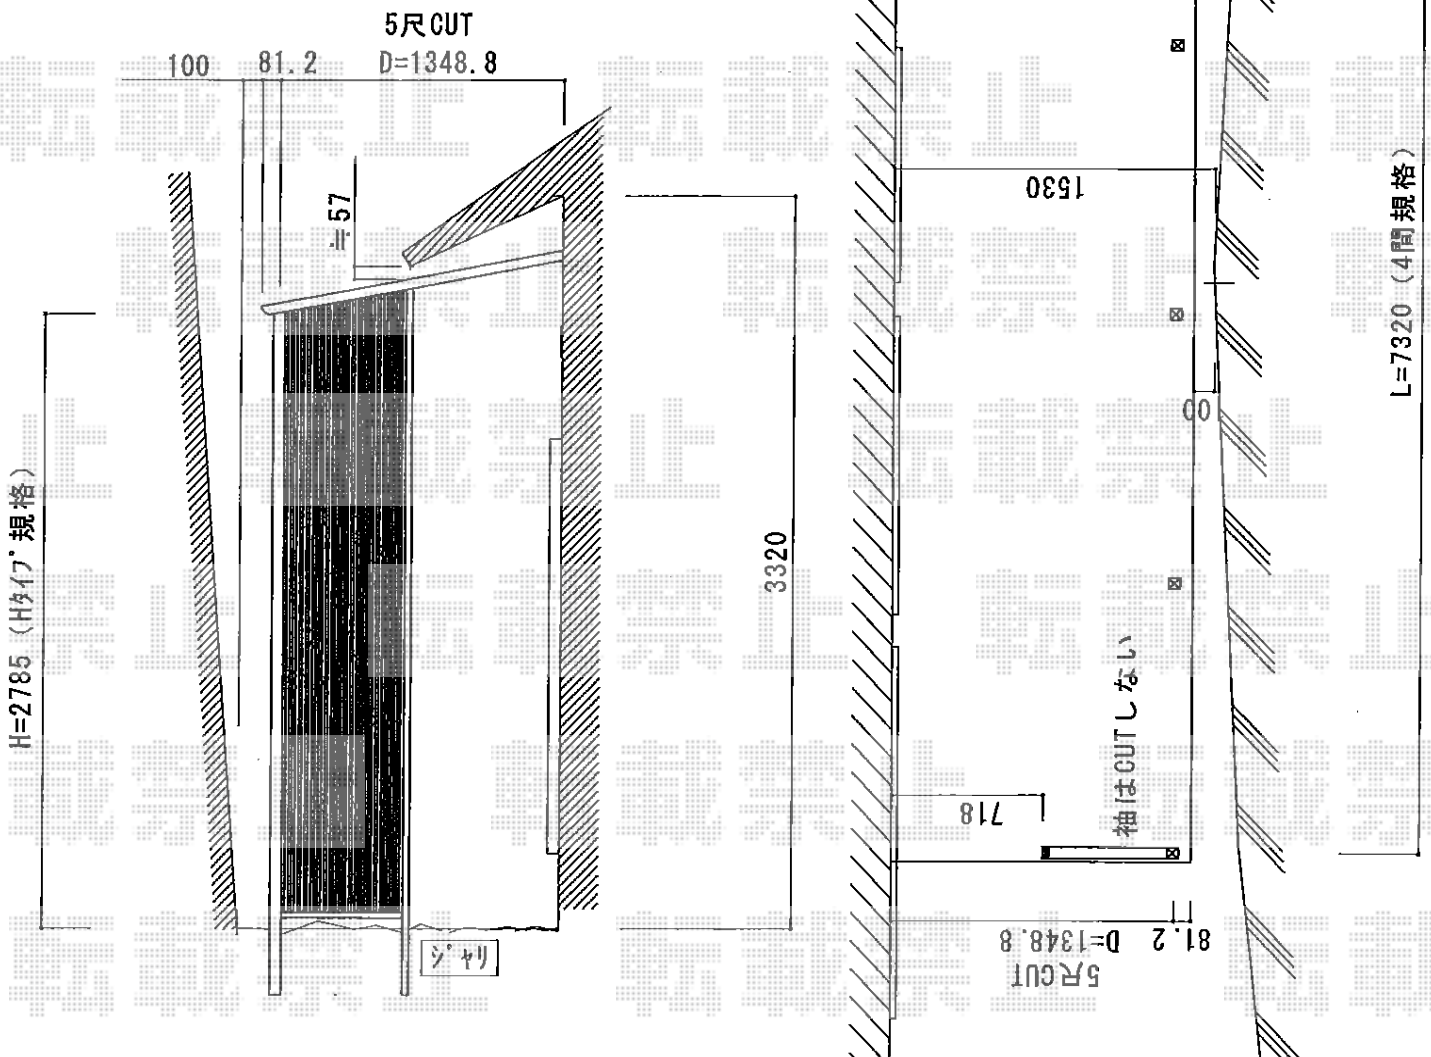

ストックヤード 施工概略図

YKK AP スtockヤードII 積雪50cm対応 両袖タイプ  
 間口= 関東間4.0間[2.0+2.0間] (7,320mm)  
 出幅= 5尺 (1,445mm)  
 色: ブラウン  
 屋根材: ポリカーボネート波板 (スモークブラウンマット)  
 側面ユニット: 両袖セット  
 高さ: ロング (2,785mm)

2015-11-307071

担当者

邑智