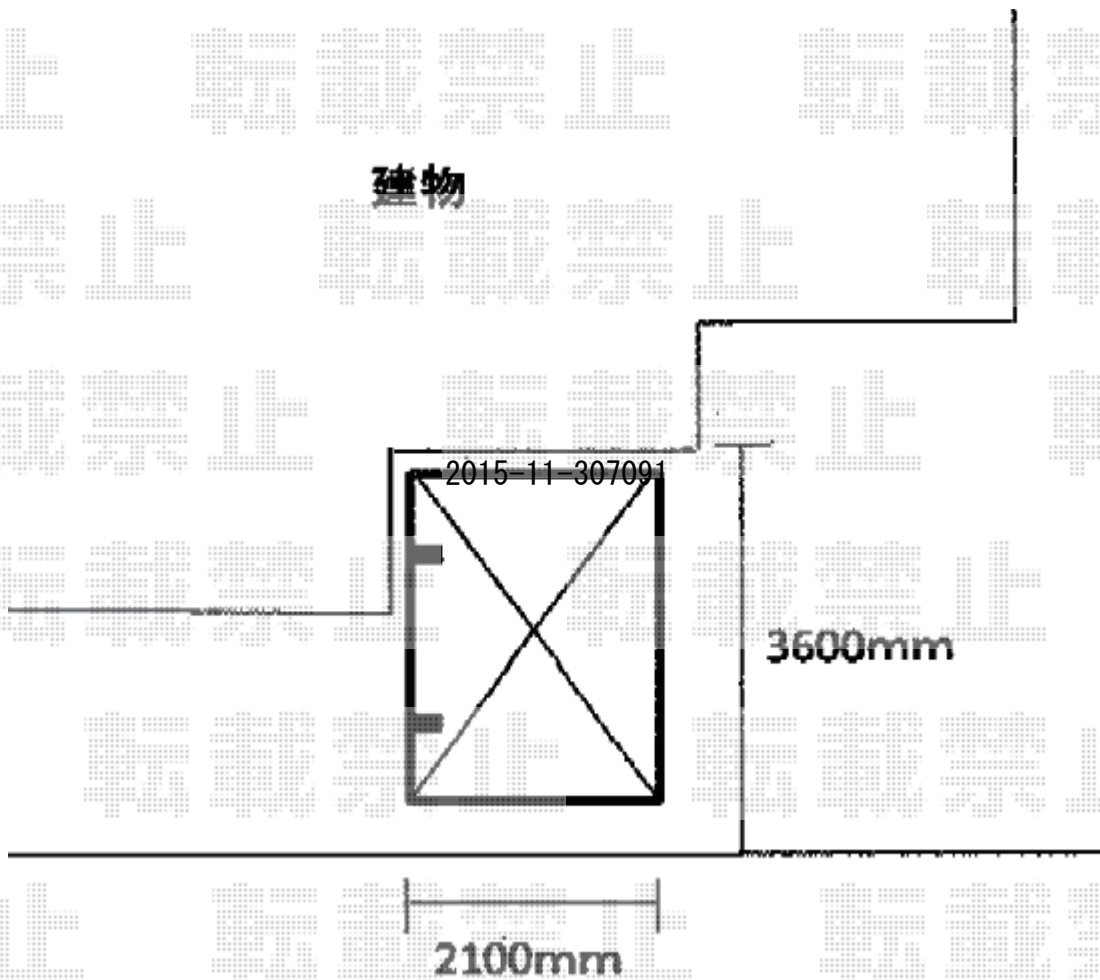

サイクルポート 施工概略図

Value Select プレシオスポーツ ミニ 積雪~20cm対応
幅= 2,100mm
奥行= 2,904mm
色： チャコールブラック
屋根材： 熱線遮断ポリカーボネート（スカイブルーマット調）
柱仕様： 標準柱仕様（有効高 約1,814mm）

2015-11-307091

担当者

赤松