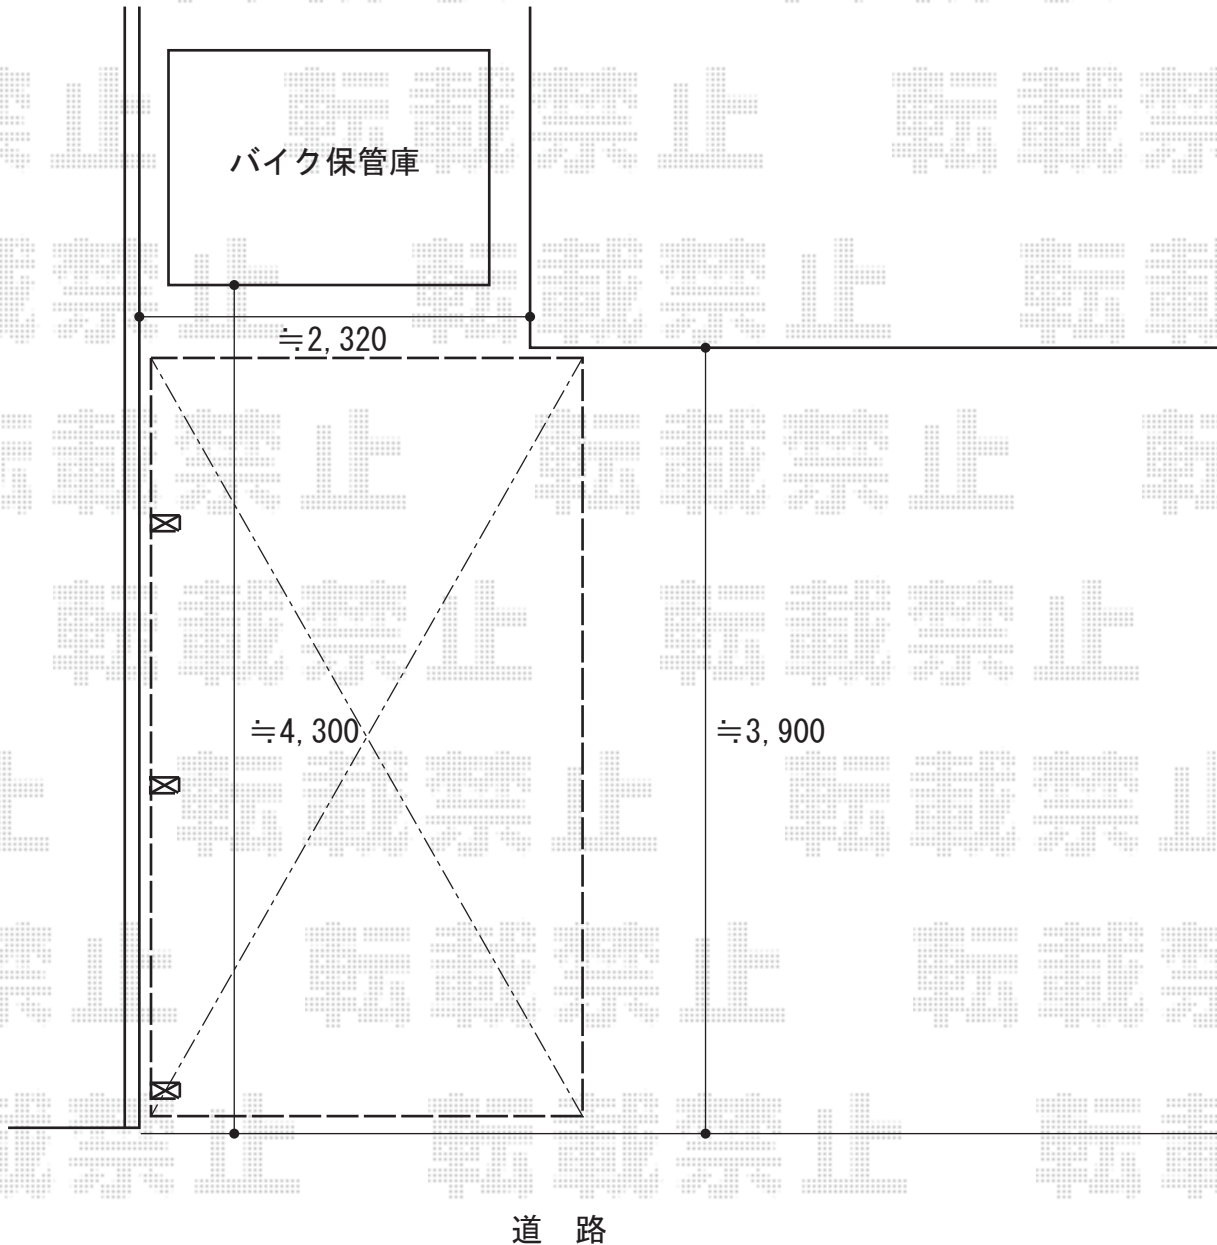

カーポート工事 施工概略図

YKK AP レイナポートグラン50 積雪～50cm対応  
幅= 2,400mm  
奥行= 5,052mm  
色： プラチナステン  
屋根材： 熱線遮断ポリカーボネート(クリアマット)  
柱仕様： 標準柱仕様 (有効高 約2,000mm)

2015-11-307134

担当者

酒井