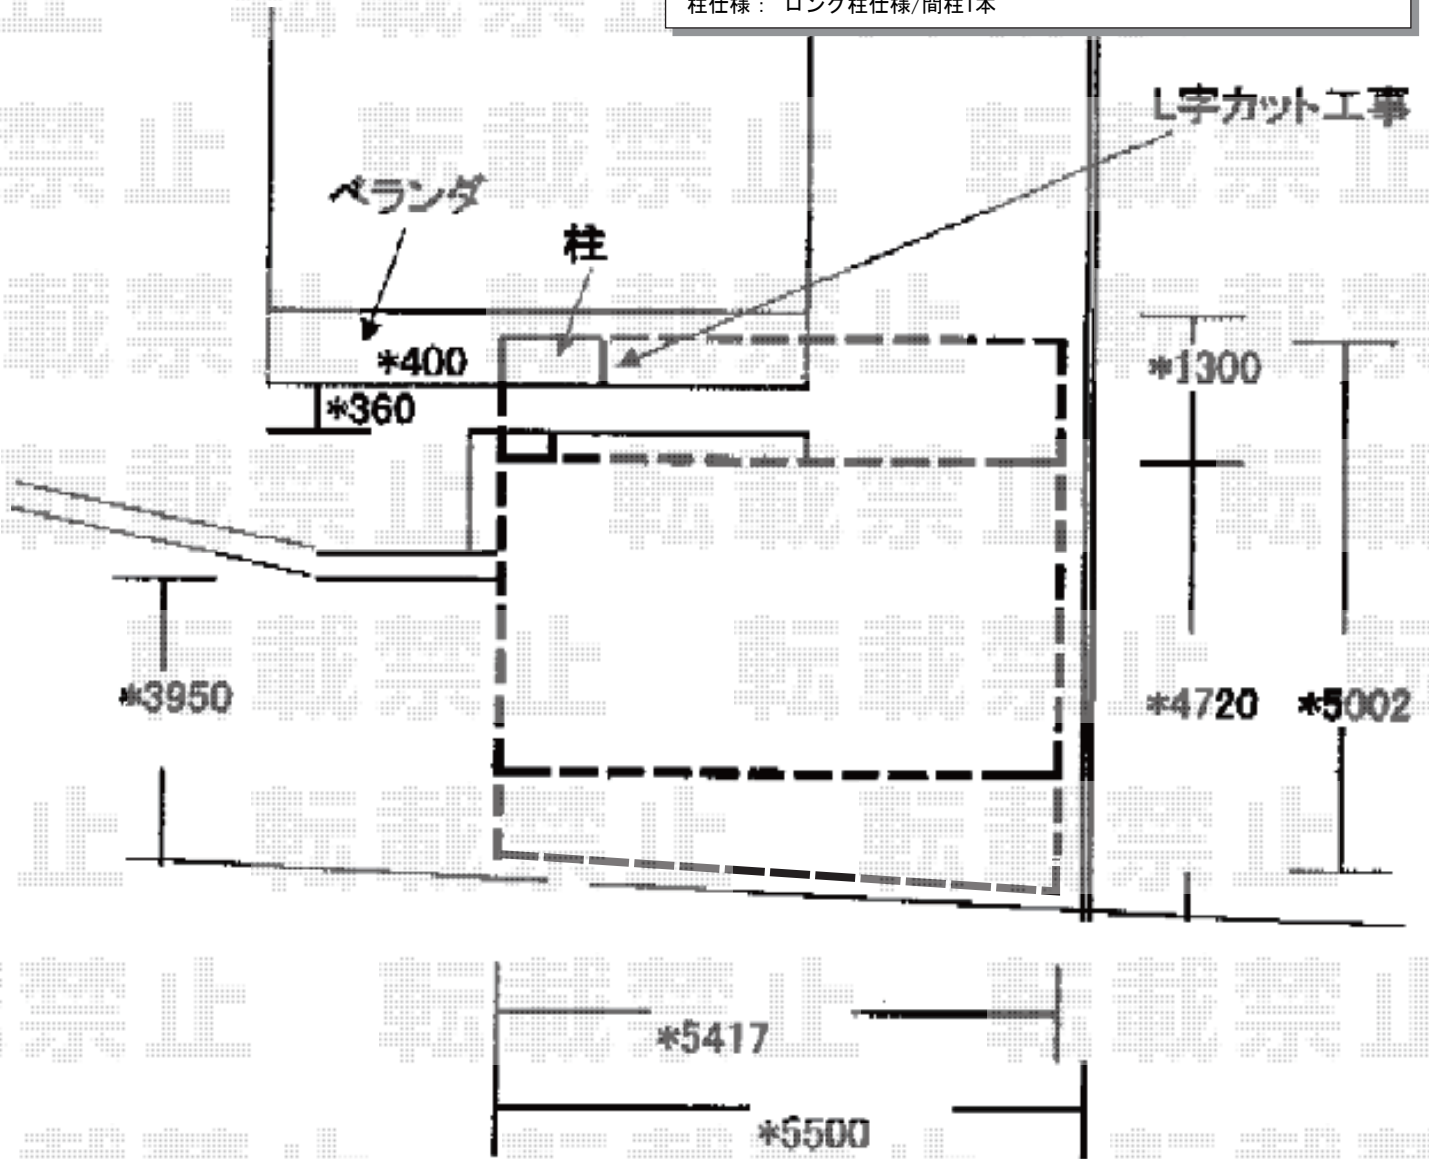

# カーポート 施工概略図

LIXIL フーゴフ (フラットスタイル) ワイド 積雪~20cm対応  
幅= 5,417mm  
奥行= 5,402mm  
色: ナチュラルシルバー  
屋根材: ポリカーボネート (クリアマット・すりガラス調)  
柱仕様: ロング柱仕様 (有効高 約2,500mm)

LIXIL フーゴフ 異形対応部材 正面台形  
異形対応前枠セット: 1セット  
異形対応台形部品セット: 1セット  
色: ナチュラルシルバー

Value Select [外観右設置]ソリッドポート ワイド サイドパネル  
奥行サイズ: L50用  
高さ= 1段用 台形  
色: ナチュラルシルバー  
パネル材: ポリカーボネート (クリアマット・すりガラス調)  
柱仕様: ロング柱仕様/間柱1本

図面はイメージとなります。  
異形対応部材対応可能範囲内での  
加工となりますこと、  
あらかじめご了承くださいませ。

2015-11-307144