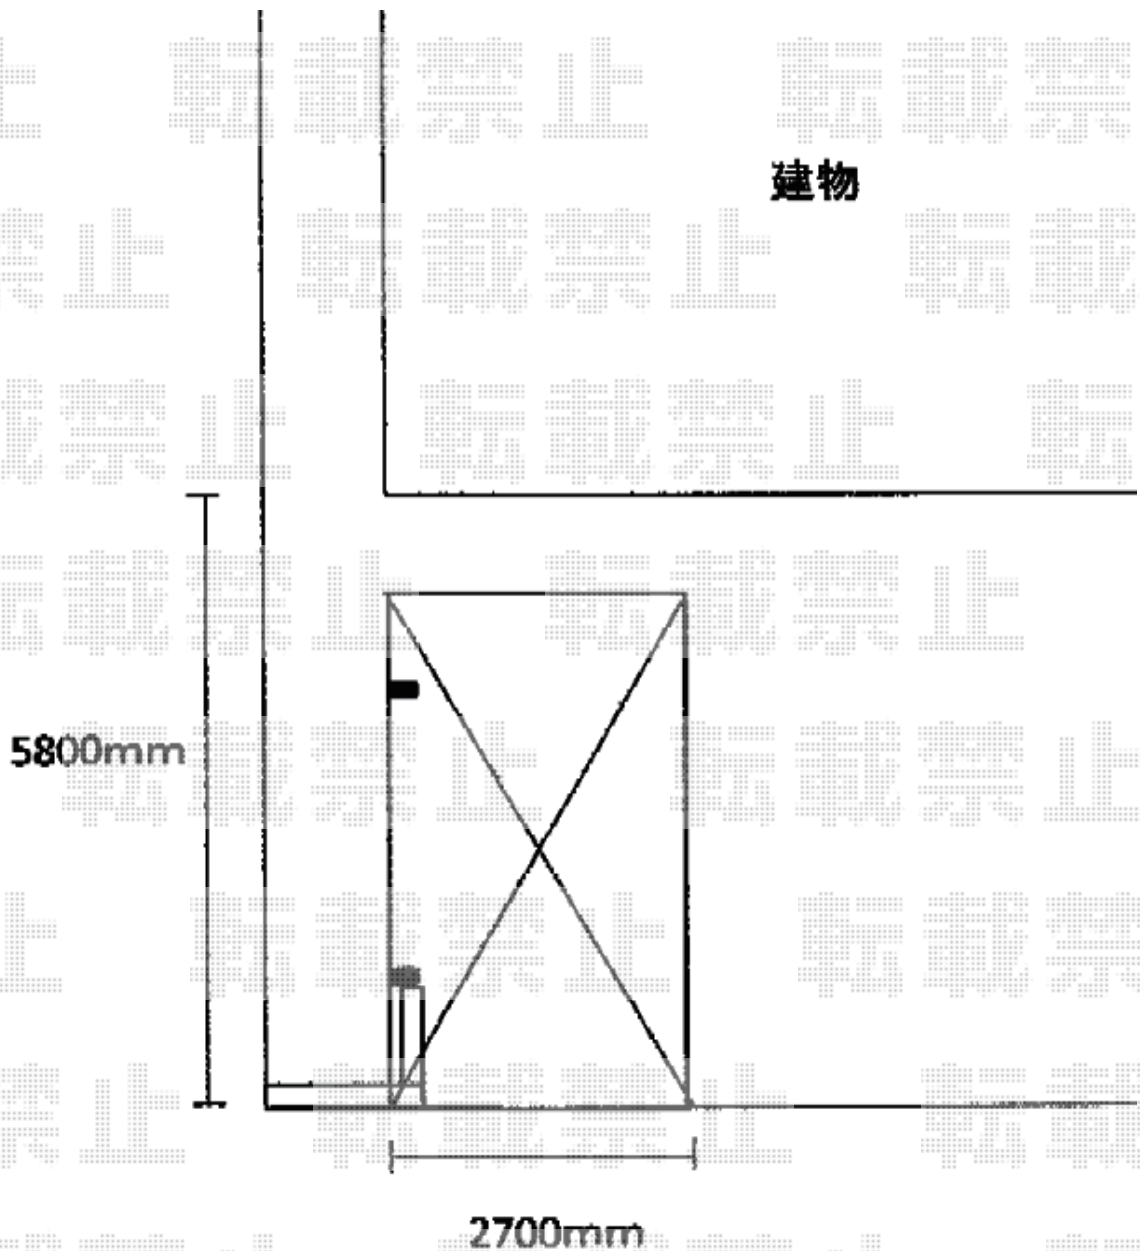

カーポート 施工概略図

YKK AP レイナポートグラン 積雪～20cm対応
幅= 2,700mm
奥行= 5,052mm
色： ブラウン
屋根材： ポリカーボネート（スモークブラウン）
柱仕様： 標準柱仕様（有効高 約2,000mm）
YKK AP レイナポートグラン 枯葉よけネット 51/54用兼用×1セット

2015-11-307174

担当者

赤松