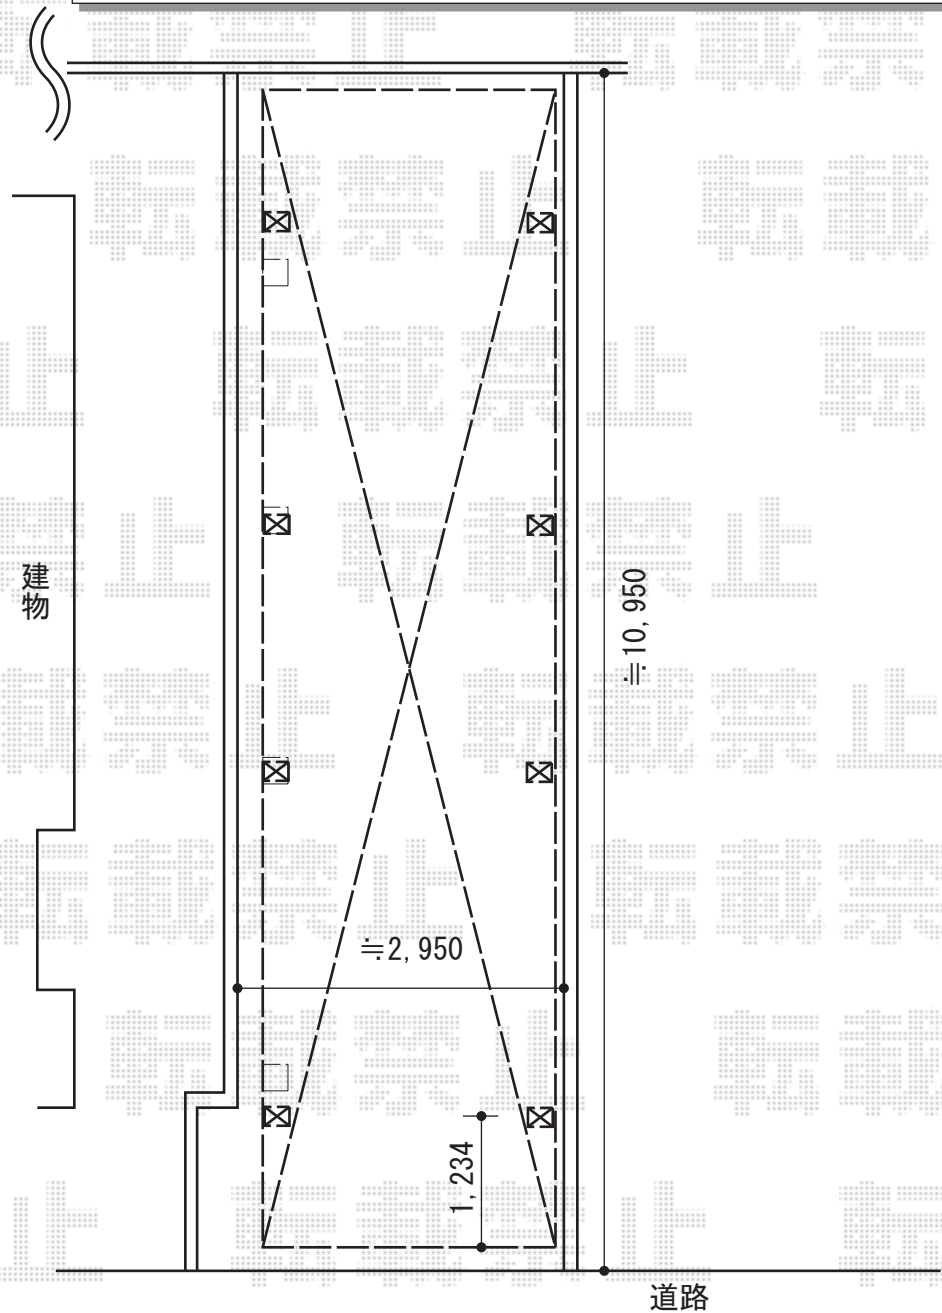

カーポート 施工概略図

YKK AP レイナワンポートグラン 縦連棟 積雪~20cm対応

幅= 2,738mm

奥行= 10,780mm

色： プラチナステン

屋根材： 熱線遮断ポリカーボネート（アースブルーマット調）

柱仕様： ハイルフ柱仕様（有効高 約2,300mm）

YKK AP レイナワンポートグラン 水平式物干し 標準 2本入り×2セット

色： プラチナステン

YKK AP レイナワンポートグラン 柱カバー 小 2枚入り×2セット

色： カームブラック *1色のみ

YKK AP レイナワンポートグラン 縦連棟 枯葉よけネット

51/54用兼用： 2セット

57W用： 1セット

2015-11-307175

担当者