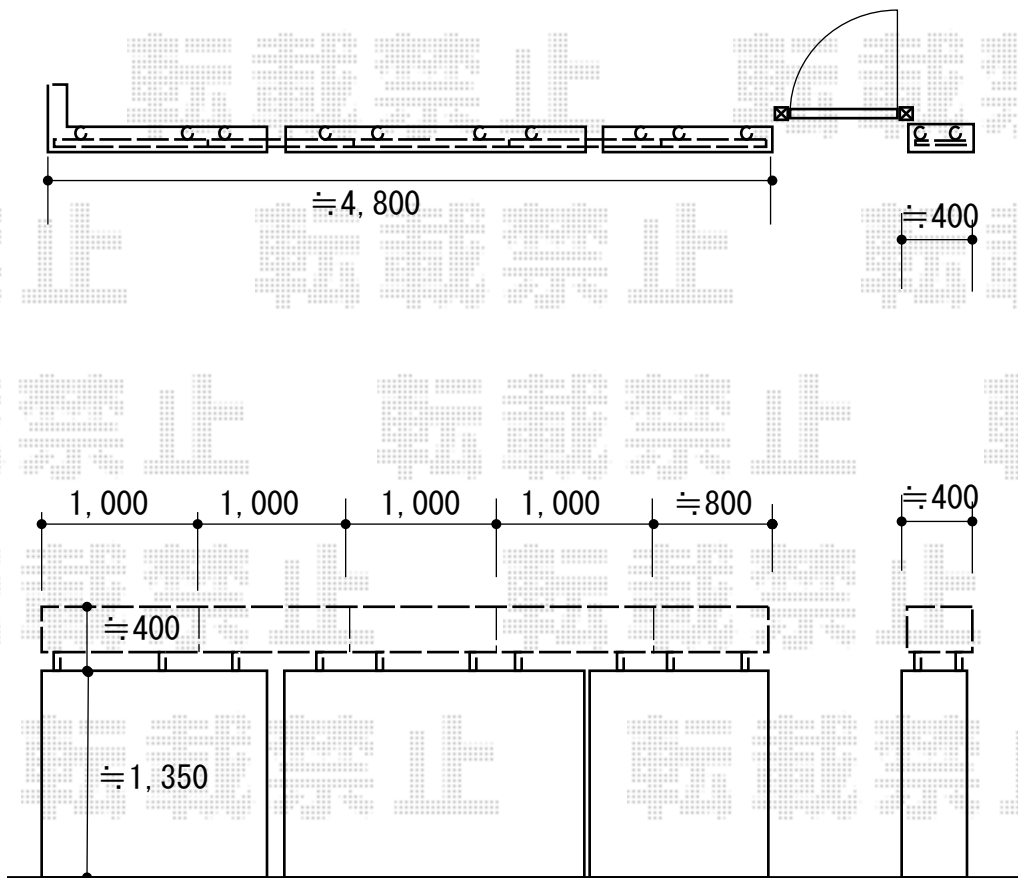

フェンス 施工概略図

LIXIL (TOEX) ピリカ2型 フリーポール
本体1枚 (W×H) = (1,000×400mm) × 6枚
柱セット: 6セット *2本入
色: マイルドブラック

2015-11-307187

担当者

竹中

エクスショップ

現場状況や作図制限により概略図の内容と多少の違いが生じることがございます。
施工時は、現場優先とさせて頂きたく思いますので、お立会い頂き、最終のご指示のほど、何卒、宜しくお願い致します。
全ての著作権はエクスショップに帰属します。当社とのお取引目的以外の使用・複製・転載は如何なる場合も禁止しております。