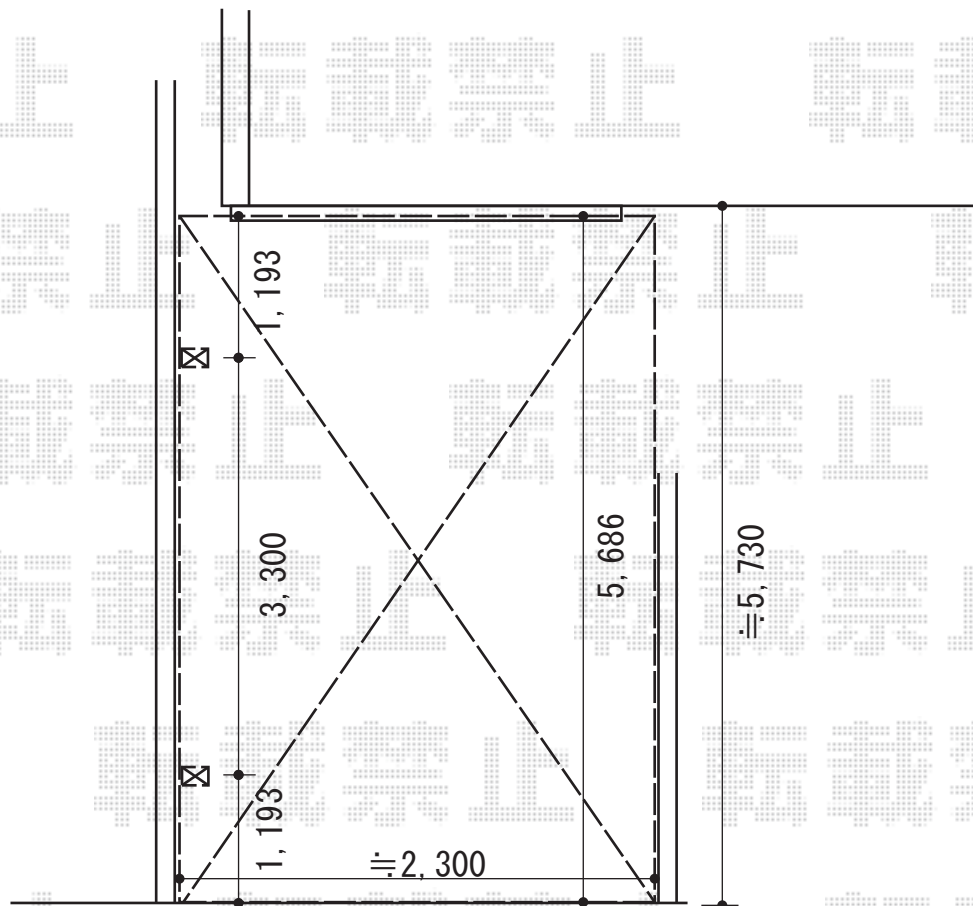

カーポート 施工概略図

LIXIL ネスカR (ラウンドスタイル) 積雪~20cm対応

幅= 2,400mm

奥行= 5,686mm

色: シャイングレー

屋根材: 熱線吸収ポリカーボネート (クリアマットS・すりガラス調)

柱仕様: ロング柱25仕様 (有効高 約2,500mm)

2015-11-307223