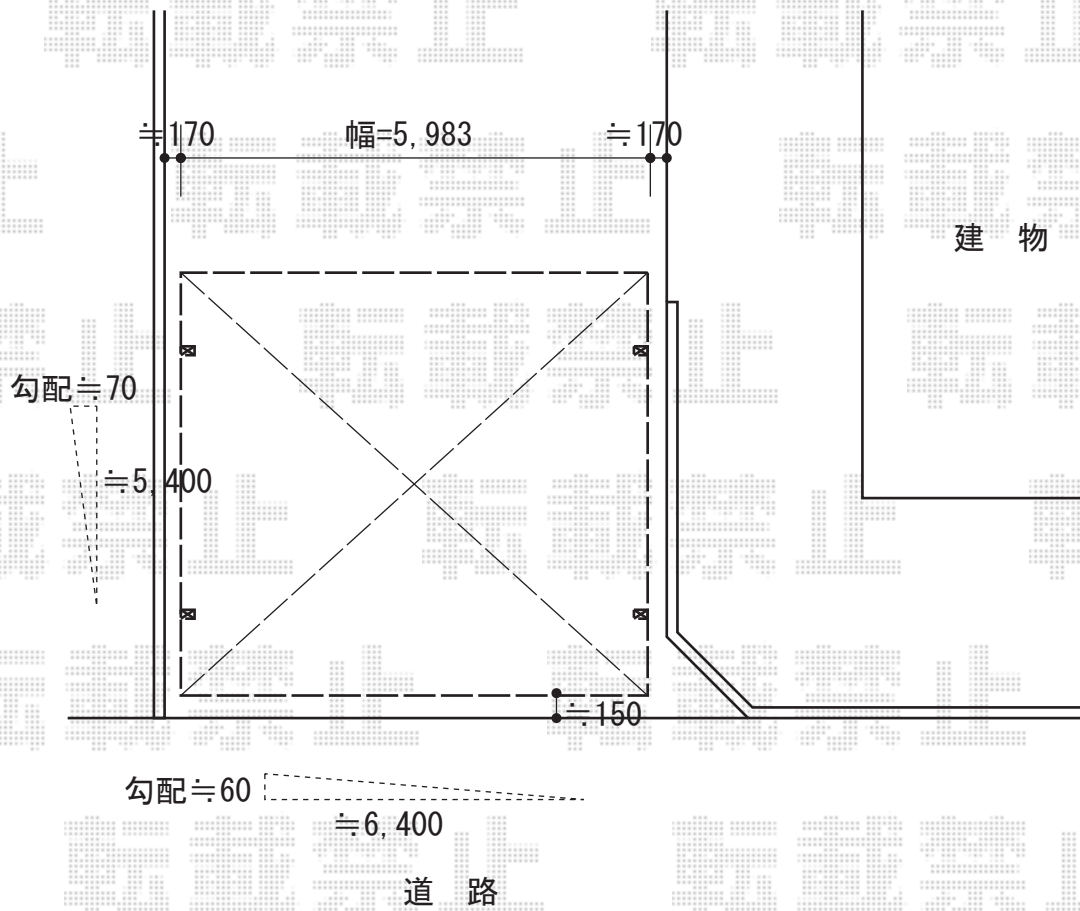

カーポート工事 施工概略図

YKK AP レイナツインポートグラン 積雪~20cm対応
幅= 5,983mm
奥行= 5,400mm
色 : プラチナステン
屋根材 : 熱線遮断ポリカーボネート(クリアマット)
柱仕様 : ハイルフ柱仕様 (有効高 約2,350mm)

2015-11-307265

担当者

松本